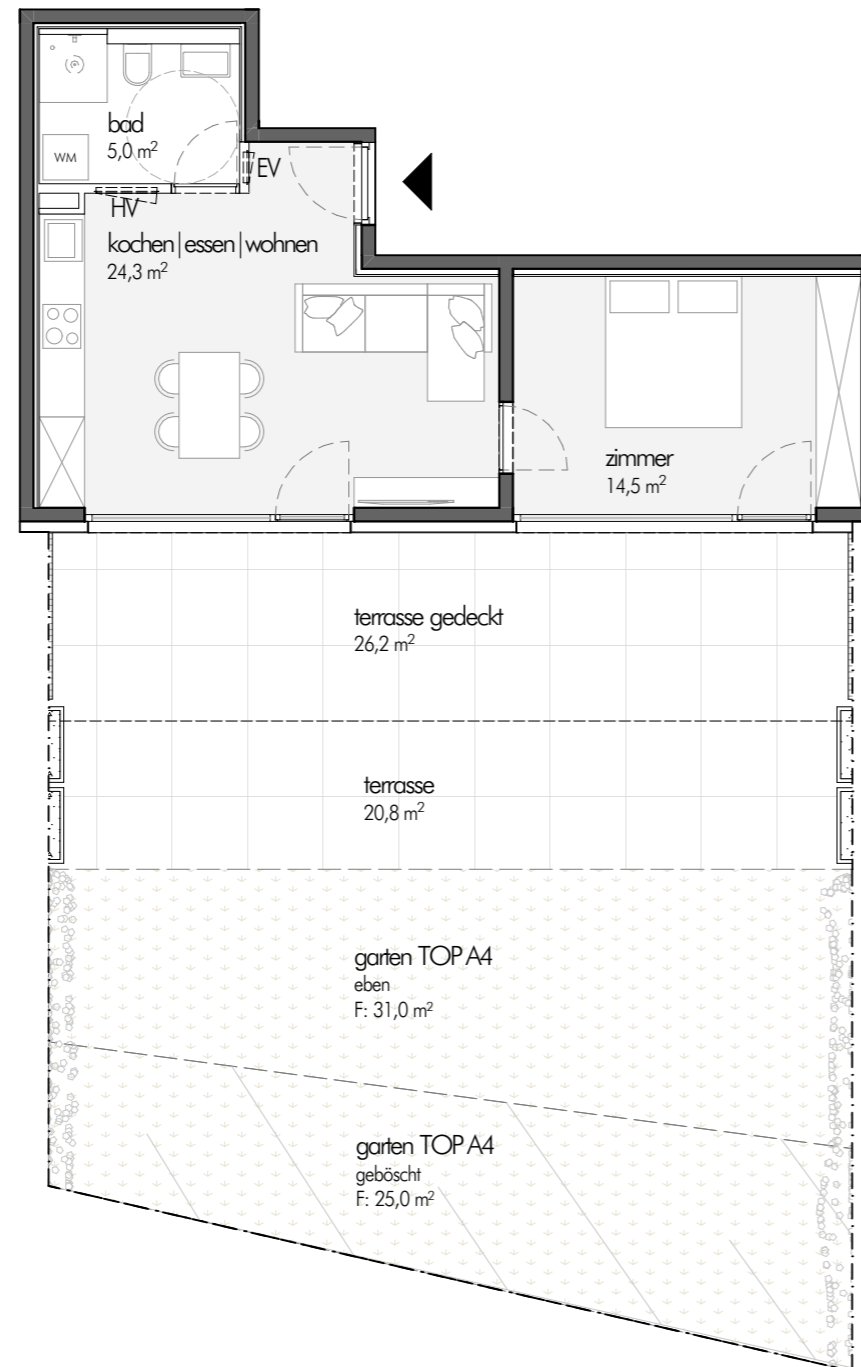

DAS
SISLAN
TOP A4

2-zimmer wohnung im 1.OG
süd-ost orientiert
wohnutzfläche ca.43,8m²

- schlafzimmer mit großer terrasse nach süden orientiert
- wohnbereich nach süden
- großzügige terrasse zum garten terrasse teilweise überdacht

Alle Maße sind Rohbaumaße! | Wandbeläge sind nicht berücksichtigt! | Toleranzen +/-3% möglich! | Für Möblierung Naturmaße nehmen! | Sämtliche Einrichtungsgegenstände dienen ausschließlich der Illustration der Größenverhältnisse einer möglichen Möblierung und sind, soweit nicht gemäß B&A Beschreibung Bestandteil der Wohnung, nicht im Angebot enthalten! Artikel und Preisabweichungen, sowie Irrtum und Druckfehler vorbehalten!