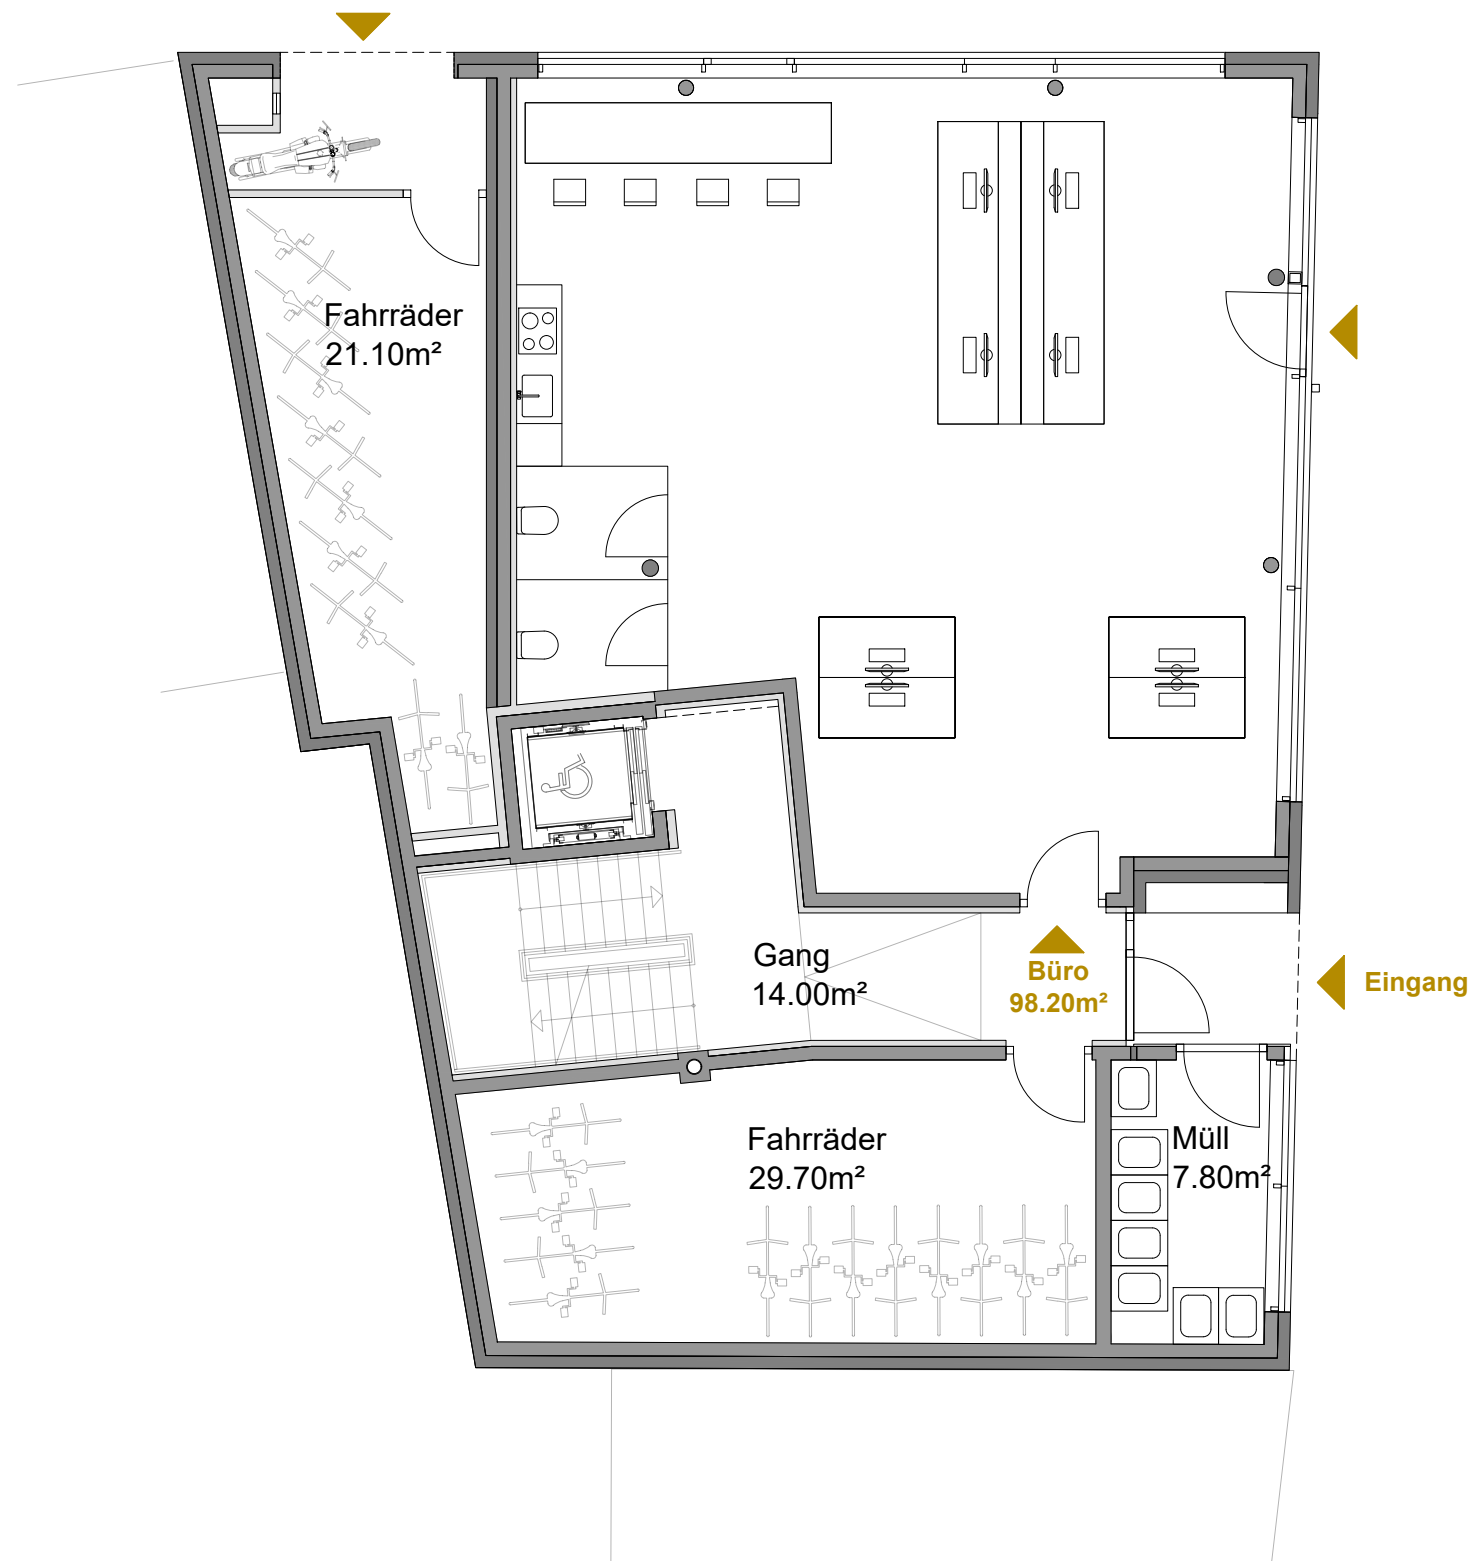

BRÜCKENPLATZ

Innsbruck

ÜBERSICHT

Untergeschoss

Masstab M 1:100

Alle Maße sind Rohbaumaße. Maßtoleranzen bis zu +/-3% möglich. Für Möblierung Naturmaße nehmen. Die Möblierung ist im Preis nicht enthalten. Artikel und Preisabweichungen sowie Irrtum und Druckfehler vorbehalten. Stand Oktober 2021

BRÜCKENPLATZ

Innsbruck

ÜBERSICHT

Erdgeschoss

Massstab M 1:100

Alle Maße sind Rohbaumaße. Maßtoleranzen bis zu +/-3% möglich. Für Möblierung Naturmaße nehmen. Die Möblierung ist im Preis nicht enthalten. Artikel und Preisabweichungen sowie Irrtum und Druckfehler vorbehalten. Stand Oktober 2021

BRÜCKENPLATZ

Innsbruck

ÜBERSICHT

1. Obergeschoss

Massstab M 1:100

Alle Maße sind Rohbaumaße. Maßtoleranzen bis zu +/-3% möglich. Für Möblierung Naturmaße nehmen. Die Möblierung ist im Preis nicht enthalten. Artikel und Preisabweichungen sowie Irrtum und Druckfehler vorbehalten. Stand Oktober 2021

BRÜCKENPLATZ

Innsbruck

ÜBERSICHT

2. Obergeschoss

Massstab M 1:100

Alle Maße sind Rohbaumaße. Maßtoleranzen bis zu +/-3% möglich. Für Möblierung Naturmaße nehmen. Die Möblierung ist im Preis nicht enthalten. Artikel und Preisabweichungen sowie Irrtum und Druckfehler vorbehalten. Stand Oktober 2021