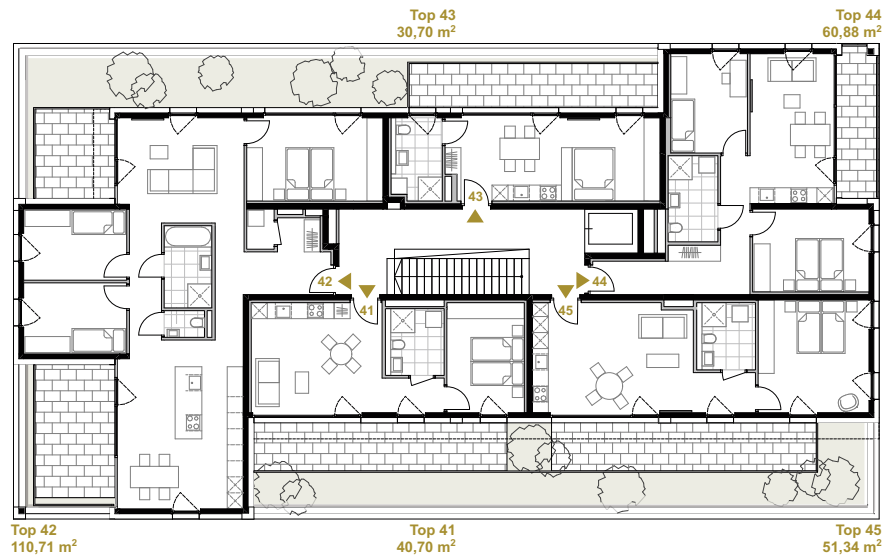

### ÜBERSICHT 6. Obergeschoss

Massstab M 1:200

Alle Maße sind Rohbaumaße. Maßtoleranzen bis zu +/-3% möglich. Für Möblierung Naturmaße nehmen. Die Möblierung ist im Preis nicht enthalten. Artikel und Preisabweichungen sowie Irrtum und Druckfehler vorbehalten. Stand Oktober 2023

## HUNOLDSTRASSE 14

Hunoldstraße, Innsbruck

**ÜBERSICHT**  
7. Obergeschoss

Massstab M 1:200

Alle Maße sind Rohbaumaße. Maßtoleranzen bis zu +/-3% möglich. Für Möblierung Naturmaße nehmen. Die Möblierung ist im Preis nicht enthalten. Artikel und Preisabweichungen sowie Irrtum und Druckfehler vorbehalten. Stand Oktober 2023