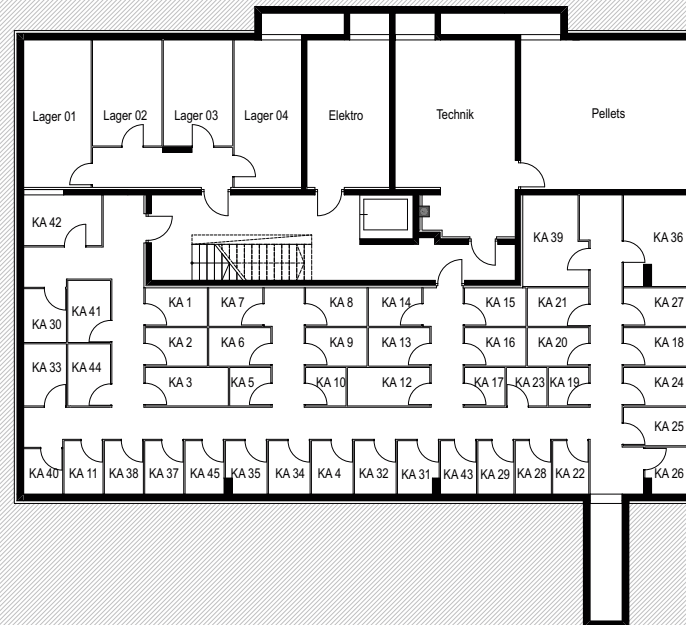

## ÜBERSICHT

Lageplan

1m 5m  
0m 2m 10m

Massstab M 1:300

Alle Maße sind Rohbaumaße. Maßtoleranzen bis zu +/-3% möglich. Für Möblierung Naturmaße nehmen. Die Möblierung ist im Preis nicht enthalten. Artikel und Preisabweichungen sowie Irrtum und Druckfehler vorbehalten. Stand Oktober 2023

**HUNOLDSTRASSE 14**  
Hunoldstraße, Innsbruck

**ÜBERSICHT**  
Untergeschoss -2

Massstab M 1:200

Alle Maße sind Rohbaumaße. Maßtoleranzen bis zu +/-3% möglich. Für Möblierung Naturmaße nehmen. Die Möblierung ist im Preis nicht enthalten. Artikel und Preisabweichungen sowie Irrtum und Druckfehler vorbehalten. Stand Oktober 2023

**HUNOLDSTRASSE 14**  
Hunoldstraße, Innsbruck

**ÜBERSICHT**  
Untergeschoss -1

Masstab M 1:200

Alle Maße sind Rohbaumaße. Maßtoleranzen bis zu +/-3% möglich. Für Möblierung Naturmaße nehmen. Die Möblierung ist im Preis nicht enthalten. Artikel und Preisabweichungen sowie Irrtum und Druckfehler vorbehalten. Stand Oktober 2023