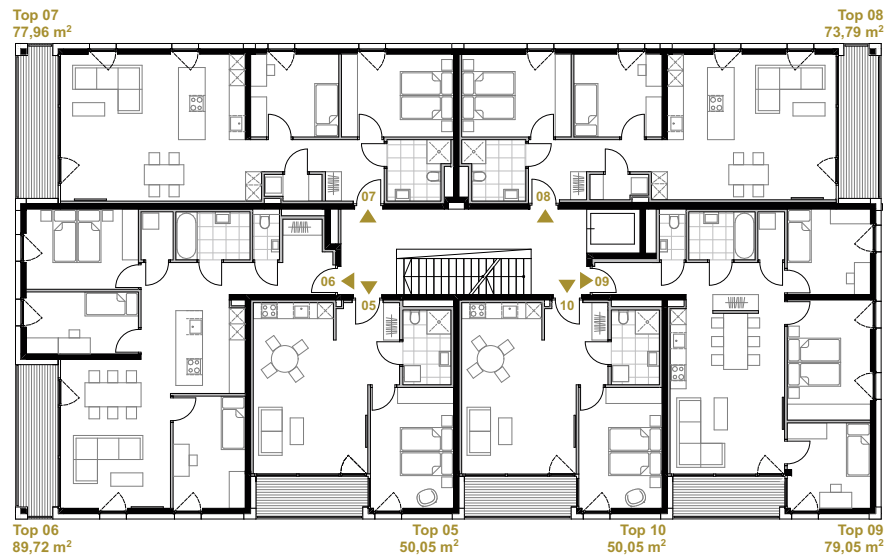

Massstab M 1:200

Alle Maße sind Rohbaumaße. Maßtoleranzen bis zu +/-3% möglich. Für Möblierung Naturmaße nehmen. Die Möblierung ist im Preis nicht enthalten. Artikel und Preisabweichungen sowie Irrtum und Druckfehler vorbehalten. Stand Oktober 2023