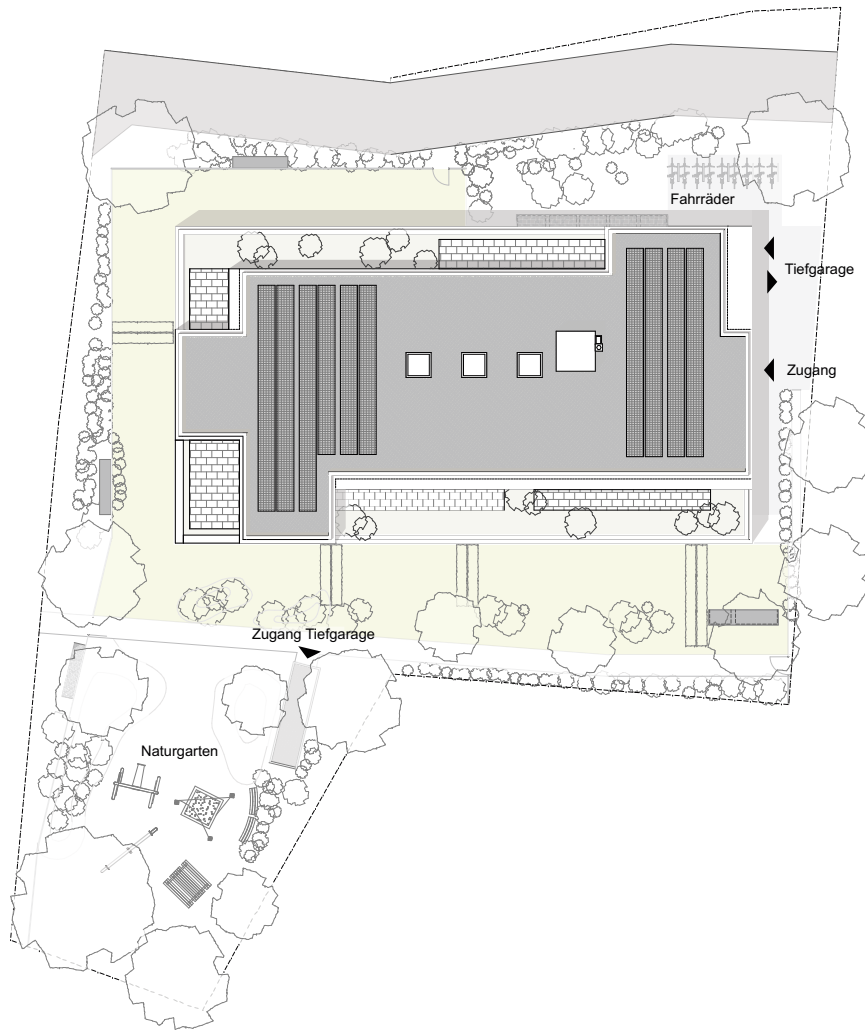

## ÜBERSICHT

Lageplan

1m 5m  
0m 2m 10m

Massstab M 1:300

Alle Maße sind Rohbaumaße. Maßtoleranzen bis zu +/-3% möglich. Für Möblierung Naturmaße nehmen. Die Möblierung ist im Preis nicht enthalten. Artikel und Preisabweichungen sowie Irrtum und Druckfehler vorbehalten. Stand Oktober 2023

**HUNOLDSTRASSE 14**  
Hunoldstraße, Innsbruck

**ÜBERSICHT**  
Untergeschoss -2

Massstab M 1:200

Alle Maße sind Rohbaumaße. Maßtoleranzen bis zu +/-3% möglich. Für Möblierung Naturmaße nehmen. Die Möblierung ist im Preis nicht enthalten. Artikel und Preisabweichungen sowie Irrtum und Druckfehler vorbehalten. Stand Oktober 2023