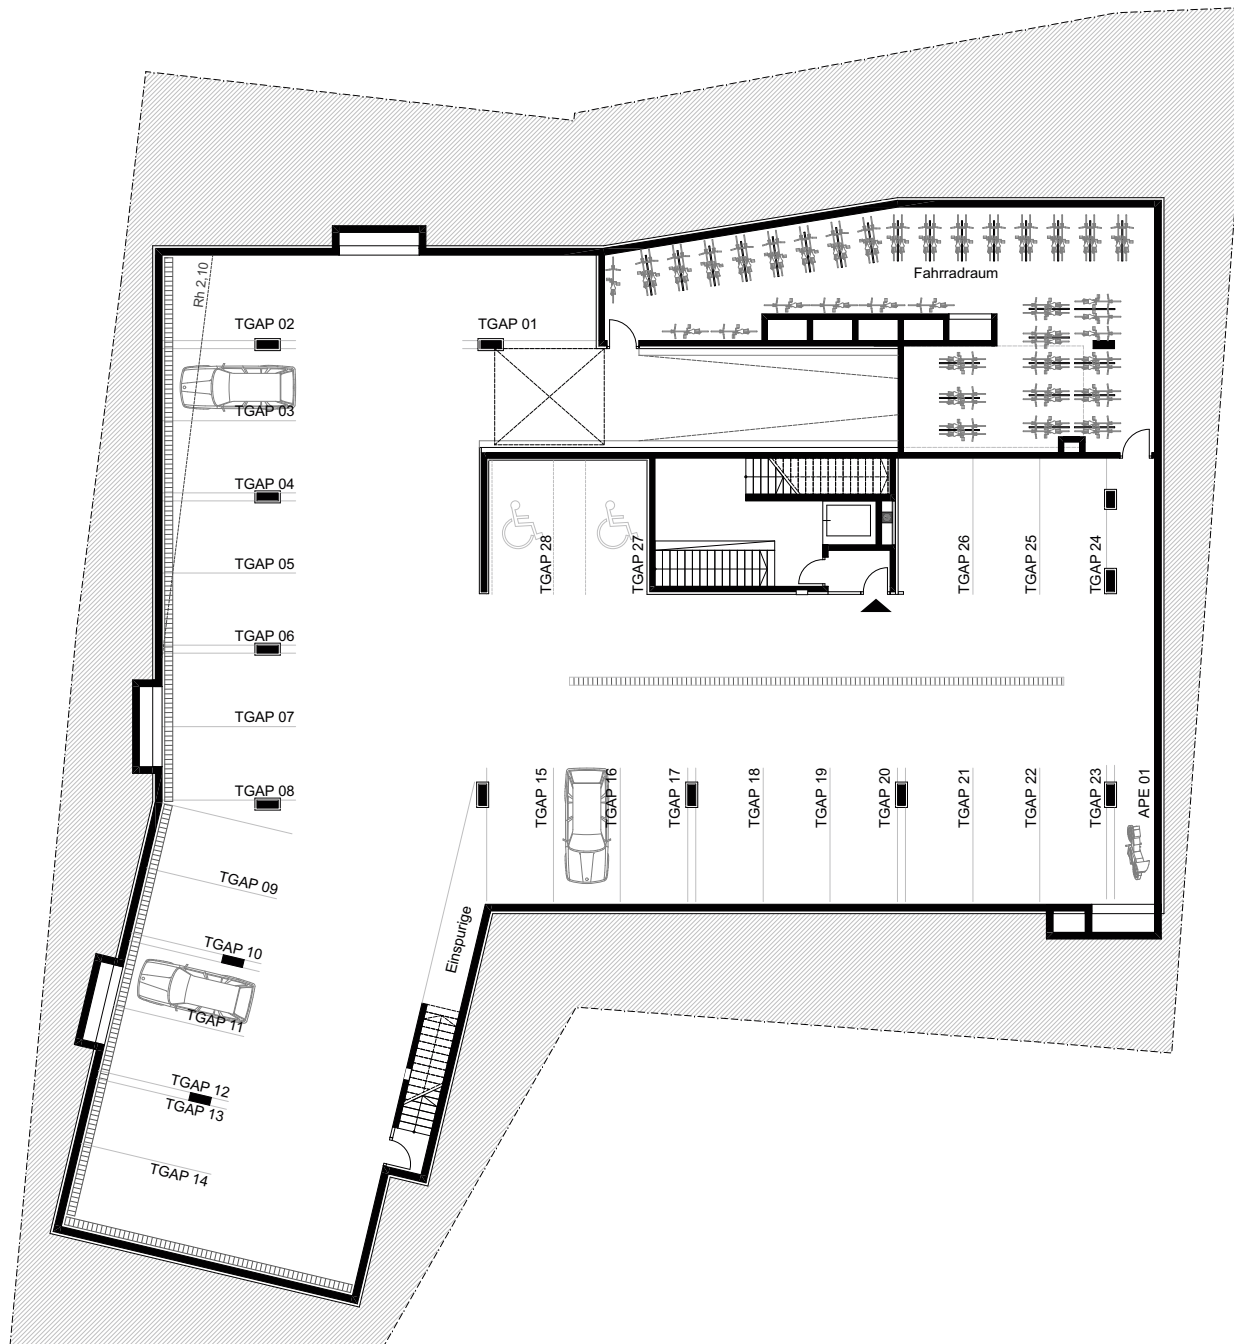

## ÜBERSICHT

Lageplan

1m 5m  
0m 2m 10m

Massstab M 1:300

Alle Maße sind Rohbaumaße. Maßtoleranzen bis zu +/-3% möglich. Für Möblierung Naturmaße nehmen. Die Möblierung ist im Preis nicht enthalten. Artikel und Preisabweichungen sowie Irrtum und Druckfehler vorbehalten. Stand Oktober 2023

**HUNOLDSTRASSE 14**  
Hunoldstraße, Innsbruck

**ÜBERSICHT**  
Untergeschoss -2

Massstab M 1:200

Alle Maße sind Rohbaumaße. Maßtoleranzen bis zu +/-3% möglich. Für Möblierung Naturmaße nehmen. Die Möblierung ist im Preis nicht enthalten. Artikel und Preisabweichungen sowie Irrtum und Druckfehler vorbehalten. Stand Oktober 2023

**HUNOLDSTRASSE 14**  
Hunoldstraße, Innsbruck

**ÜBERSICHT**  
Untergeschoss -1

Masstab M 1:200

Alle Maße sind Rohbaumaße. Maßtoleranzen bis zu +/-3% möglich. Für Möblierung Naturmaße nehmen. Die Möblierung ist im Preis nicht enthalten. Artikel und Preisabweichungen sowie Irrtum und Druckfehler vorbehalten. Stand Oktober 2023

**HUNOLDSTRASSE 14**

Hunoldstraße, Innsbruck

**ÜBERSICHT**  
Erdgeschoss

Masstab M 1:200

Alle Maße sind Rohbaumaße. Maßtoleranzen bis zu +/-3% möglich. Für Möblierung Naturmaße nehmen. Die Möblierung ist im Preis nicht enthalten. Artikel und Preisabweichungen sowie Irrtum und Druckfehler vorbehalten. Stand Oktober 2023