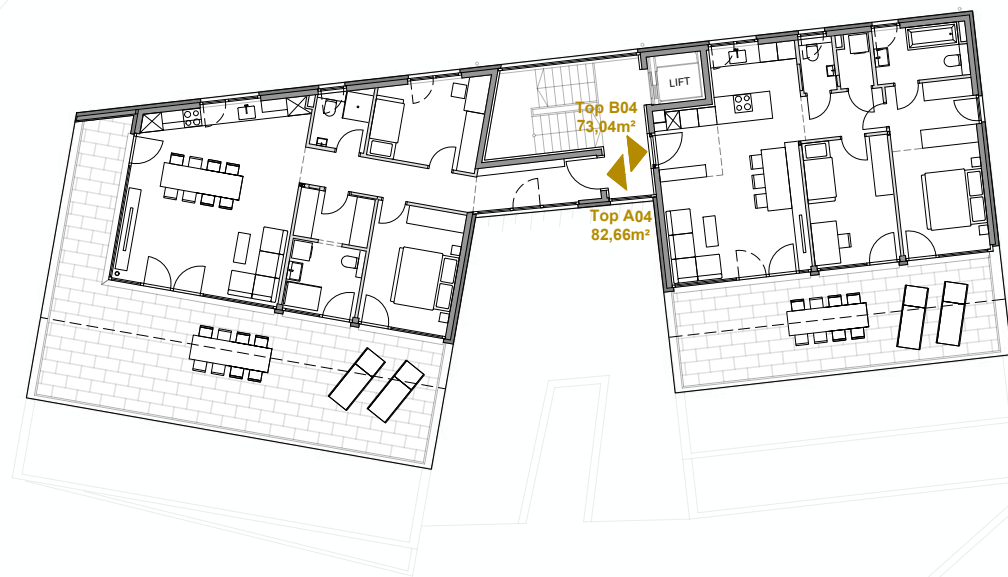

**Villa Josefine**  
Innsbruck

**Übersicht**  
*Außenanlagen*

Massstab M 1:250

Alle Maße sind Rohbaumaße. Maßtoleranzen bis zu +/-3% möglich. Für Möblierung Naturmaße nehmen. Die Möblierung ist im Preis nicht enthalten. Artikel und Preisabweichungen sowie Irrtum und Druckfehler vorbehalten. Stand Juni 2021

### ÜBERSICHT 2. Obergeschoß

1m 10m  
0m 2m

Massstab M 1:250

Alle Maße sind Rohbaumaße. Maßtoleranzen bis zu +/-3% möglich. Für Möblierung Naturmaße nehmen. Die Möblierung ist im Preis nicht enthalten. Artikel und Preisabweichungen sowie Irrtum und Druckfehler vorbehalten. Stand Juni 2021

**VILLA JOSEFINE**  
Innsbruck

**ÜBERSICHT**  
*Dachgeschoß*

Massstab M 1:250

Alle Maße sind Rohbaumaße. Maßtoleranzen bis zu +/-3% möglich. Für Möblierung Naturmaße nehmen. Die Möblierung ist im Preis nicht enthalten. Artikel und Preisabweichungen sowie Irrtum und Druckfehler vorbehalten. Stand Juni 2021