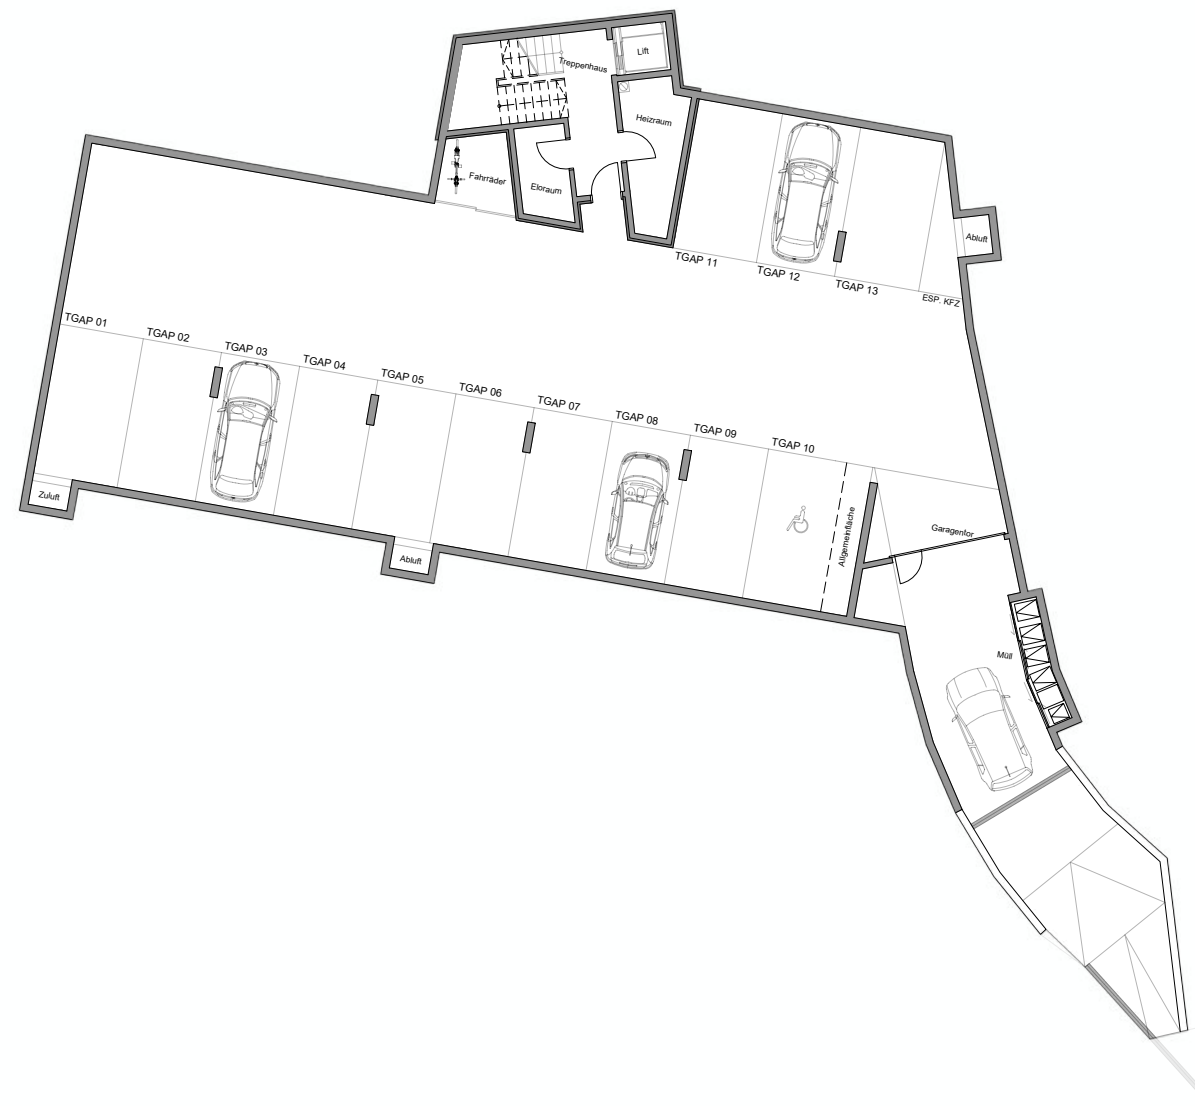

**Villa Josefine**  
Innsbruck

**Übersicht**  
*Außenanlagen*

Massstab M 1:250

Alle Maße sind Rohbaumaße. Maßtoleranzen bis zu +/-3% möglich. Für Möblierung Naturmaße nehmen. Die Möblierung ist im Preis nicht enthalten. Artikel und Preisabweichungen sowie Irrtum und Druckfehler vorbehalten. Stand Juni 2021

**Villa Josefine**  
Innsbruck

**ÜBERSICHT**  
*Untergeschoß*

Massstab M 1:250

Alle Maße sind Rohbaumaße. Maßtoleranzen bis zu +/-3% möglich. Für Möblierung Naturmaße nehmen. Die Möblierung ist im Preis nicht enthalten. Artikel und Preisabweichungen sowie Irrtum und Druckfehler vorbehalten. Stand Juni 2021