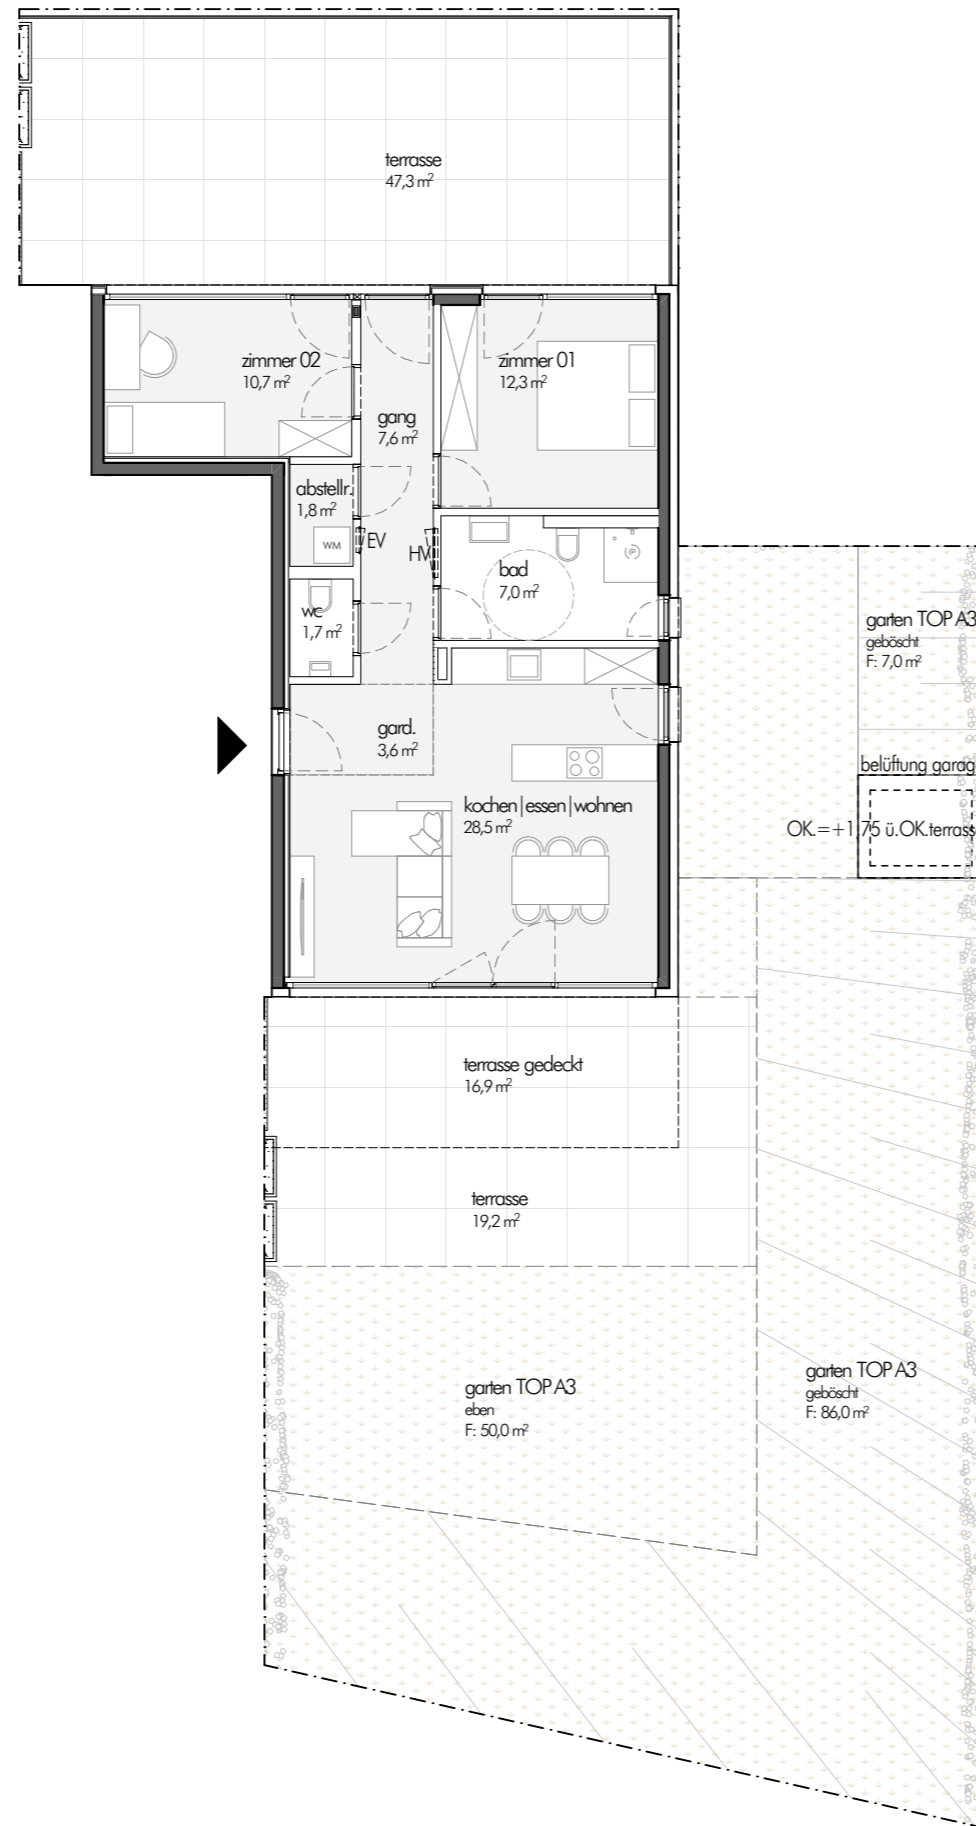

DAS  
SISAN  
TOP A3

3-zimmer wohnung im 1.OG  
süd-ost, ost & nord-west orientiert  
wohnnutzfläche ca.73,2m<sup>2</sup>

- zwei schlafzimmer mit großer terrasse nach norden orientiert
- wohnbereich nach süden
- großzügige terrasse zum garten terrasse teilweise überdacht

M 1:125

Alle Maße sind Rohbaumaße! | Wandbeläge sind nicht berücksichtigt! | Toleranzen +/-3% möglich! | Für Möblierung Naturmaße nehmen! | Sämtliche Einrichtungsgegenstände dienen ausschließlich der Illustration der Größenverhältnisse einer möglichen Möblierung und sind, soweit nicht gemäß B&A Beschreibung Bestandteil der Wohnung, nicht im Angebot enthalten! Artikel und Preisabweichungen, sowie Irrtum und Druckfehler vorbehalten!