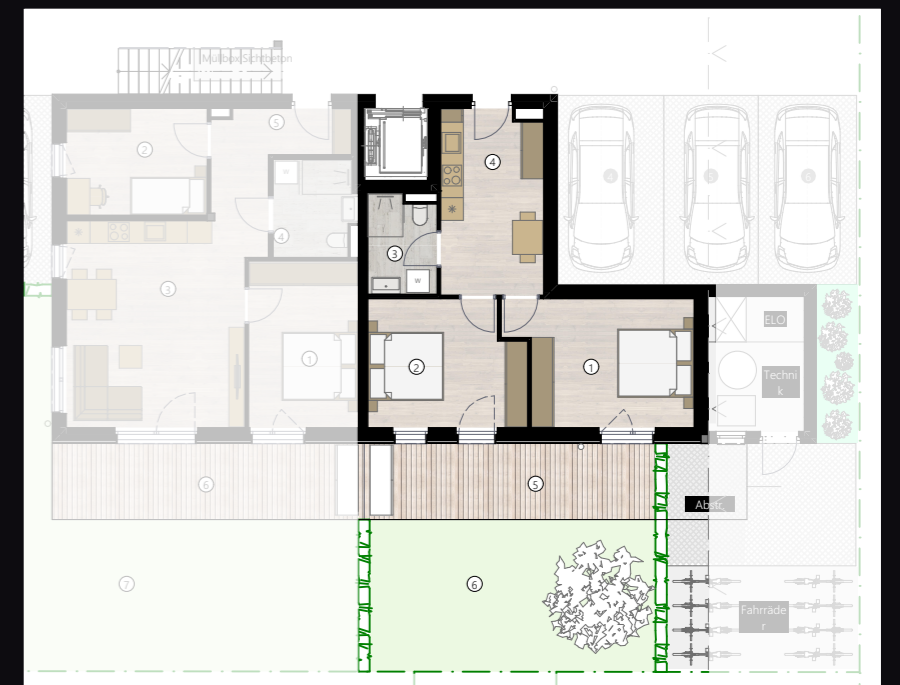

TOP 02

ERDGESCHOSS

NUTZFLÄCHE	46,71 m ²
1 Zimmer	15,46 m ²
2 Zimmer	13,48 m ²
3 Bad	4,60 m ²
4 Kochen	13,17 m ²
5 Terrasse	15,51 m ²
6 Garten	31,00 m ²

M 1:200, 1:100, 1:1 auf DIN A3

OFA.AT

Lilac Living - Fliedergasse, Innsbruck