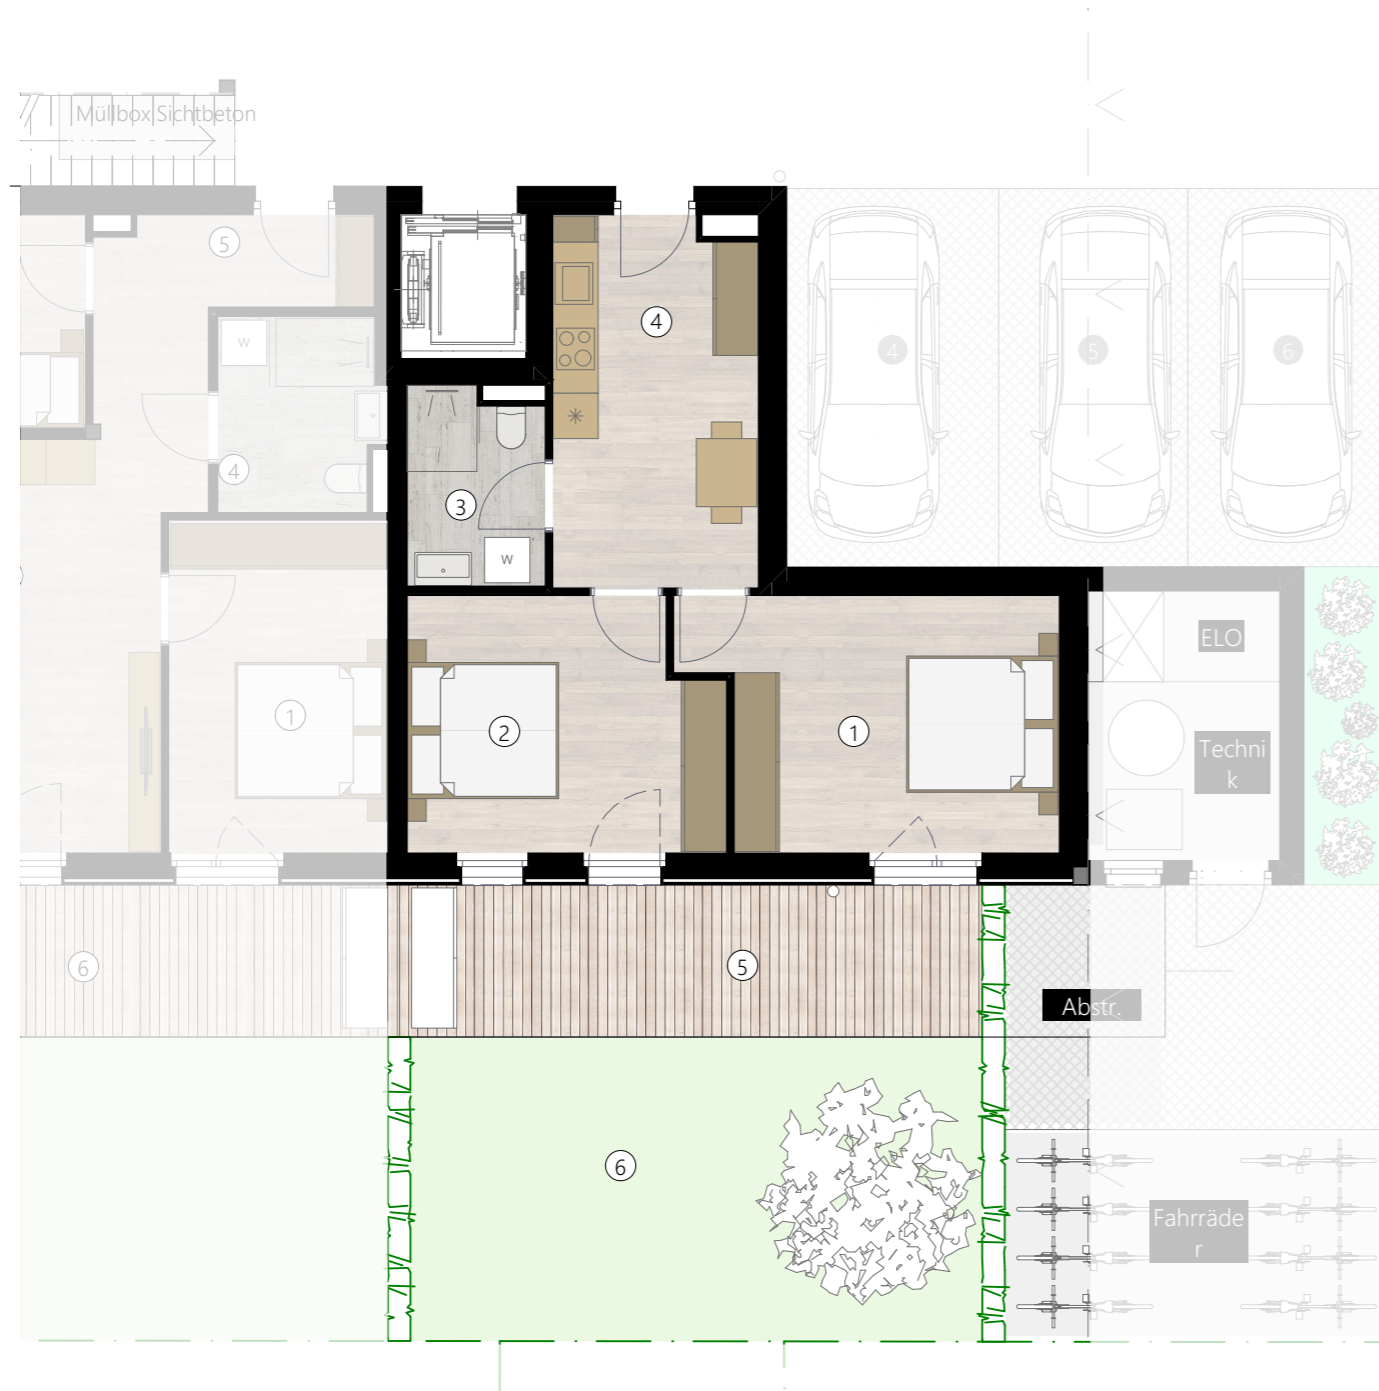

TOP 02

ERDGESCHOSS

NUTZFLÄCHE	46,71 m ²
1 Zimmer	15,46 m ²
2 Zimmer	13,48 m ²
3 Bad	4,60 m ²
4 Kochen	13,17 m ²
5 Terrasse	15,51 m ²
6 Garten	31,00 m ²

M 1:200, 1:100, 1:1 auf DIN A3

OFA.AT

Lilac Living - Fliedergasse, Innsbruck