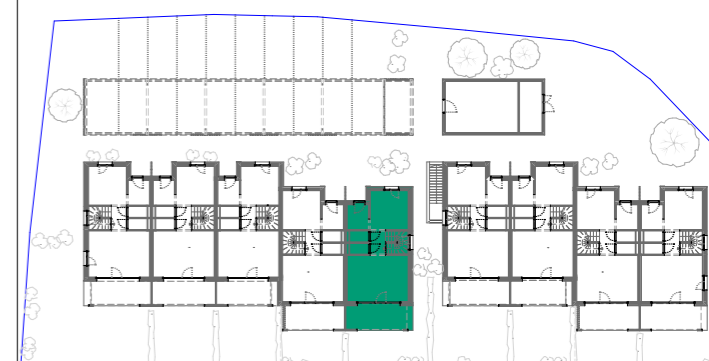

ERDGESCHOSS

OBERGESCHOSS

**Reihenhaus E-Werkstraße - Schlins
Wohnung A 05**

Wohnfläche: 100,47 m² | Terrasse: 14,95 m²
Eigengarten: ca. 36 m²

Informationen

- FPH Fertigparapethöhe (Brüstungsfenster)
- FE Fenster raumhoch
- GH Geländerhöhe
- EV Elektroverteiler
- HV Heizungsverteiler
- LÜ Lüftung
- Wendekreis Rollstuhl / dm 1,50m

M 1:75

Lageplan

Bemerkung

24.03.2025

Alle Maße sind Rohbaumasse und ca. Angaben, diese können zur Natur differieren.

Strichliert dargestellte Einrichtungsgegenstände im Sanitärbereich sind nicht in der Grundausstattung enthalten.