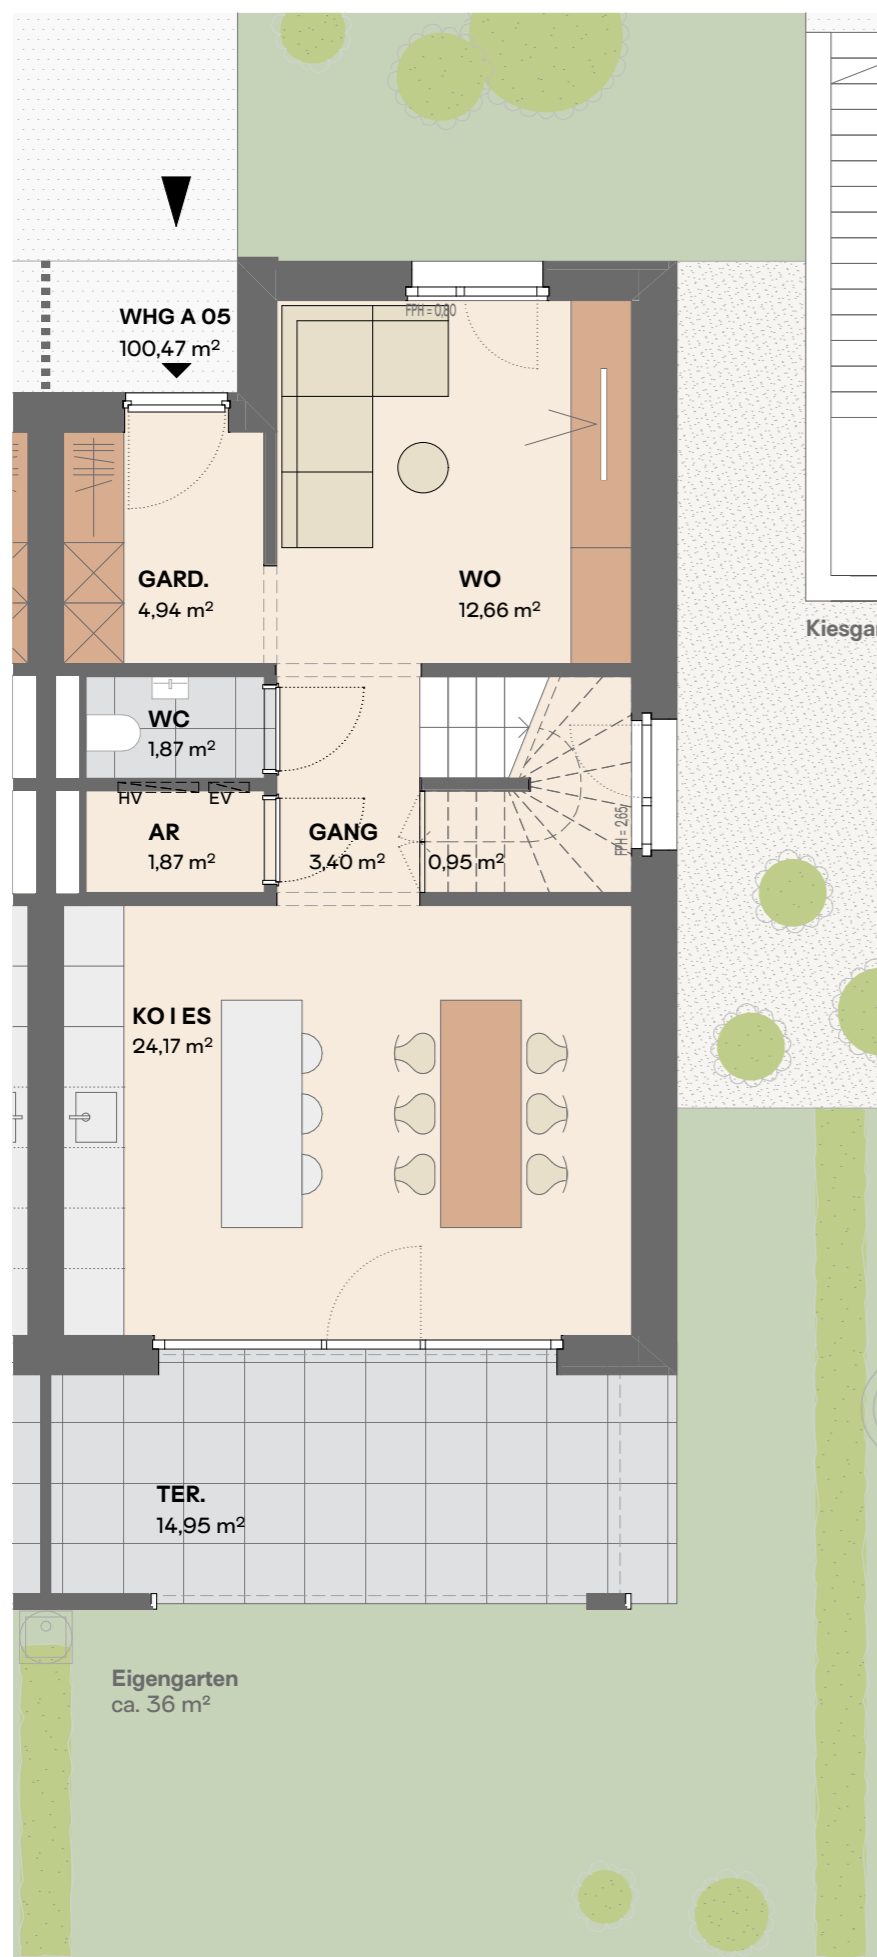

ERDGESCHOSS

OBERGESCHOSS

**Reihenhaus E-Werkstraße - Schlins
Wohnung A 05**

Wohnfläche: 100,47 m² | Terrasse: 14,95 m²
Eigengarten: ca. 36 m²

Informationen

- FPH Fertigparapethöhe (Brüstungsfenster)
- FE Fenster raumhoch
- GH Geländerhöhe
- EV Elektroverteiler
- HV Heizungsverteiler
- LÜ Lüftung
- Wendekreis Rollstuhl / dm 1,50m

M 1:75

Lageplan

Bemerkung

24.03.2025

Alle Maße sind Rohbaumasse und ca. Angaben, diese können zur Natur differieren.

Strichliert dargestellte Einrichtungsgegenstände im Sanitärbereich sind nicht in der Grundausstattung enthalten.