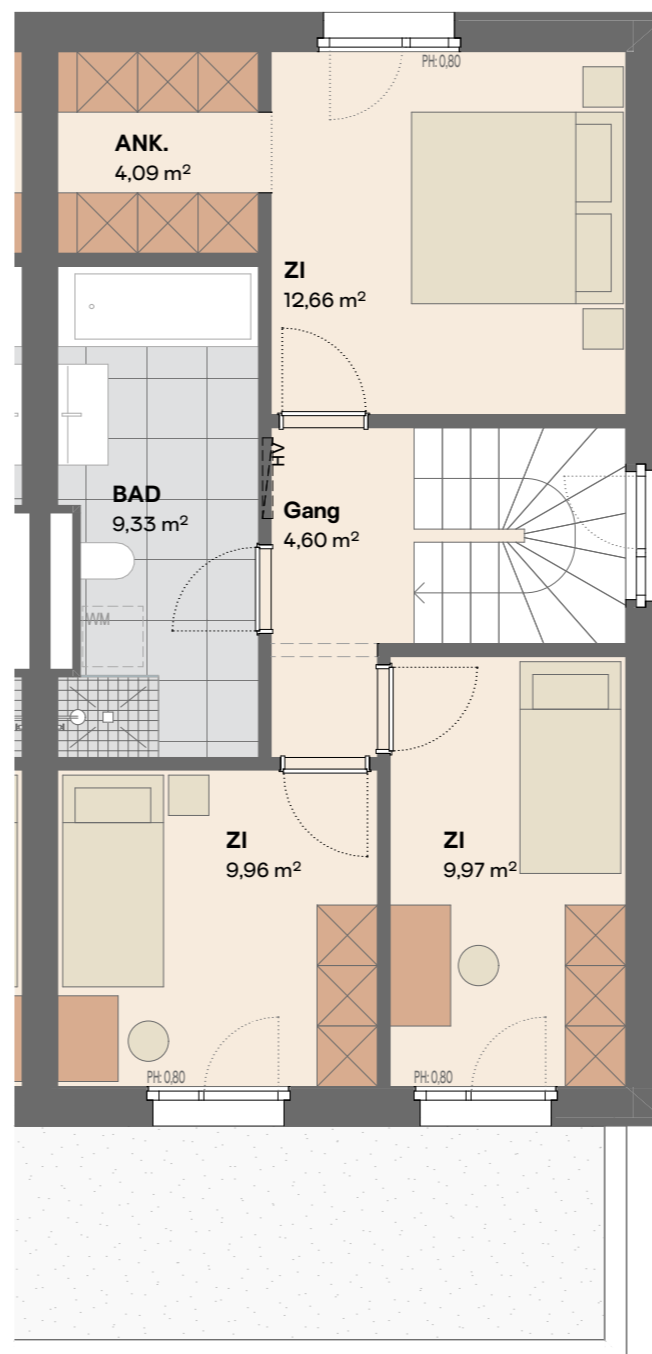

ERDGESCHOSS

OBERGESCHOSS

**Reihenhaus E-Werkstraße - Schlins
Wohnung A 05**

Wohnfläche: 100,47 m² | Terrasse: 14,95 m²
Eigengarten: ca. 36 m²

Informationen

- FPH Fertigparapethöhe (Brüstungsfenster)
- FE Fenster raumhoch
- GH Geländerhöhe
- EV Elektroverteiler
- HV Heizungsverteiler
- LÜ Lüftung
- Wendekreis Rollstuhl / dm 1,50m

M 1:75

Lageplan

Bemerkung

24.03.2025

Alle Maße sind Rohbaumasse und ca. Angaben, diese können zur Natur differieren.

Strichliert dargestellte Einrichtungsgegenstände im Sanitärbereich sind nicht in der Grundausstattung enthalten.