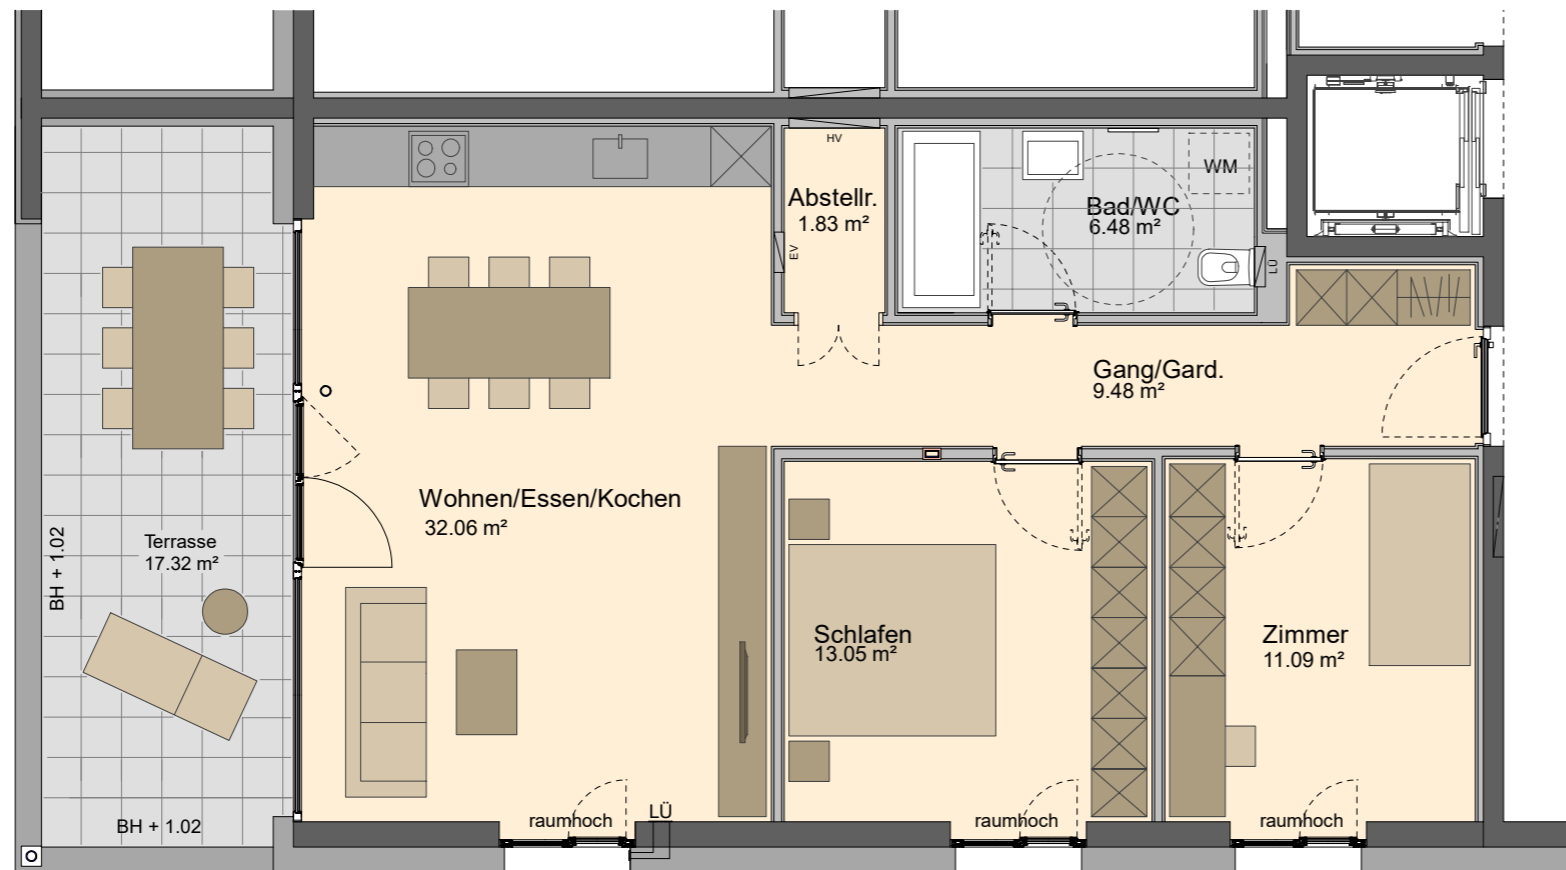

WA Pfäfersweg, Rankweil

3-Zimmer Wohnung / Top B03 / 1. Obergeschoss

Wohnfläche: 73.99m² | Terrasse: 17.32m²

Informationen

- BH Brüstungshöhe
- EV Elektroverteiler
- HV Heizungsverteiler
- LÜ Lüftung
- Wendekreis Rollstuhl ø150cm

M 1 : 75

Lageplan

Bemerkung

14.11.2022

Alle Maße sind Rohbaumaße und ca. Angaben, diese können zur Natur differieren.

Strichliert dargestellte Einrichtungsgegenstände im Sanitärbereich sind nicht in der Grundausstattung enthalten.