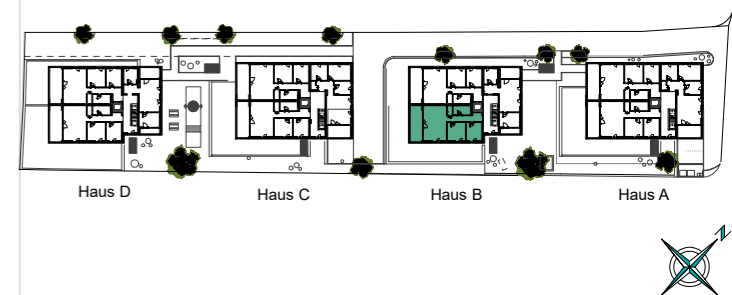

WA Pfäfersweg, Rankweil

3-Zimmer Wohnung / Top B03 / 1. Obergeschoss

Wohnfläche: 73.99m² | Terrasse: 17.32m²

Informationen

- BH Brüstungshöhe
- EV Elektroverteiler
- HV Heizungsverteiler
- LÜ Lüftung
- Wendekreis Rollstuhl ø150cm

M 1 : 75

Lageplan

Bemerkung

14.11.2022

Alle Maße sind Rohbaumaße und ca. Angaben, diese können zur Natur differieren.

Strichliert dargestellte Einrichtungsgegenstände im Sanitärbereich sind nicht in der Grundausstattung enthalten.