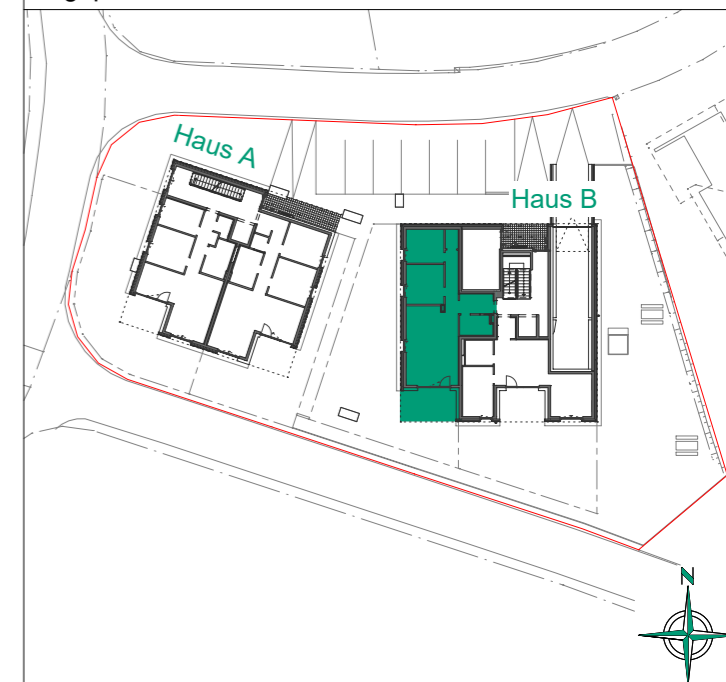

WA Im Riesacker, Klaus
3-Zimmer Wohnung / Top B01 / EG
 Wohnfläche: 79.70m² / Terrasse: 15.45m² / Garten: 128.98m²

Informationen

- BH Brüstungshöhe
- EV Elektroverteiler
- HV Heizungsverteiler
- ZL Zuluft
- Wendekreis Rollstuhl / dm 1,50m

M 1 : 100

Lageplan

Haus A

Haus B

Bemerkung

09.08.2023

Alle Maße sind Rohbaumasse und ca. Angaben, diese können zur Natur differieren.

Strichliert dargestellte Einrichtungsgegenstände im Sanitärbereich sind nicht in der Grundausstattung enthalten.