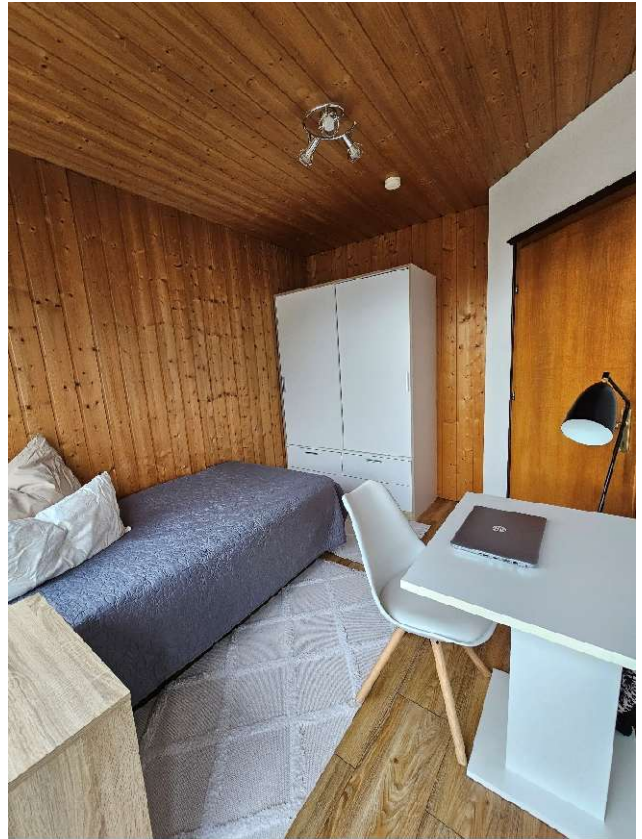

Zimmer 1 / room 1