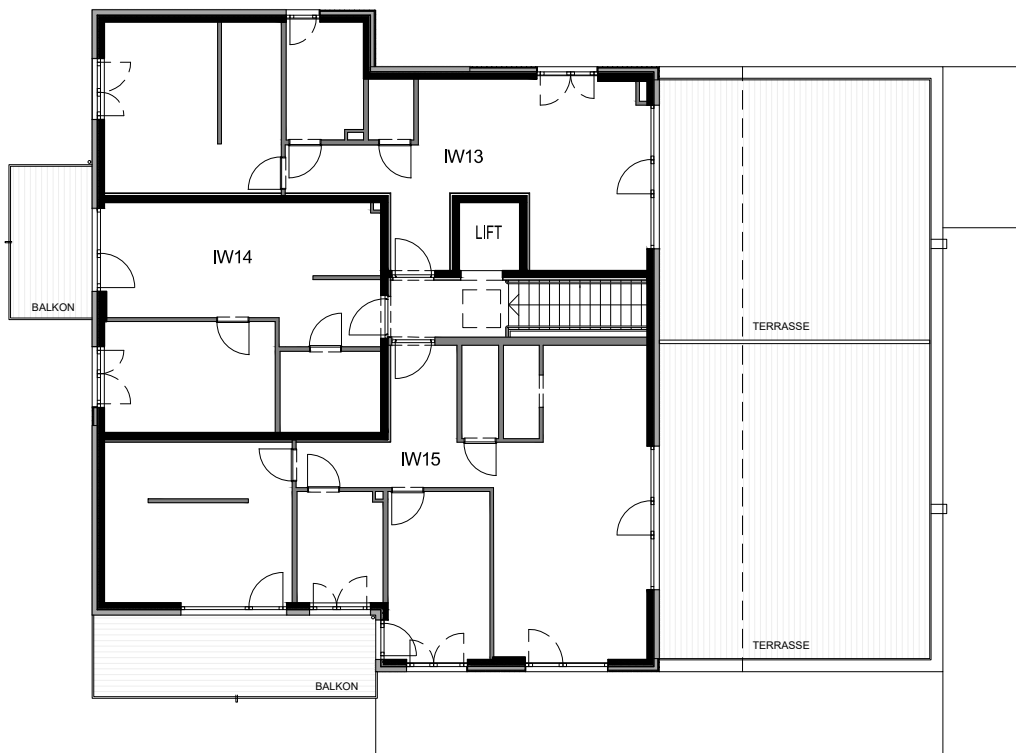

HAUS I  
FRANZ-PRANTL-PARK 3  
GARTENGESCHOSS  
ÜBERSICHT

1m 3m 5m  
BEIM DRUCKEN KEIN ANPASSEN AN SEITENGRÖSSE

Wohnanlage DREH.PUNKT

HAUS I  
FRANZ-PRANTL-PARK 3  
ERDGESCHOSS  
ÜBERSICHT

1m 3m 5m  
BEIM DRUCKEN KEIN ANPASSEN AN SEITENGRÖSSE

HAUS I  
FRANZ-PRANTL-PARK 3  
1.OBERGESCHOSS  
ÜBERSICHT

1m 3m 5m  
BEIM DRUCKEN KEIN ANPASSEN AN SEITENGRÖSSE

HAUS I  
FRANZ-PRANTL-PARK 3  
2.OBERGESCHOSS  
ÜBERSICHT

1m 3m 5m  
BEIM DRUCKEN KEIN ANPASSEN AN SEITENGRÖSSE