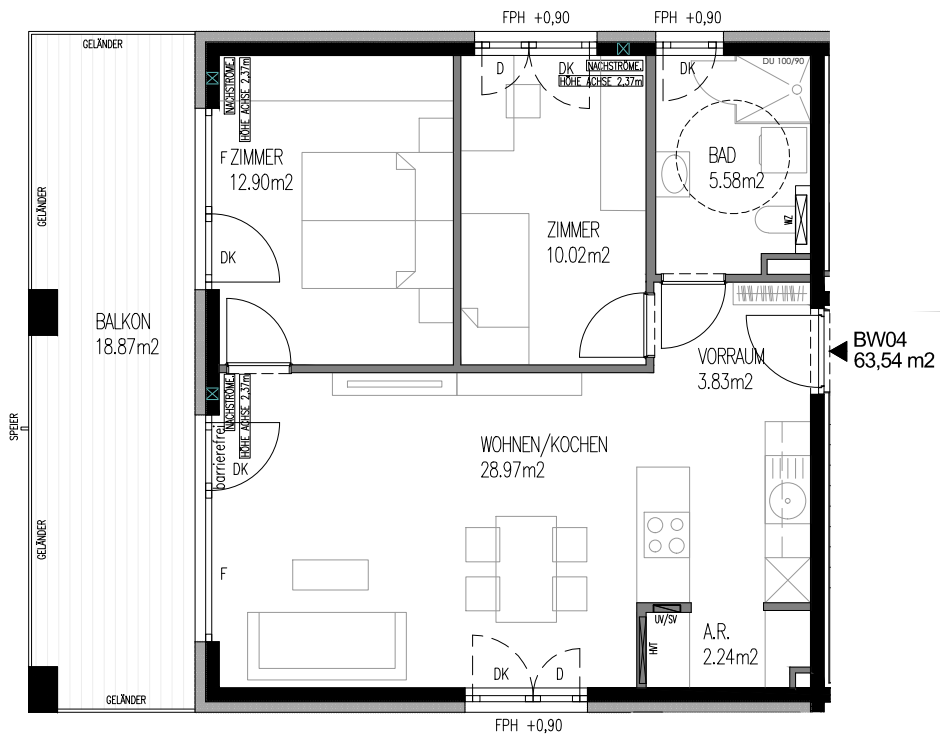

HAUS B
1.OBERGESCHOSS
TOP BW04

1m 3m 5m
BEIM DRUCKEN KEIN ANPASSEN AN SEITENGRÖSSE

Wohnanlage DREH.PUNKT