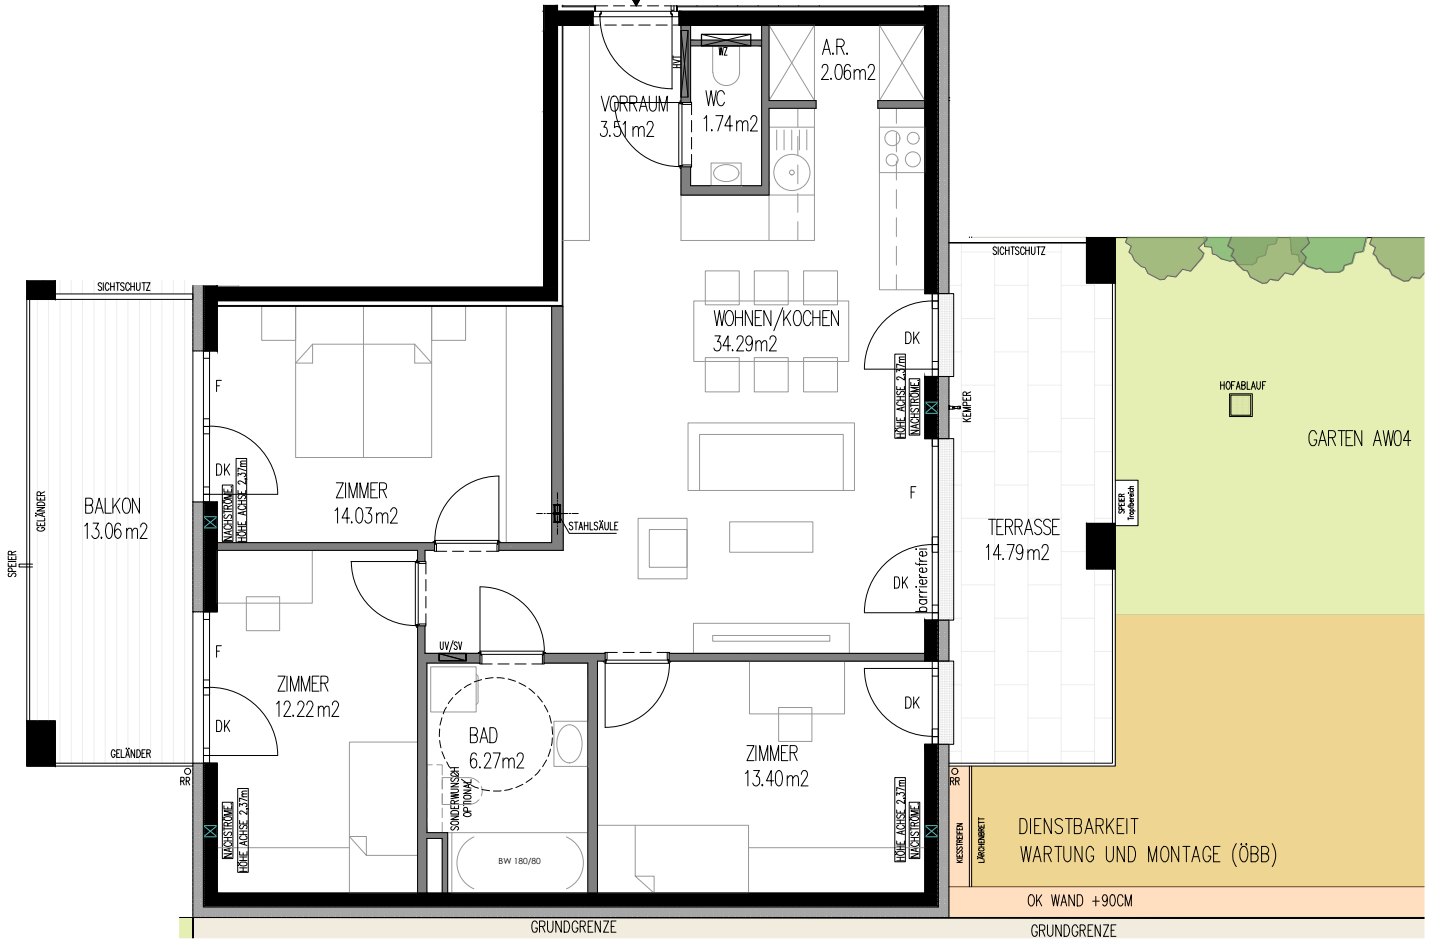

HAUS A
FRANZ-PRANTL-PARK 4
ERDGESCHOSS
TOP AW04

AW04
87,52 m²

1m 3m 5m
BEIM DRUCKEN KEIN ANPASSEN AN SEITENGRÖSSE

Wohnanlage DREH.PUNKT