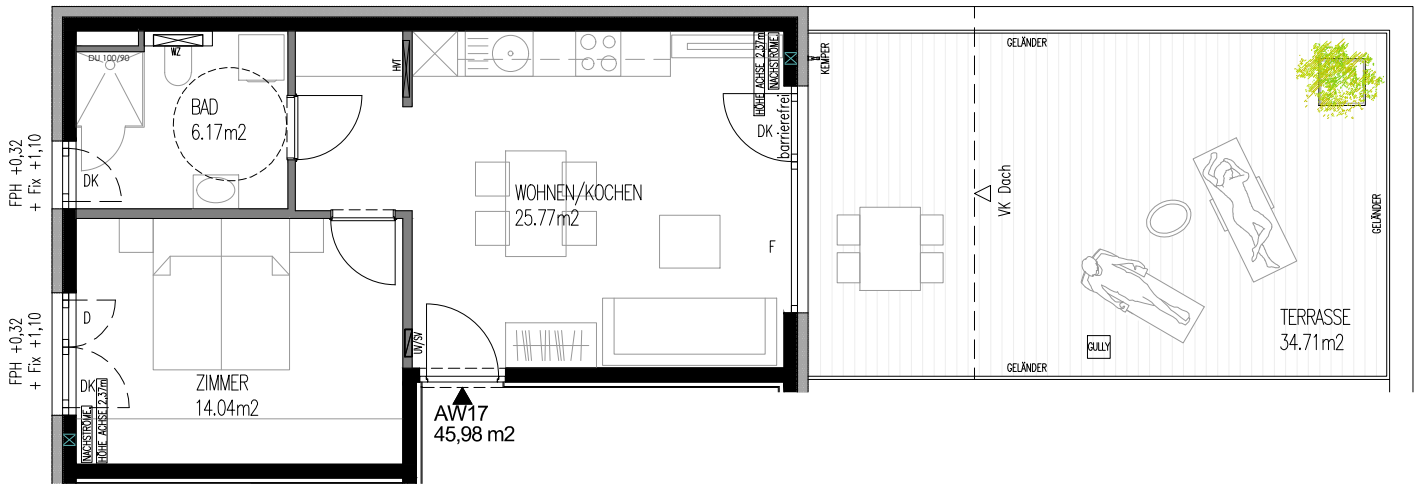

HAUS A DACHGESCHOSS TOP AW17

BEIM DRUCKEN KEIN ANPASSEN AN SEITENGRÖSSE

Wohnanlage DREH.PUNKT