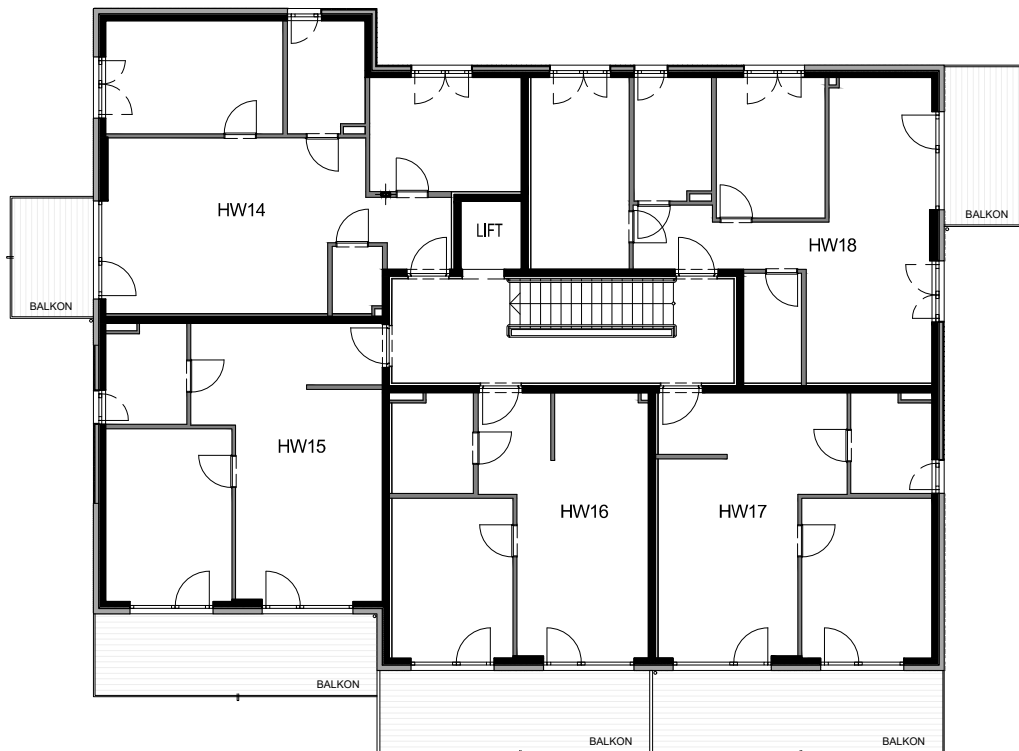

HAUS H  
FRANZ-PRANTL-PARK 1  
GARTENGESCHOSS  
ÜBERSICHT

1m 3m 5m  
BEIM DRUCKEN KEIN ANPASSEN AN SEITENGRÖSSE

Wohnanlage DREH.PUNKT

HAUS H  
FRANZ-PRANTL-PARK 1  
ERDGESCHOSS  
ÜBERSICHT

1m 3m 5m  
BEIM DRUCKEN KEIN ANPASSEN AN SEITENGRÖSSE

Wohnanlage DREH.PUNKT

HAUS H  
FRANZ-PRANTL-PARK 1  
1.OBERGESCHOSS  
ÜBERSICHT

1m 3m 5m  
BEIM DRUCKEN KEIN ANPASSEN AN SEITENGRÖSSE

HAUS H  
FRANZ-PRANTL-PARK 1  
2.OBERGESCHOSS  
ÜBERSICHT

1m 3m 5m  
BEIM DRUCKEN KEIN ANPASSEN AN SEITENGRÖSSE

HAUS H  
FRANZ-PRANTL-PARK 1  
3.OBERGESCHOSS  
ÜBERSICHT

1m 3m 5m  
BEIM DRUCKEN KEIN ANPASSEN AN SEITENGRÖSSE