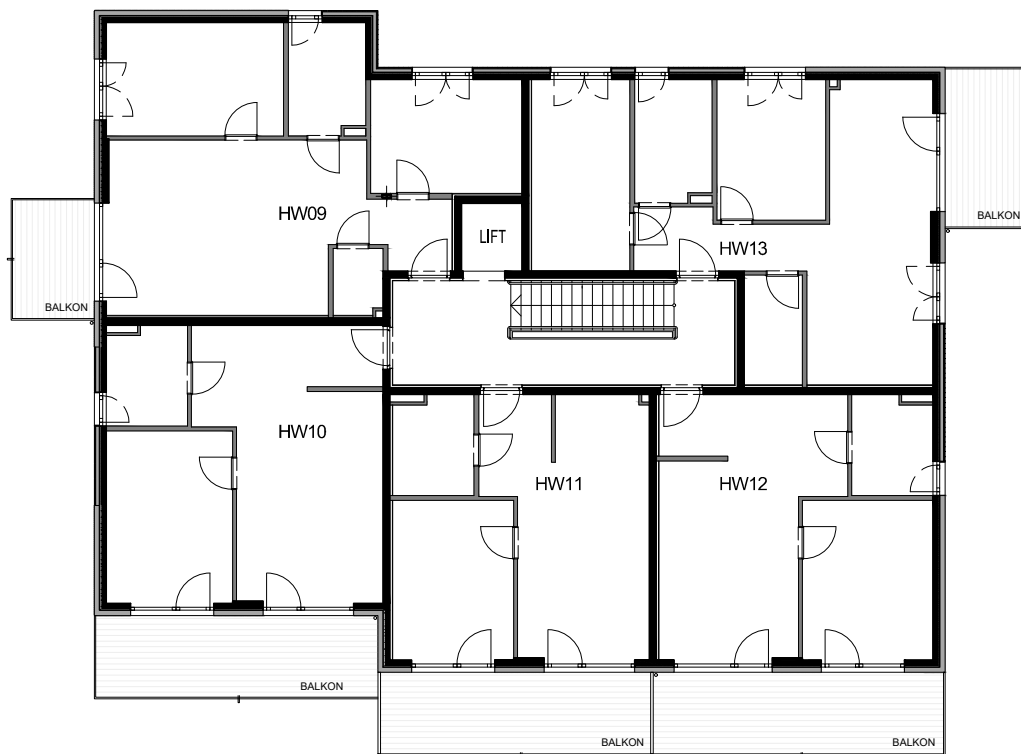

HAUS H  
FRANZ-PRANTL-PARK 1  
GARTENGESCHOSS  
ÜBERSICHT

1m 3m 5m  
BEIM DRUCKEN KEIN ANPASSEN AN SEITENGRÖSSE

Wohnanlage DREH.PUNKT

HAUS H  
FRANZ-PRANTL-PARK 1  
ERDGESCHOSS  
ÜBERSICHT

1m 3m 5m  
BEIM DRUCKEN KEIN ANPASSEN AN SEITENGRÖSSE

Wohnanlage DREH.PUNKT

HAUS H  
FRANZ-PRANTL-PARK 1  
1.OBERGESCHOSS  
ÜBERSICHT

1m 3m 5m  
BEIM DRUCKEN KEIN ANPASSEN AN SEITENGRÖSSE

HAUS H  
FRANZ-PRANTL-PARK 1  
2.OBERGESCHOSS  
ÜBERSICHT

1m 3m 5m  
BEIM DRUCKEN KEIN ANPASSEN AN SEITENGRÖSSE

HAUS H  
FRANZ-PRANTL-PARK 1  
3.OBERGESCHOSS  
ÜBERSICHT

1m 3m 5m  
BEIM DRUCKEN KEIN ANPASSEN AN SEITENGRÖSSE