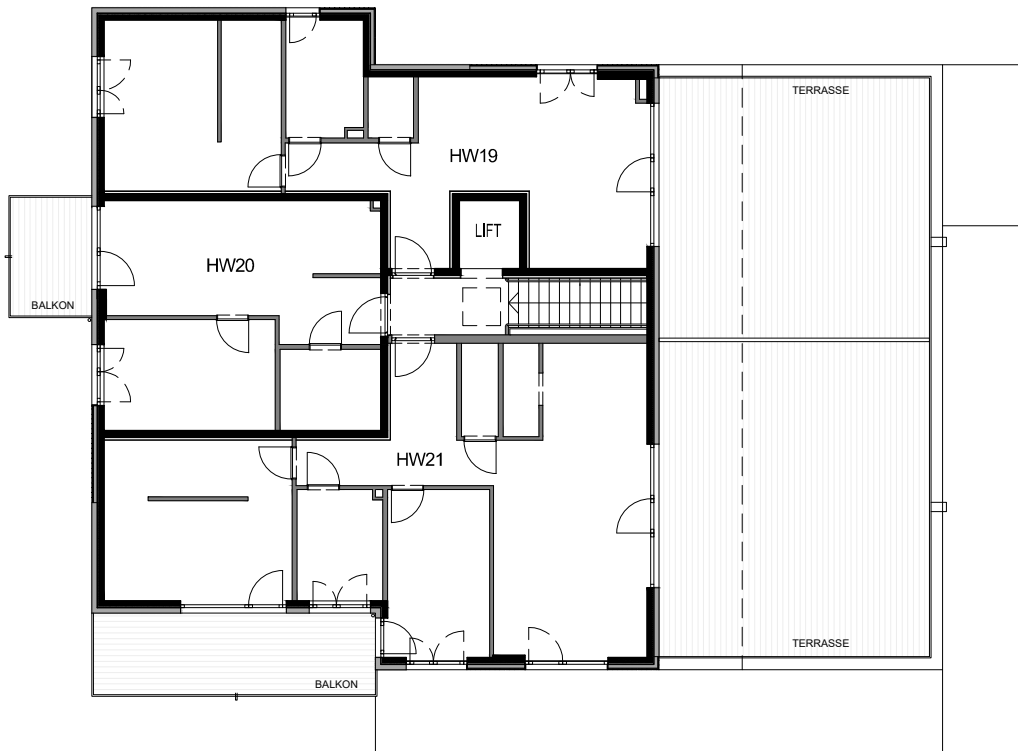

HAUS H  
FRANZ-PRANTL-PARK 1  
GARTENGESCHOSS  
ÜBERSICHT

1m 3m 5m  
BEIM DRUCKEN KEIN ANPASSEN AN SEITENGRÖSSE

Wohnanlage DREH.PUNKT

HAUS H  
FRANZ-PRANTL-PARK 1  
ERDGESCHOSS  
ÜBERSICHT

1m 3m 5m  
BEIM DRUCKEN KEIN ANPASSEN AN SEITENGRÖSSE

Wohnanlage DREH.PUNKT

HAUS H  
FRANZ-PRANTL-PARK 1  
1.OBERGESCHOSS  
ÜBERSICHT

1m 3m 5m  
BEIM DRUCKEN KEIN ANPASSEN AN SEITENGRÖSSE

HAUS H  
FRANZ-PRANTL-PARK 1  
2.OBERGESCHOSS  
ÜBERSICHT

1m 3m 5m  
BEIM DRUCKEN KEIN ANPASSEN AN SEITENGRÖSSE

HAUS H  
FRANZ-PRANTL-PARK 1  
3.OBERGESCHOSS  
ÜBERSICHT

1m 3m 5m  
BEIM DRUCKEN KEIN ANPASSEN AN SEITENGRÖSSE