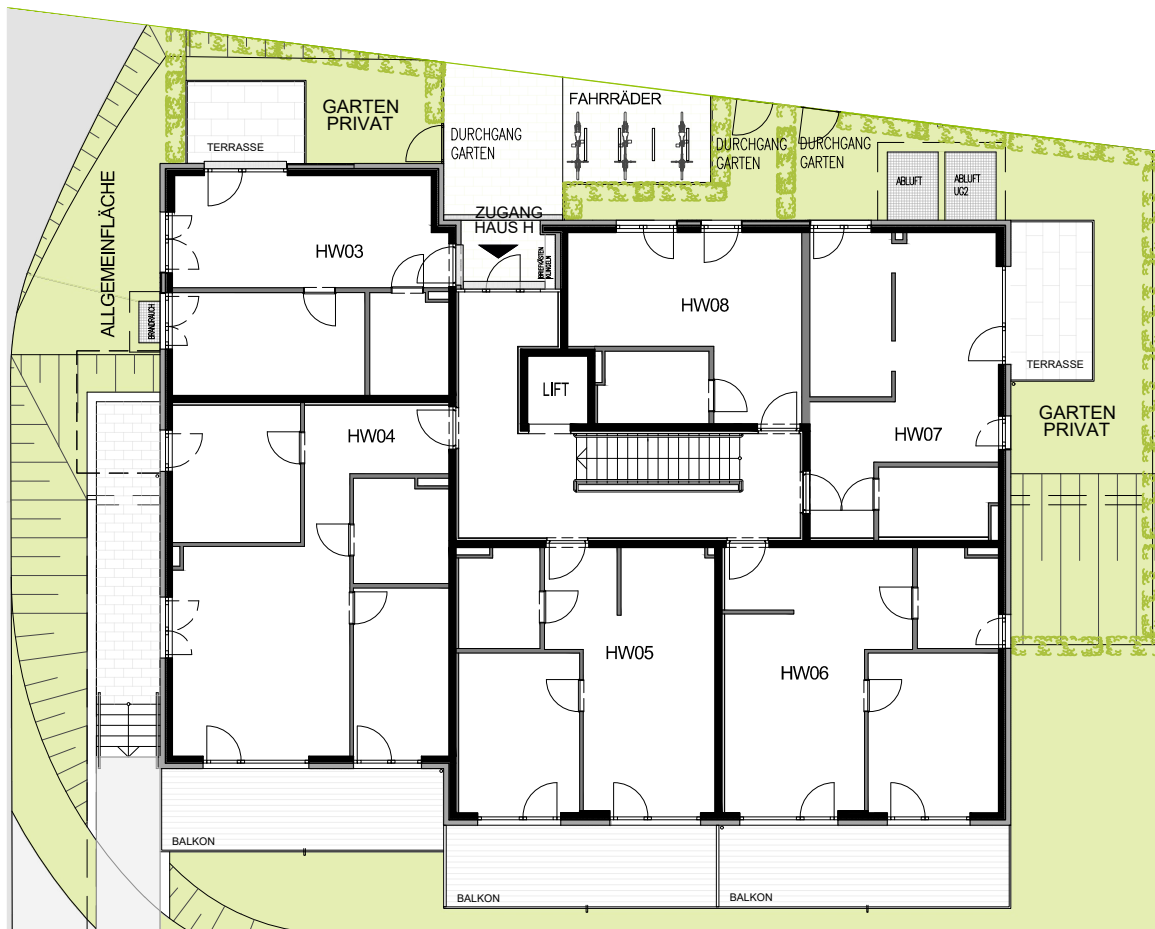

HAUS H  
FRANZ-PRANTL-PARK 1  
GARTENGESCHOSS  
ÜBERSICHT

1m 3m 5m  
BEIM DRUCKEN KEIN ANPASSEN AN SEITENGRÖSSE

Wohnanlage DREH.PUNKT

HAUS H  
FRANZ-PRANTL-PARK 1  
ERDGESCHOSS  
ÜBERSICHT

1m 3m 5m  
BEIM DRUCKEN KEIN ANPASSEN AN SEITENGRÖSSE

Wohnanlage DREH.PUNKT

HAUS H  
FRANZ-PRANTL-PARK 1  
1.OBERGESCHOSS  
ÜBERSICHT

1m 3m 5m  
BEIM DRUCKEN KEIN ANPASSEN AN SEITENGRÖSSE

HAUS H  
FRANZ-PRANTL-PARK 1  
2.OBERGESCHOSS  
ÜBERSICHT

1m 3m 5m  
BEIM DRUCKEN KEIN ANPASSEN AN SEITENGRÖSSE

HAUS H  
FRANZ-PRANTL-PARK 1  
3.OBERGESCHOSS  
ÜBERSICHT

1m 3m 5m  
BEIM DRUCKEN KEIN ANPASSEN AN SEITENGRÖSSE