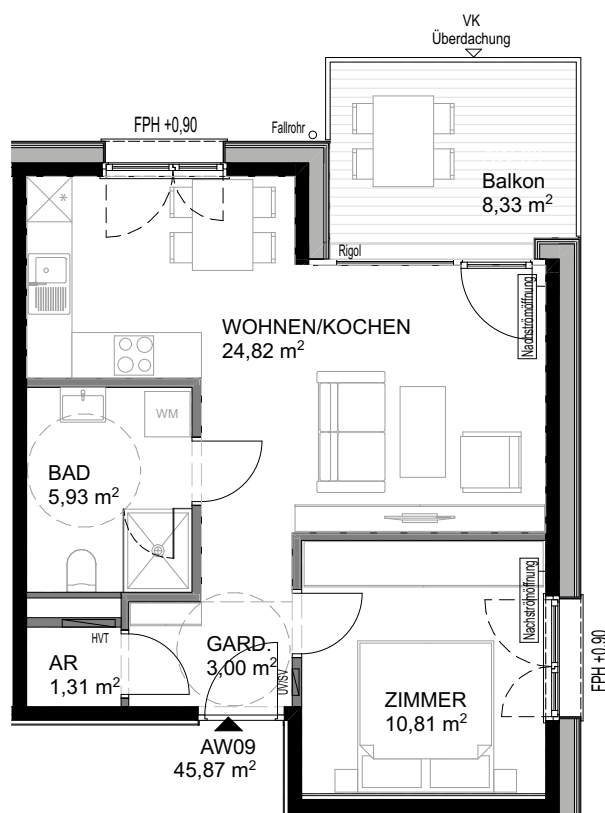

OBERGESCHOSS 1  
HAUS A - AW09

Beim Drucken kein Anpassen an Seitengröße

Wohnanlage Lienz - Marcherstraße  
A4 Hochformat M 1:100 09.08.21