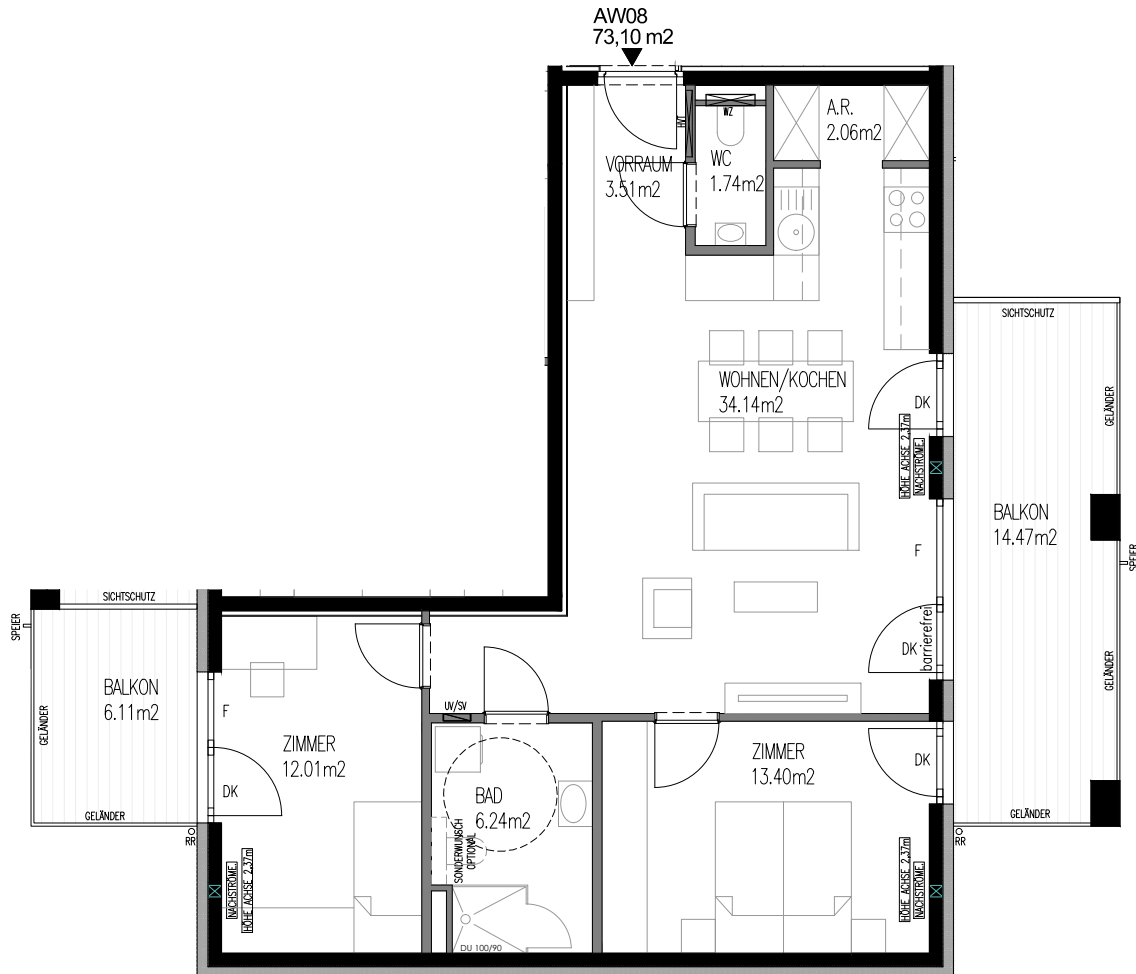

HAUS A 1.OBERGESCHOSS TOP AW08

1m 3m 5m
BEIM DRUCKEN KEIN ANPASSEN AN SEITENGRÖSSE

Wohnanlage DREH.PUNKT