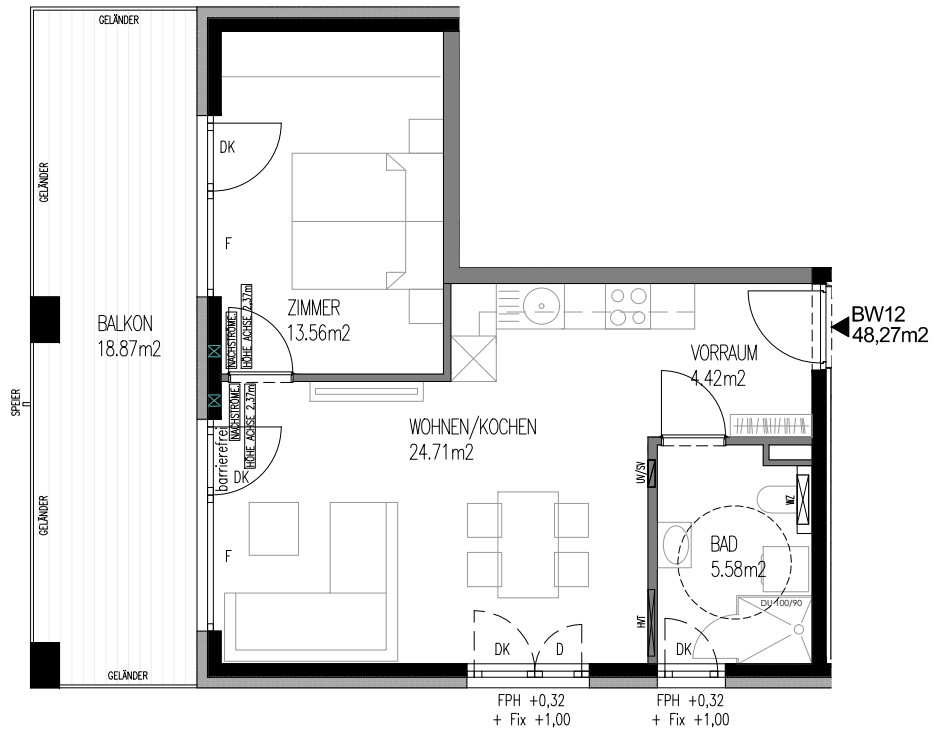

HAUS B
DACHGESCHOSS
TOP BW12

1m 3m 5m
BEIM DRUCKEN KEIN ANPASSEN AN SEITENGRÖSSE

Wohnanlage DREH.PUNKT