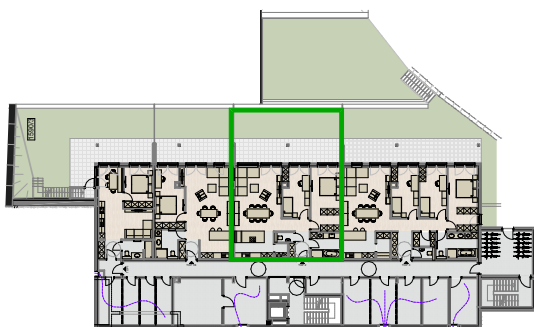

TOP 2 EBENE -02 (GARTEN)

Gard.....	4,76 m ²
Gang.....	3,36 m ²
Speis.....	1,77 m ²
WC.....	1,60 m ²
Bad.....	7,68 m ²
Kochen.....	10,59 m ²
Essen / Wohnen.....	29,33 m ²
Kind.....	12,82 m ²
Eltern.....	18,74 m ²

3-Zimmer-Whg:.....90,65 m²

Terrasse.....	26,04 m ²
Garten.....	34,41 m ²