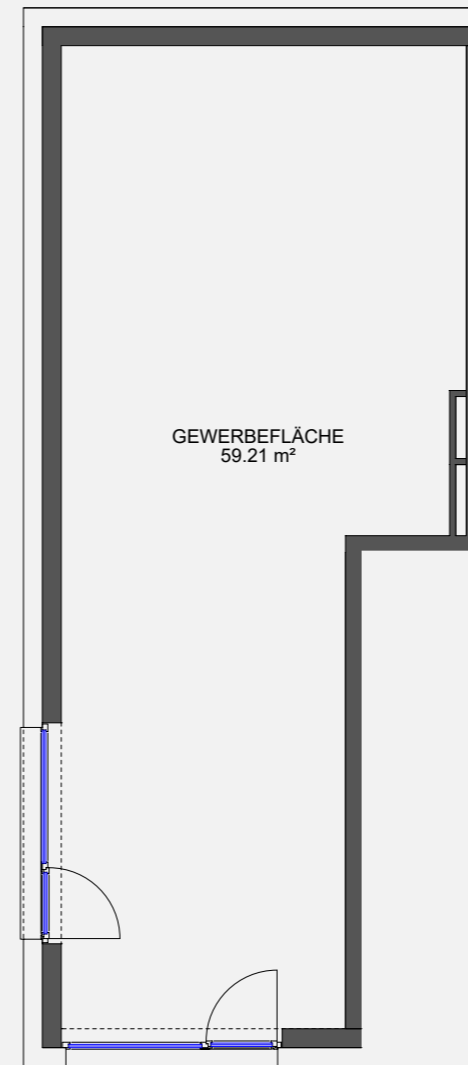

Wohnanlage Göfis, Gässele

Gewerbefläche Haus B		HB 102
GEWERBEFLÄCHE	ca.	59.21 m ²
Gesamtfläche	ca.	59.21 m²

BEISPIEL
M 1/100

GRUNDRISS
M 1/100