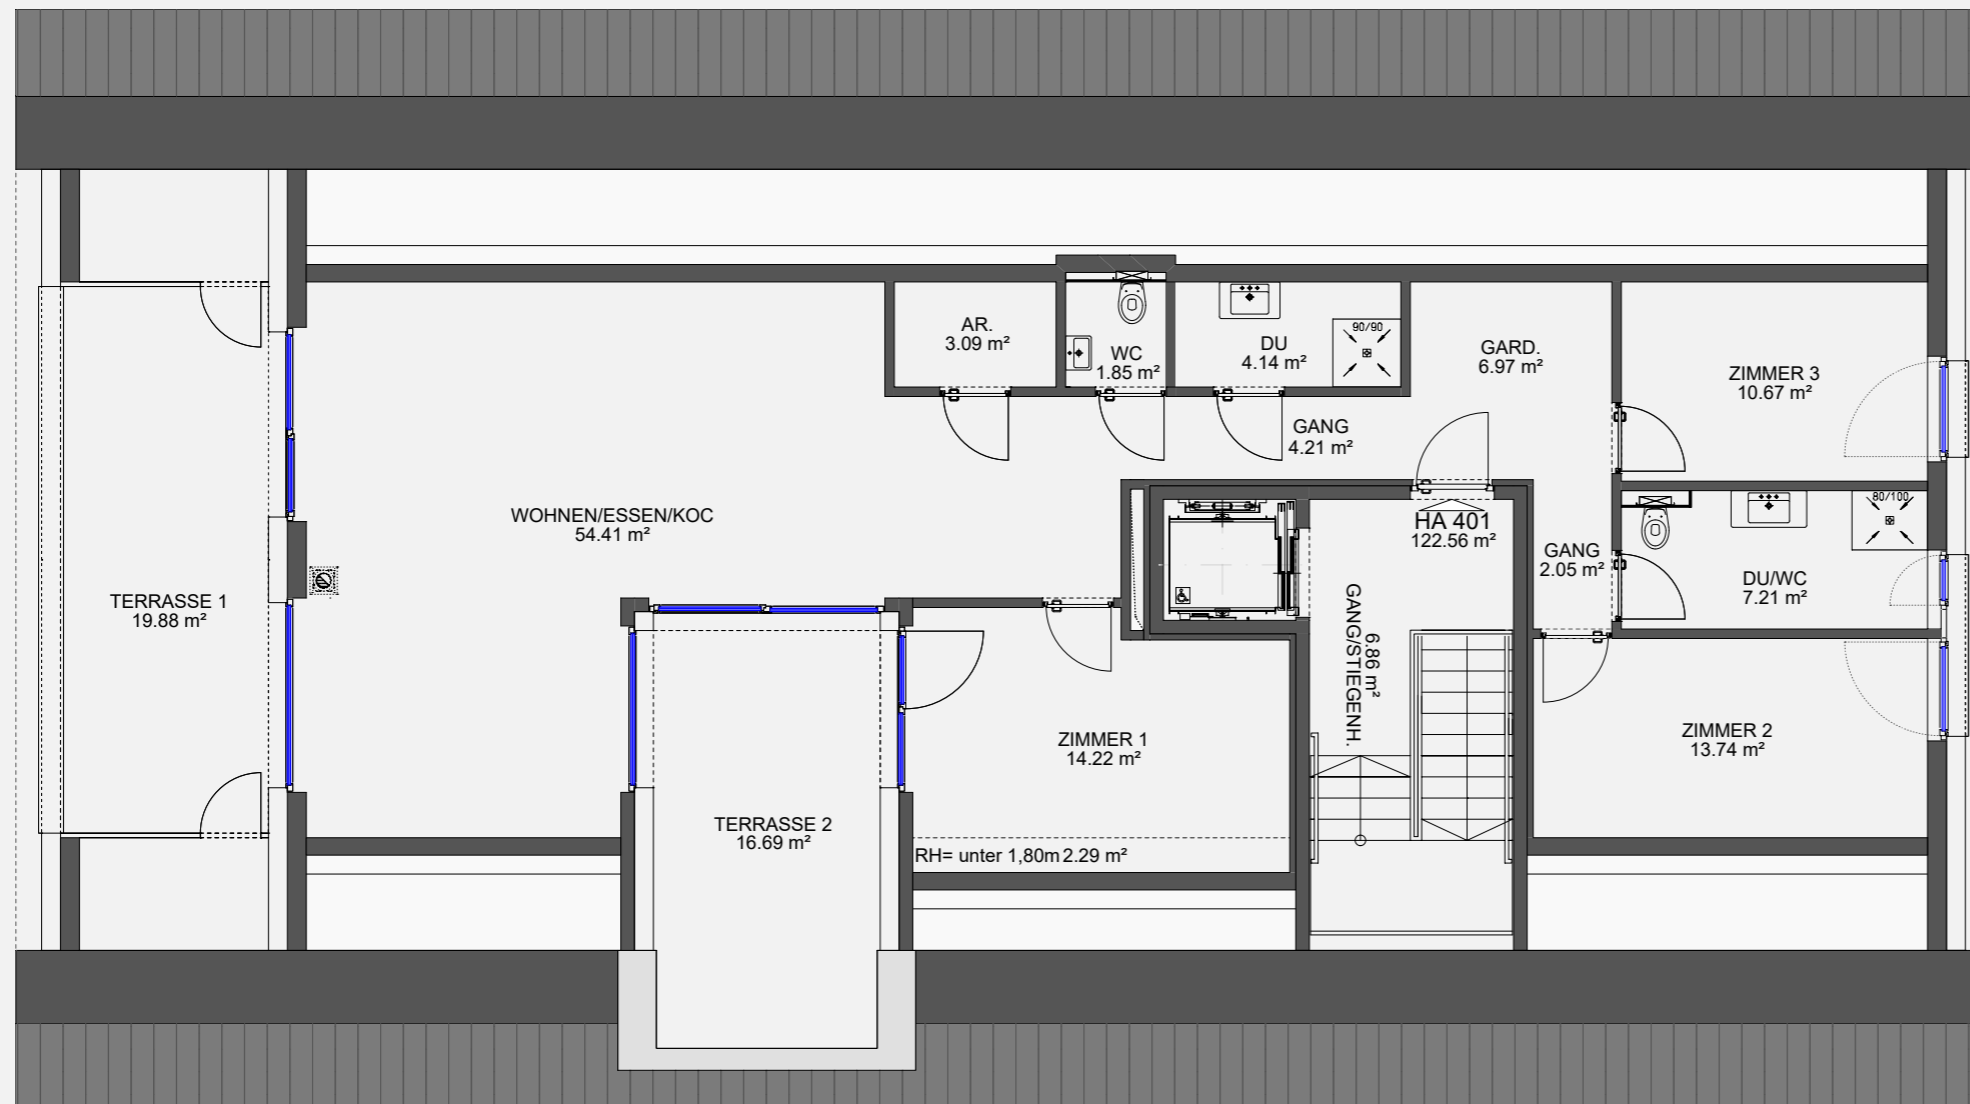

Wohnanlage Göfis, Gässele

4 Zimmerwohnung Haus A / 3.OG

HA 401

WOHNEN/ESSEN/KOC	ca.	54.41 m ²
ZIMMER 1	ca.	14.22 m ²
ZIMMER 2	ca.	13.74 m ²
ZIMMER 3	ca.	10.67 m ²
DU/WC	ca.	7.21 m ²
DU	ca.	4.14 m ²
WC	ca.	1.85 m ²
GARD.	ca.	6.97 m ²
GANG	ca.	4.21 m ²
GANG	ca.	2.05 m ²
AR.	ca.	3.09 m ²

Wohnfläche ca. 122.56 m²

RH= unter 1,80m	ca.	2.29 m ²
TERRASSE 1	ca.	19.88 m ²
TERRASSE 2	ca.	16.69 m ²
KELLERABTEIL	ca.	8.58 m ²

GRUNDRISS
M 1/100

LAGEPLAN
M 1/1200

GRUNDRISS 3 OBERGESCHOSS
M 1/1200

ANSICHT SÜDWEST
M 1/1000