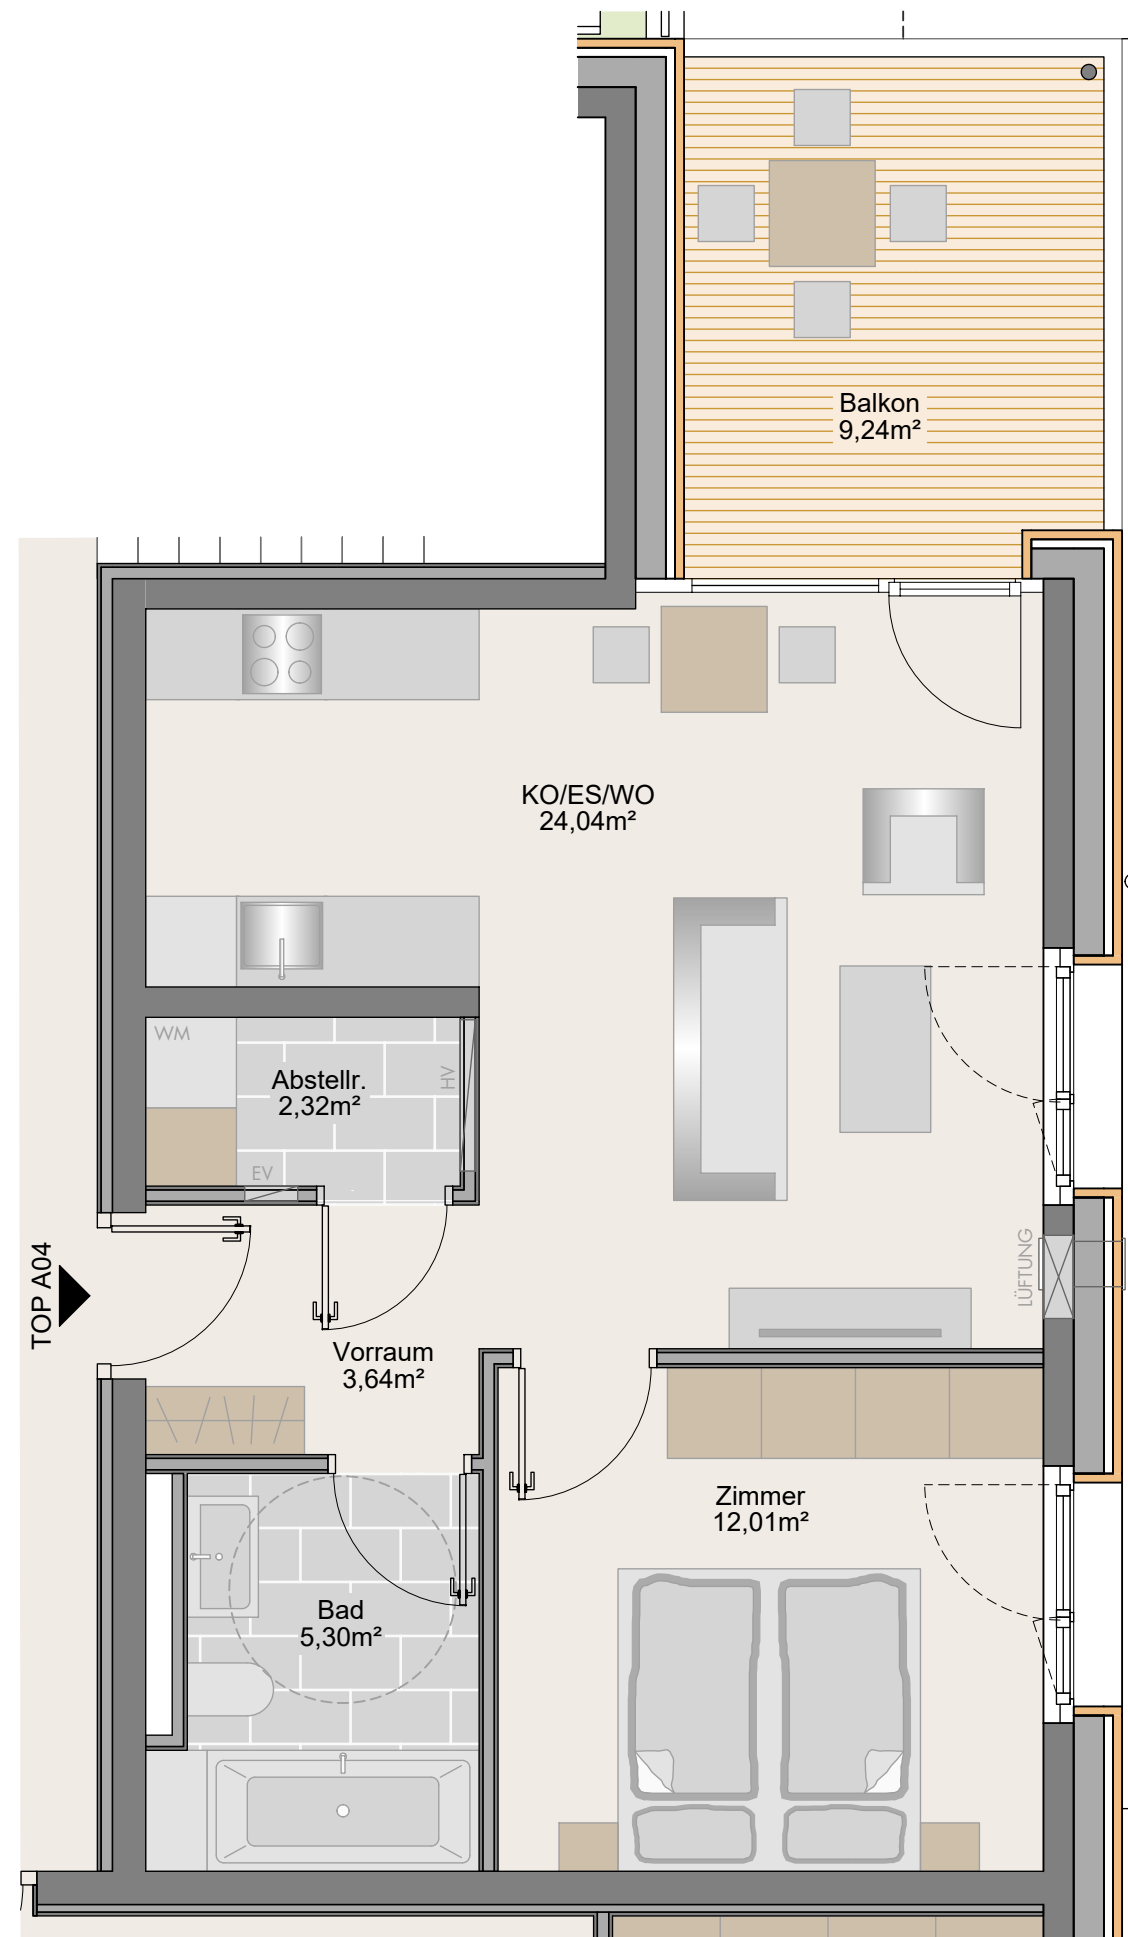

Unterdorf Ladis

TOP A04
2-Zimmer-Wohnung
2.Obergeschoss 47.31m²

Kochen/Essen/Wohnen	24.04 m ²
Zimmer	12.01 m ²
Bad	5.30 m ²
Vorraum	3.64 m ²
Abstellraum	2.32 m ²

Wohnnutzfläche 47.31 m²

Balkon 9.24 m²

Kellerabteil 4.43 m²

Maßstab 1:50 (1cm = 50cm)

22.02.2023