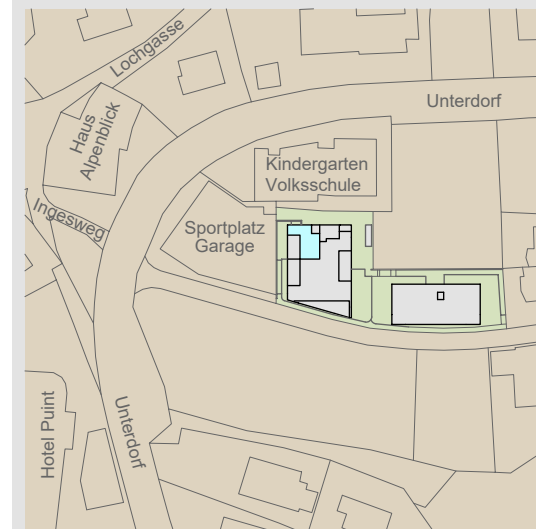

# Unterdorf Ladis

TOP A12  
 1-Zimmer-Wohnung  
 4.Obergeschoss 35.29m<sup>2</sup>

Kochen/Essen/Wohnen	21.68 m <sup>2</sup>
Bad	7.39 m <sup>2</sup>
Abstellraum	6.22 m <sup>2</sup>

Wohnnutzfläche 35.29 m<sup>2</sup>

Abstellraum <1,5m 2.44 m<sup>2</sup>

Dachterrasse 16.29 m<sup>2</sup>

Kellerabteil 5.37 m<sup>2</sup>

Maßstab 1:50 (1cm = 50cm)