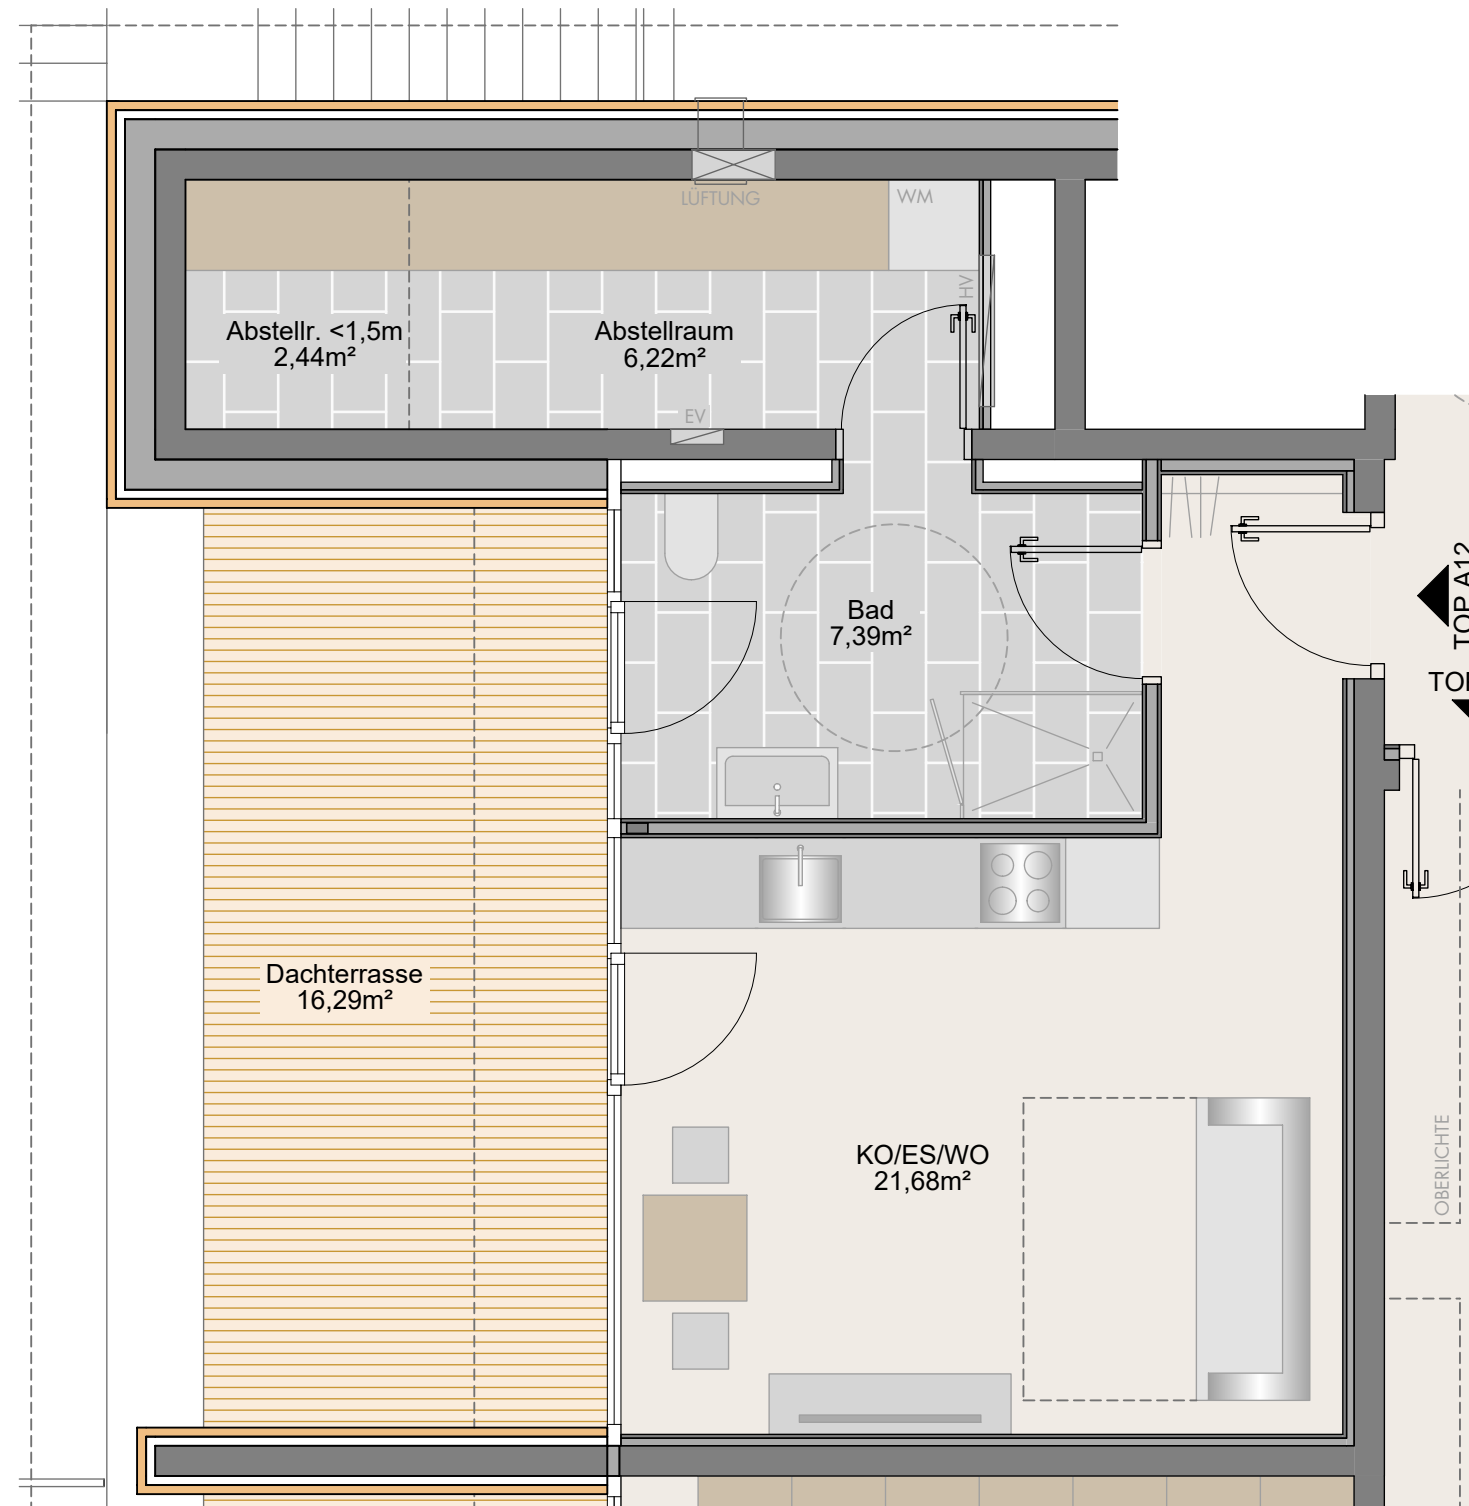

# Unterdorf Ladis

TOP A12  
 1-Zimmer-Wohnung  
 4.Obergeschoss 35.29m<sup>2</sup>

Kochen/Essen/Wohnen	21.68 m <sup>2</sup>
Bad	7.39 m <sup>2</sup>
Abstellraum	6.22 m <sup>2</sup>

Wohnnutzfläche 35.29 m<sup>2</sup>

Abstellraum <1,5m 2.44 m<sup>2</sup>

Dachterrasse 16.29 m<sup>2</sup>

Kellerabteil 5.37 m<sup>2</sup>

Maßstab 1:50 (1cm = 50cm)