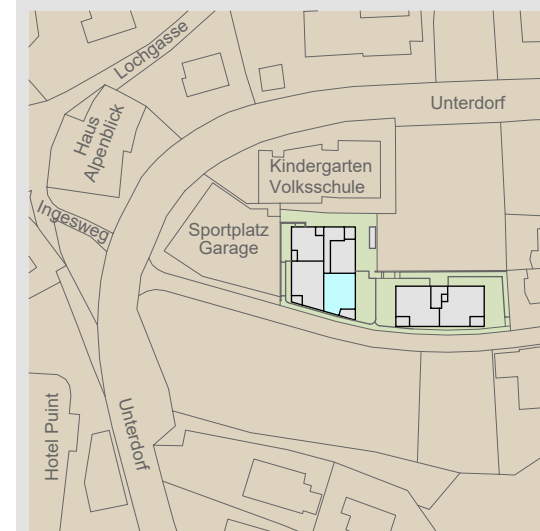

Unterdorf Ladis

TOP A08
2-Zimmer-Wohnung
3.Obergeschoss 69.62m²

Kochen/Essen/Wohnen	33.45 m ²
Zimmer	14.11 m ²
WC	2.06 m ²
Bad	4.84 m ²
Gang	12.38 m ²
Abstellraum	2.78 m ²

Wohnnutzfläche 69.62 m²

Balkon 10.04 m²

Kellerabteil 4.57 m²

Maßstab 1:50 (1cm = 50cm)

22.02.2023