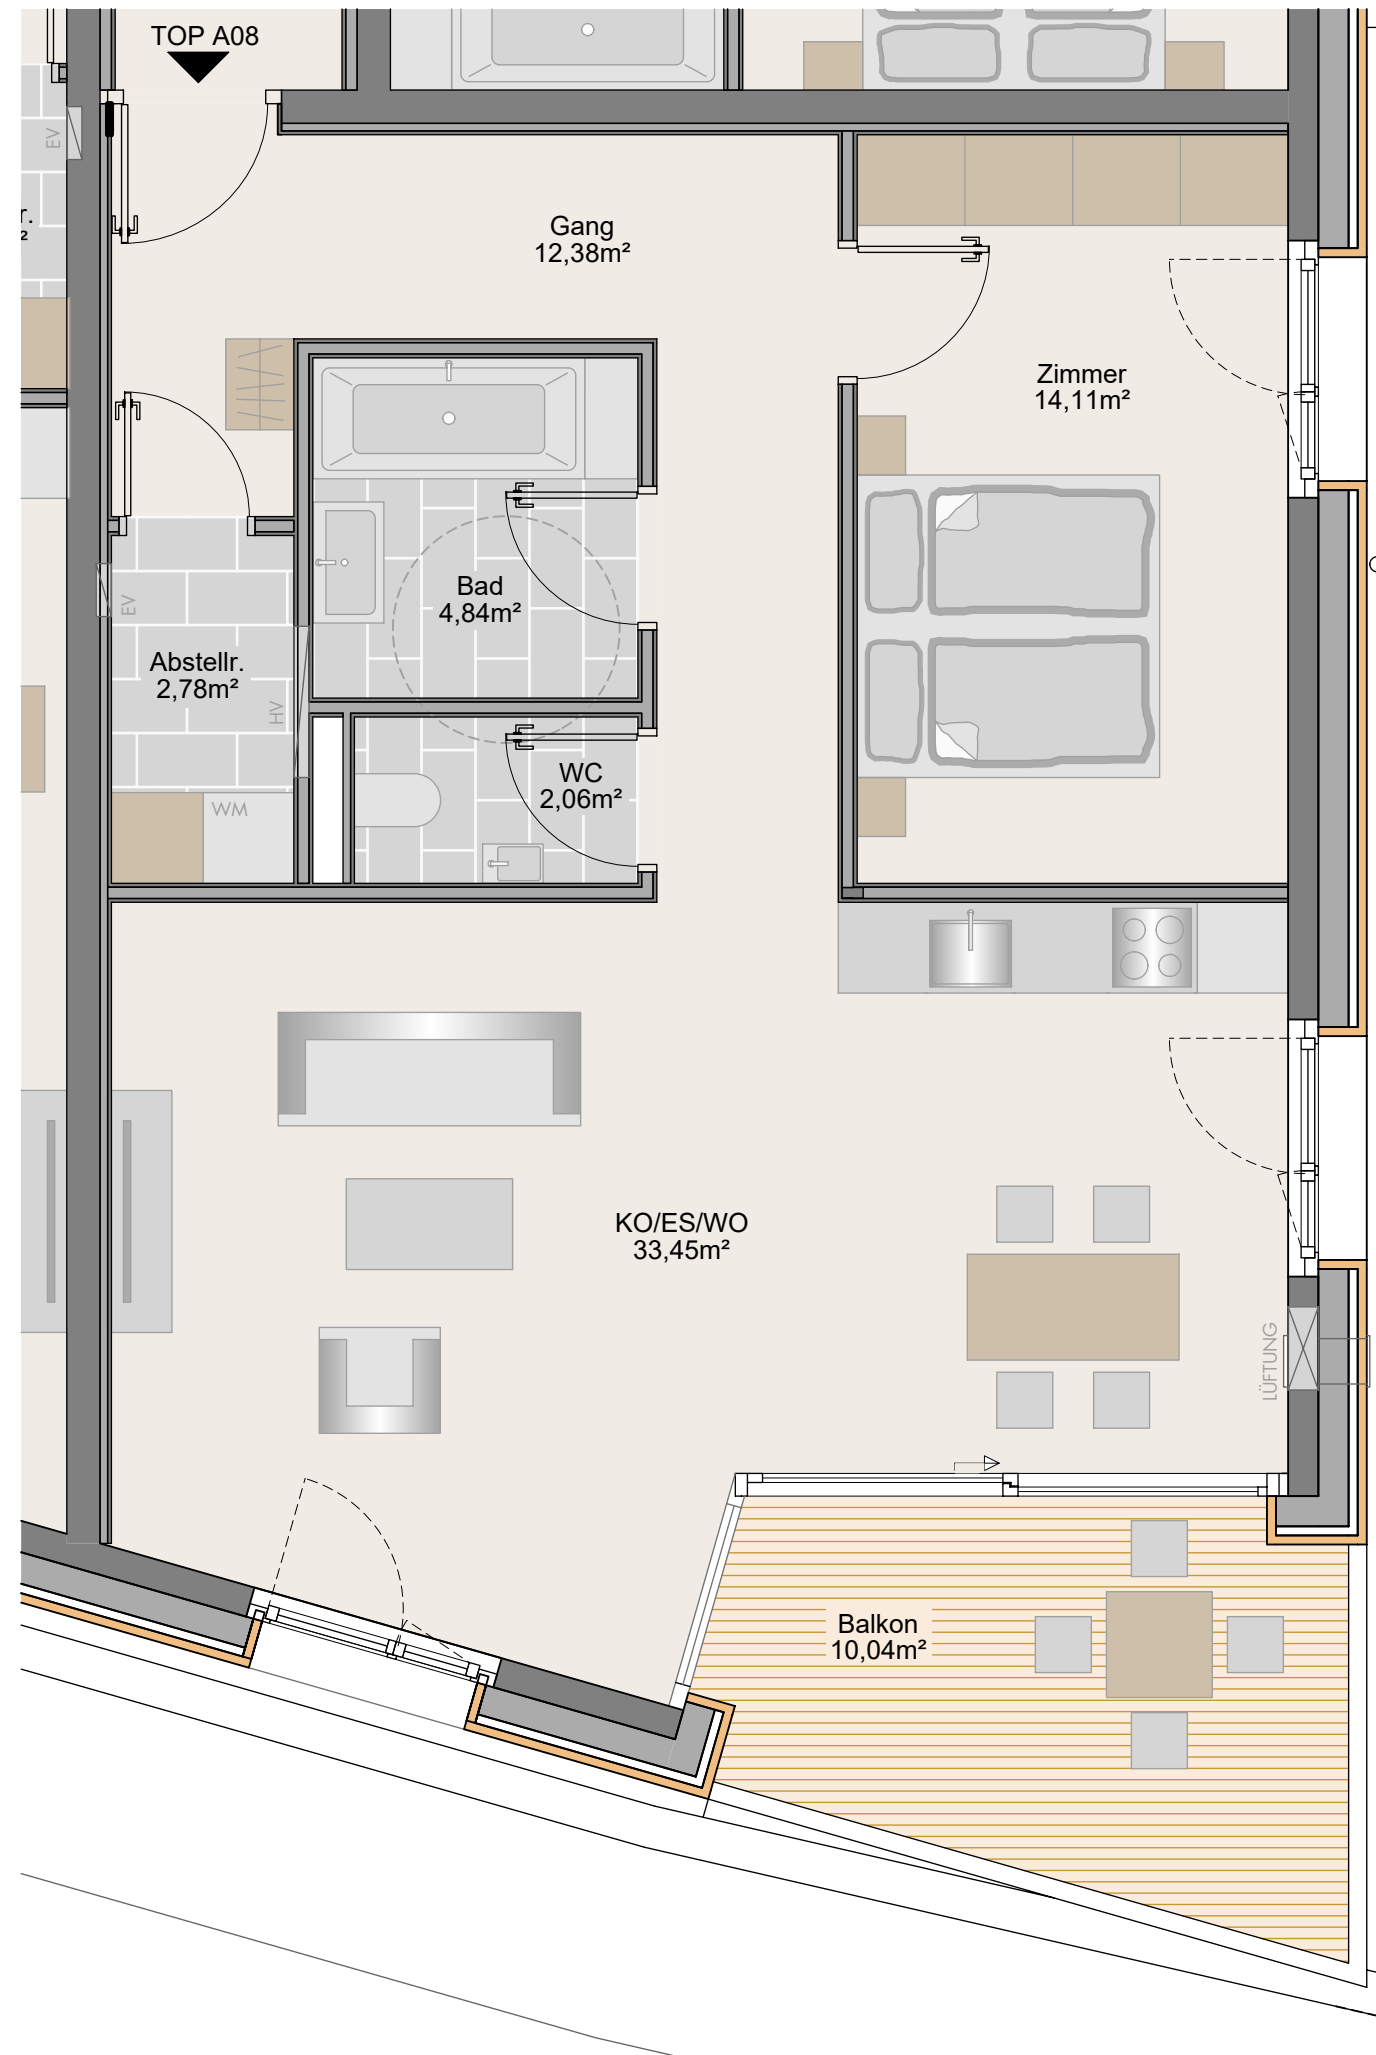

Unterdorf Ladis

TOP A08
2-Zimmer-Wohnung
3.Obergeschoss 69.62m²

Kochen/Essen/Wohnen	33.45 m ²
Zimmer	14.11 m ²
WC	2.06 m ²
Bad	4.84 m ²
Gang	12.38 m ²
Abstellraum	2.78 m ²

Wohnnutzfläche 69.62 m²

Balkon 10.04 m²

Kellerabteil 4.57 m²

Maßstab 1:50 (1cm = 50cm)

22.02.2023