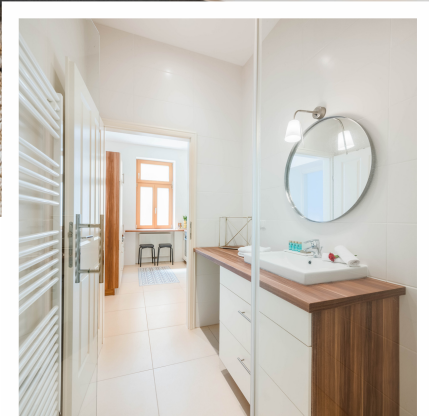

## DELUXE STUDIO

Bahnzeile 10, 3500 Krems  
Top 3

Dieses schöne DELUXE STUDIO liegt in Krems Stadt. Die Nähe zum Bahnhof macht es zum idealen Ausgangspunkt. Das Studio bietet einen geräumigen Raum mit Kingsize-Bett, Kleiderschrank, Essbereich, gemütlicher Sitzecke und Samsung Smart TV. Die voll ausgestattete Küche befindet sich im Eingangsbereich. Das Badezimmer mit Dusche, sowie die separate Toilette liegen ebenfalls im Vorraum der Wohnung.

37 m<sup>2</sup>

Willkommen im deinem neuen Zuhause bei Smile Apartments!

1 Wohn-  
Schlafzimmer

1 Küche

1 Badezimmer  
mit Dusche

1 separates  
WC

+43 699 17074212

laurens@smileapartments.at

Optional: Parkplatz 120 € / Monat

 EXPERIENCE ×

**KINGSIZE BETTEN**

**RITUALS DUSCHZUBEHÖR**

**WÖCHENTLICHE REINIGUNG**

**24/7 SMILE SUPPORT**

**KÜCHE MIT VOLLAUSSTÄTTUNG**

**SMILE SERVICES**