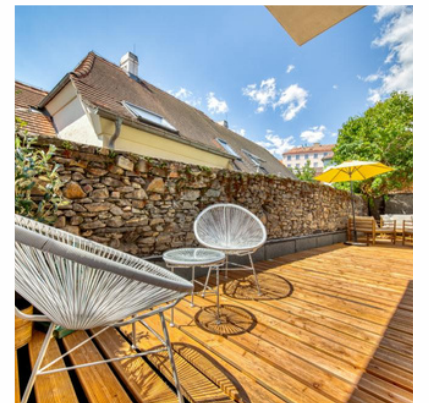

ELEGANT & STADTNAH

Deluxe Apartment mit Terrasse im Herzen von Krems!

Burggasse 9, 3500 Krems
Top 3

Im Deluxe Apartment erlebst du Krems in seiner elegantesten Form. Das Design des Apartments legt Wert auf höchsten Komfort und Stil. Ob im Wohnzimmer, das gleichzeitig als Essbereich dient, oder im Schlafzimmer, wo Ruhe und Entspannung großgeschrieben werden – hier fühlst du dich rundum wohl.