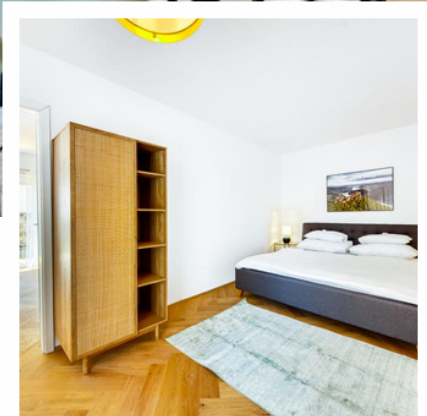

ELEGANT & STADTNAH

Deluxe Apartment mit Terrasse im Herzen von Krems!

Burggasse 9, 3500 Krems
Top 3

Im Deluxe Apartment erlebst du Krems in seiner elegantesten Form. Das Design des Apartments legt Wert auf höchsten Komfort und Stil. Ob im Wohnzimmer, das gleichzeitig als Essbereich dient, oder im Schlafzimmer, wo Ruhe und Entspannung großgeschrieben werden – hier fühlst du dich rundum wohl.

55,10 m²

Die moderne Küche, die zu jedem Raum und zur Terrasse führt, ist voll ausgestattet, um deinen kulinarischen Bedürfnissen gerecht zu werden. Das Badezimmer ist nicht nur funktional, sondern auch ein Ort der Entspannung, dank der Regendusche und weiteren hochwertigen Annehmlichkeiten.

1 Schlafzimmer

1 Küche

1 Badezimmer
mit Dusche

1 Terrasse

optional Parkplatz
verfügbar
120 EUR/Monat

+43 699 17074212

laurens@smileapartments.at

Living The Smile Way