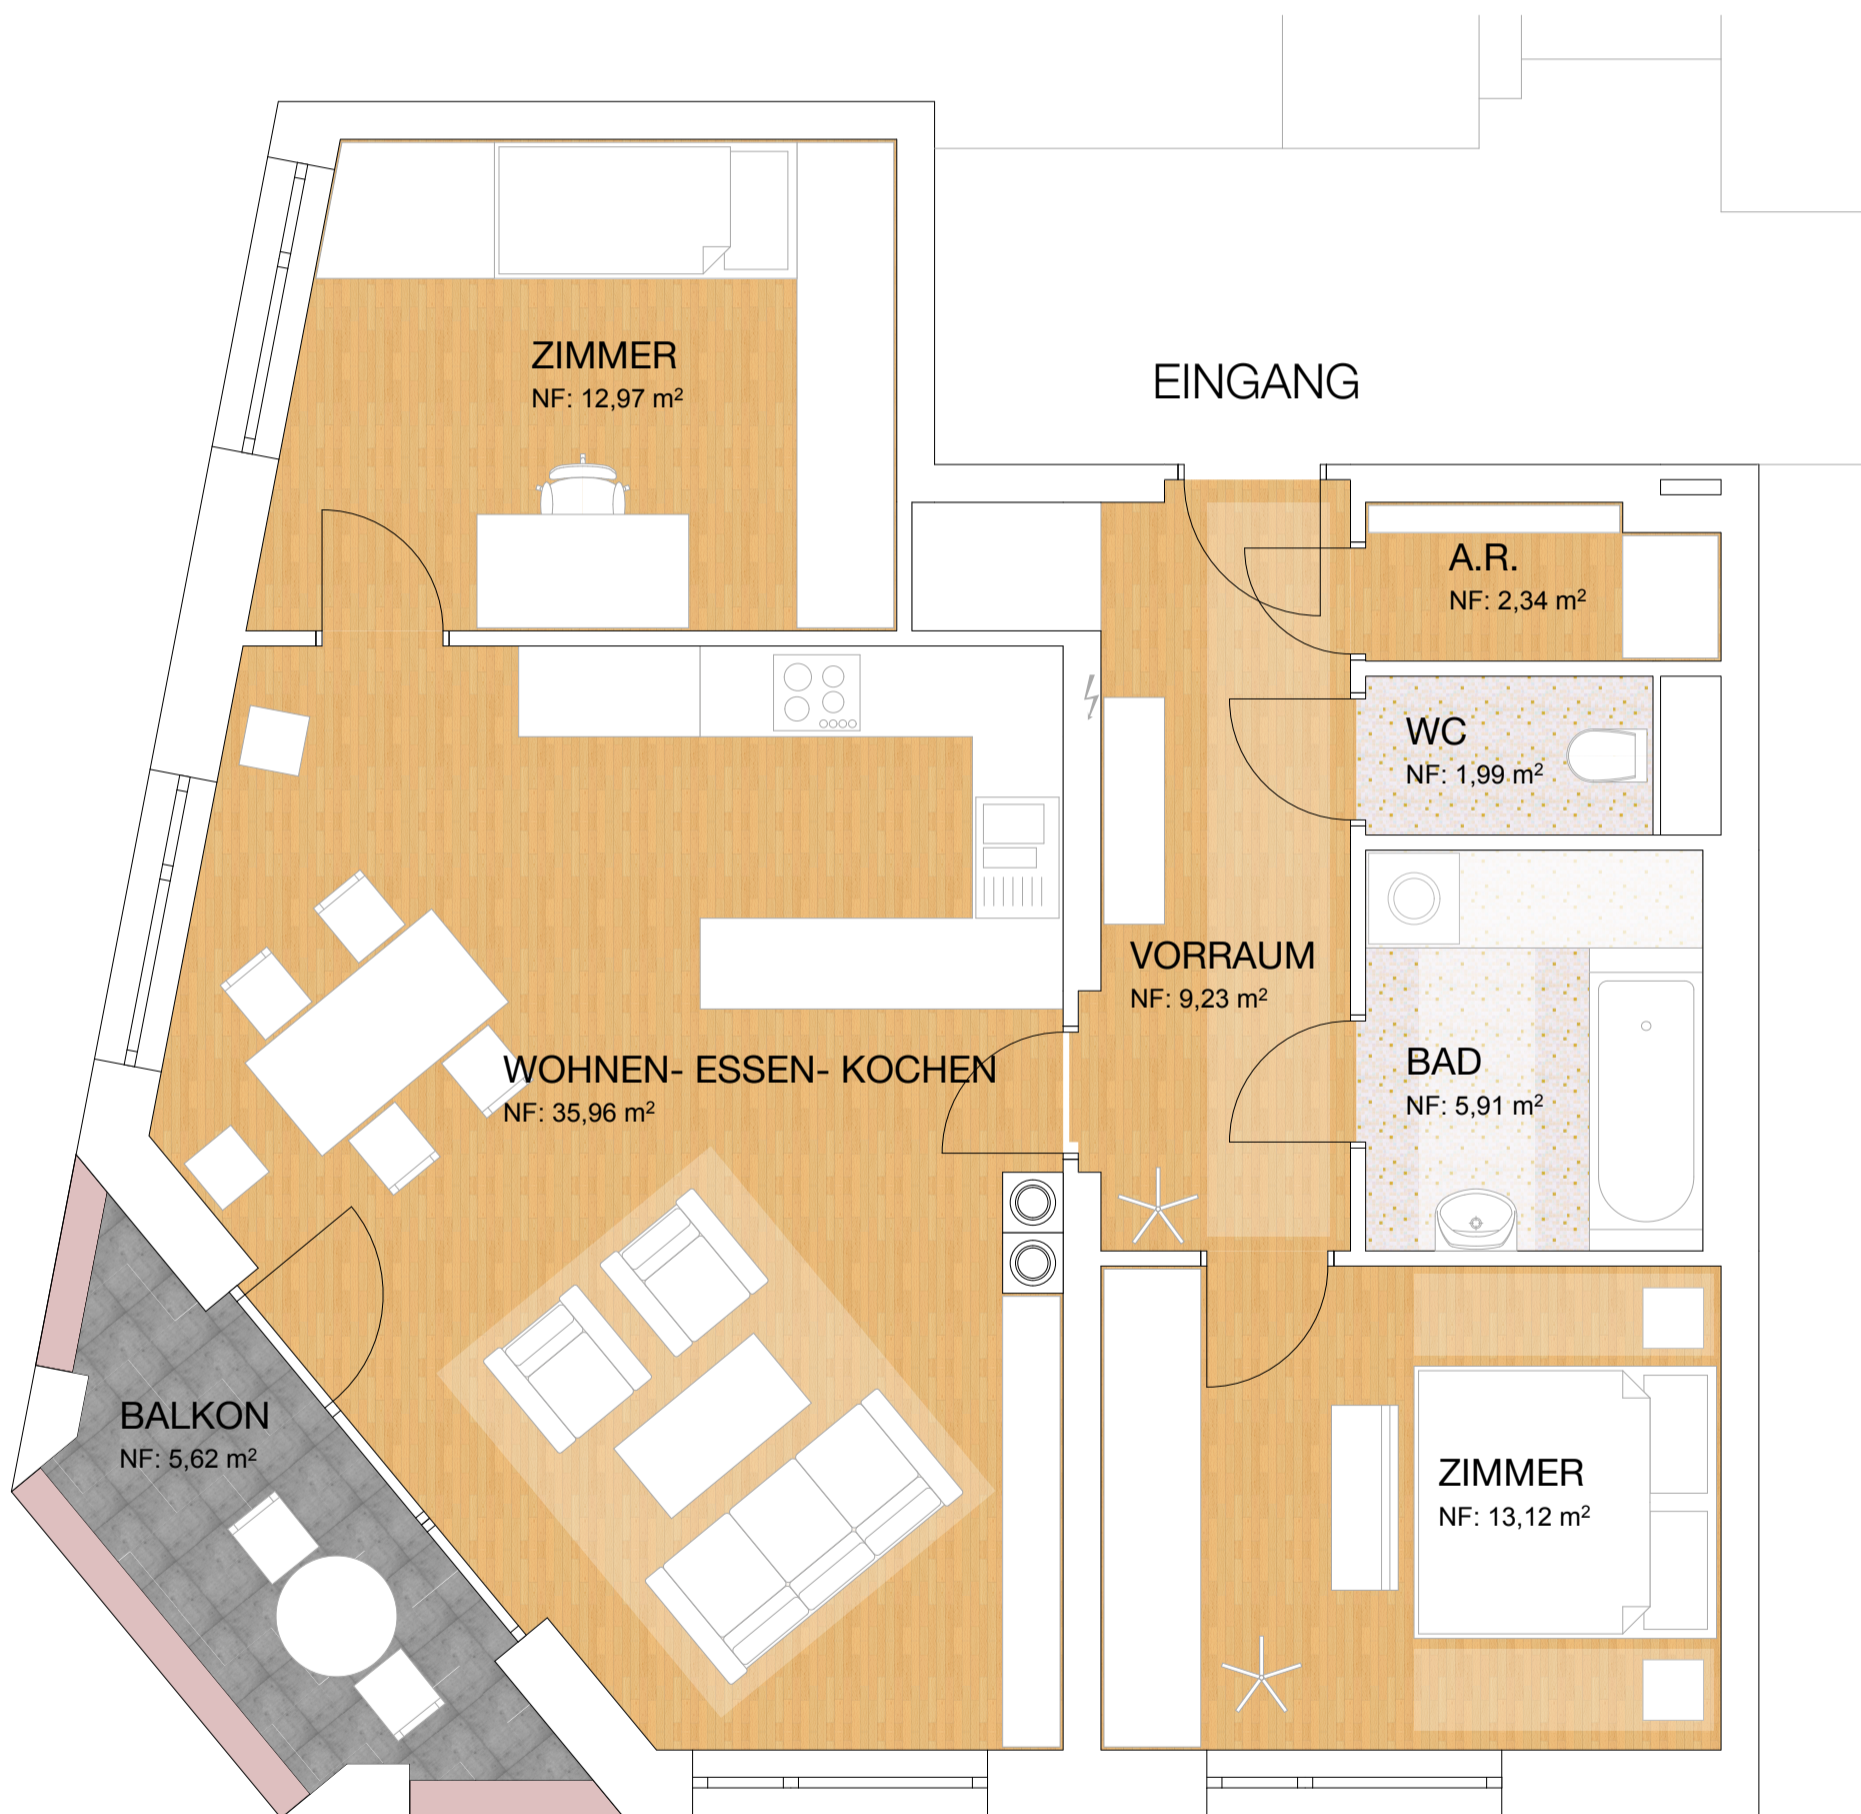

EG

OG

WOHNNUTZFLÄCHE: ca. 81,53 m²
 BALKON: ca. 5,62 m²