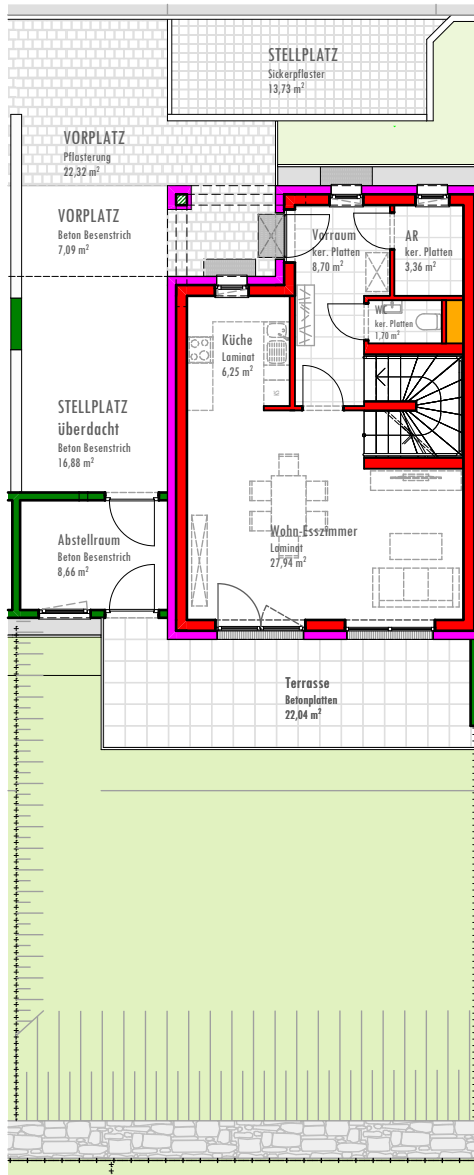

REIHENHAUS TOP 13 100,78 m²

AM SEEPARK

GARTENÜBERSICHT
davon Böschung

ca. 95,80 m²
ca. 32,15 m²

Rohrbach, Am Seepark