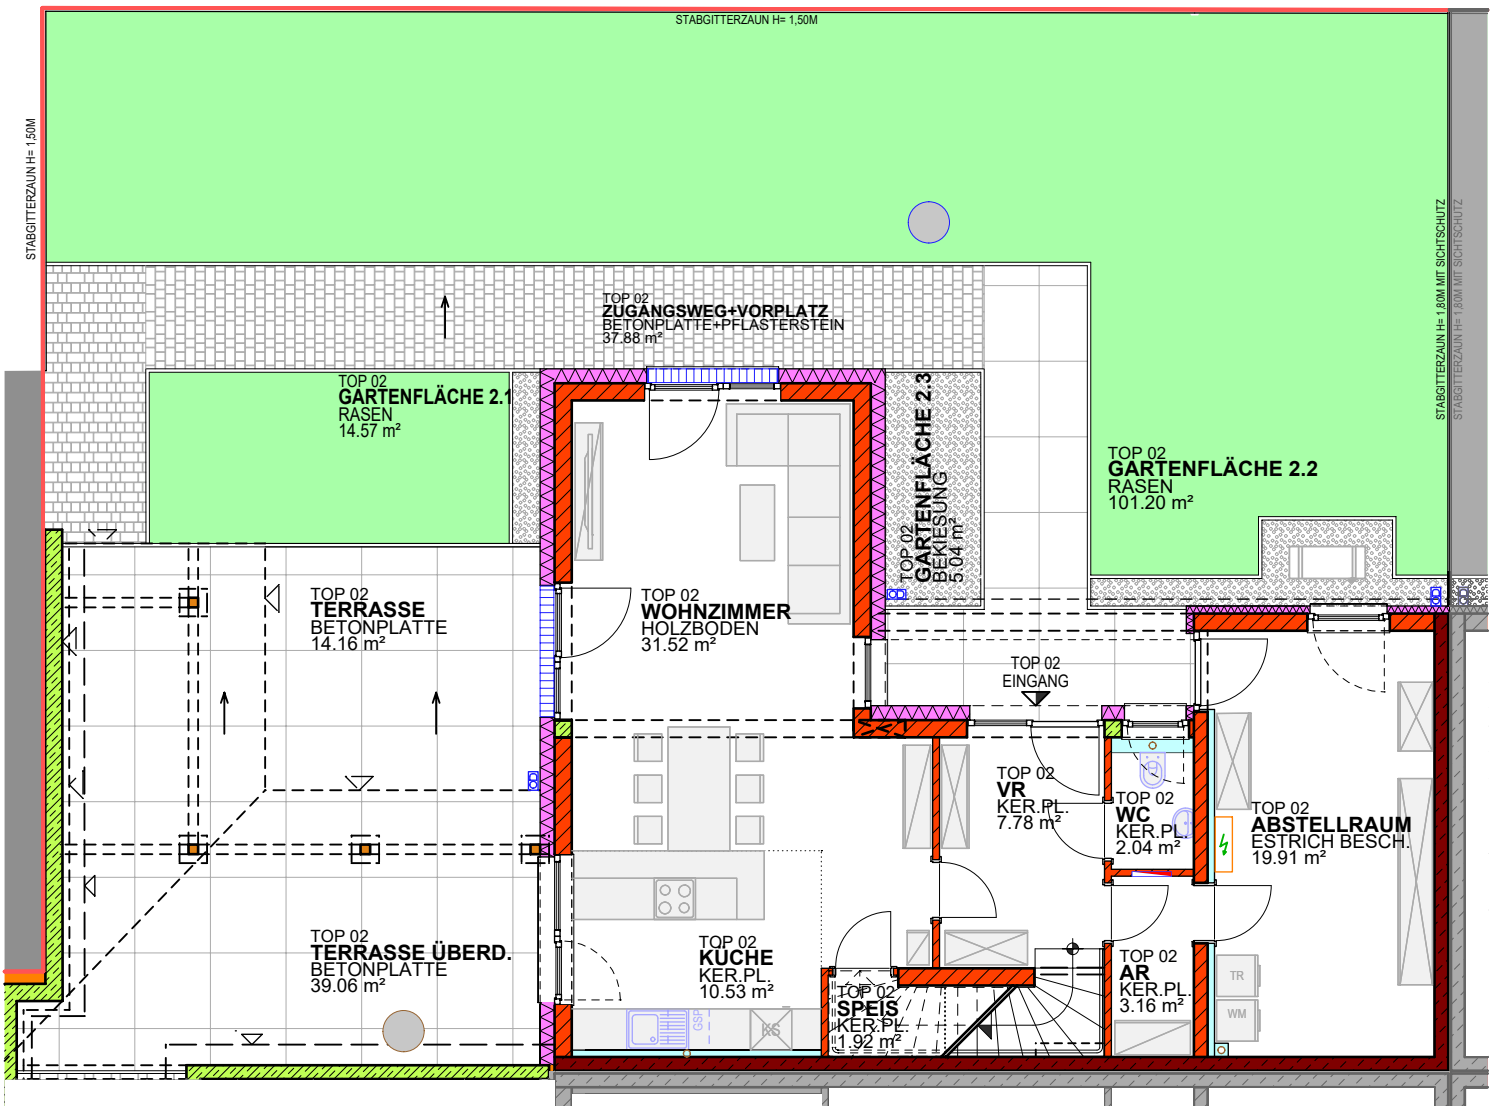

ERDGESCHOSS TOP 02

EG	TOP 02
SUMME	119,49 m²
WOHNNUTZFLÄCHE	
TERRASSE	53,22 m²

FÖHRENWALDGASSE

Die m² der einzelnen Räume können geringfügig variieren.
Die dargestellte Möblierung ist lediglich als Einrichtungsvorschlag zu verstehen.

OBERGESCHOSS TOP 02

OG	TOP 02
SUMME	119,49 m²
WOHNNUTZFLÄCHE	
TERRASSE	19,64 m²

FÖHRENWALDGASSE

Die m² der einzelnen Räume können geringfügig variieren.
Die dargestellte Möblierung ist lediglich als Einrichtungsvorschlag zu verstehen.