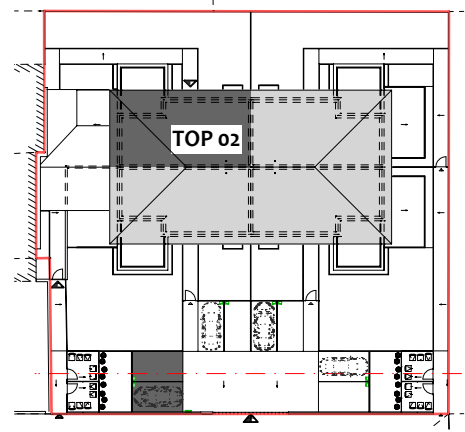

ERDGESCHOSS TOP 02

EG	TOP 02
SUMME	119,49 m²
WOHNNUTZFLÄCHE	
TERRASSE	53,22 m²

FÖHRENWALDGASSE

Die m² der einzelnen Räume können geringfügig variieren.
Die dargestellte Möblierung ist lediglich als Einrichtungsvorschlag zu verstehen.

OBERGESCHOSS TOP 02

OG	TOP 02
SUMME	119,49 m²
WOHNNUTZFLÄCHE	
TERRASSE	19,64 m²

FÖHRENWALDGASSE

Die m² der einzelnen Räume können geringfügig variieren.
Die dargestellte Möblierung ist lediglich als Einrichtungsvorschlag zu verstehen.