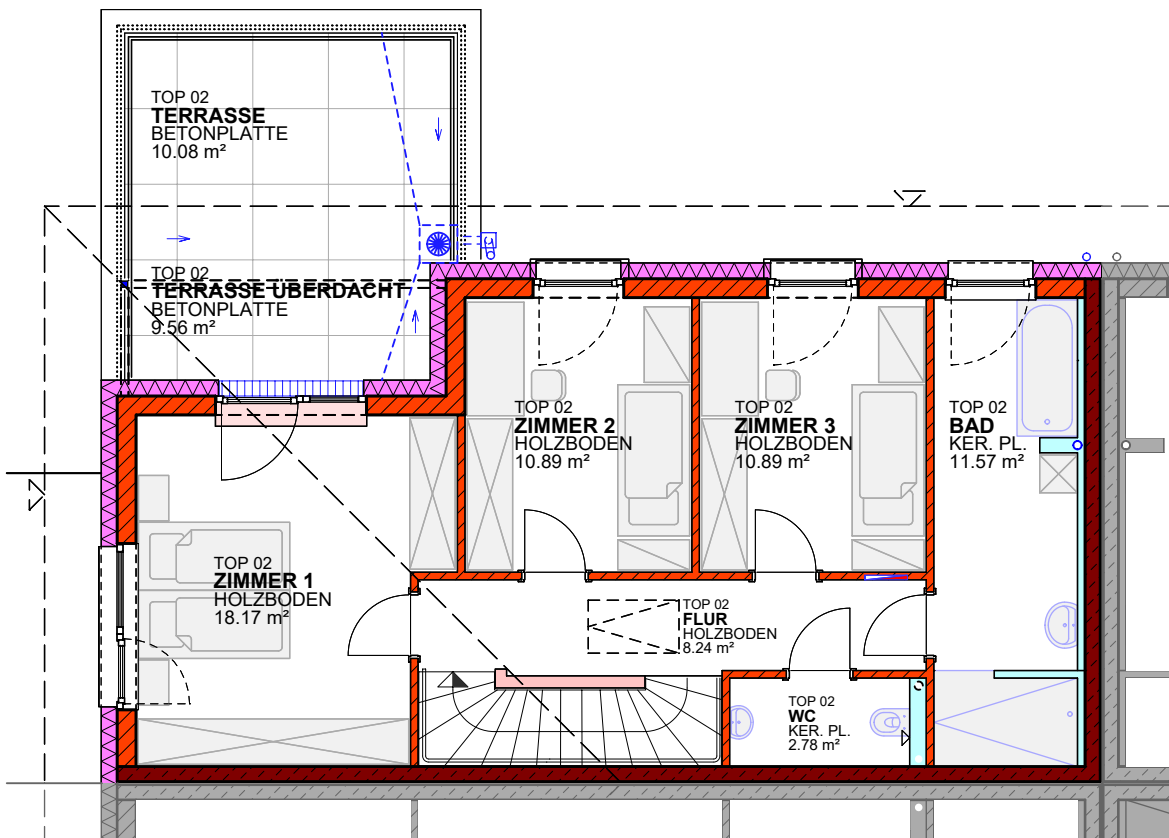

ERDGESCHOSS TOP 02

EG	TOP 02
SUMME	119,49 m²
WOHNNUTZFLÄCHE	
TERRASSE	53,22 m²

FÖHRENWALDGASSE

Die m² der einzelnen Räume können geringfügig variieren.
Die dargestellte Möblierung ist lediglich als Einrichtungsvorschlag zu verstehen.

OBERGESCHOSS TOP 02

OG	TOP 02
SUMME	119,49 m²
WOHNNUTZFLÄCHE	
TERRASSE	19,64 m²

FÖHRENWALDGASSE

Die m² der einzelnen Räume können geringfügig variieren.
Die dargestellte Möblierung ist lediglich als Einrichtungsvorschlag zu verstehen.