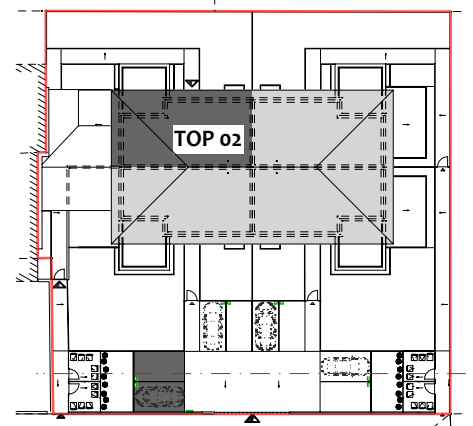

ERDGESCHOSS TOP 02

EG	TOP 02
SUMME	119,49 m²
WOHNNUTZFLÄCHE	
TERRASSE	53,22 m²

FÖHRENWALDGASSE

Die m² der einzelnen Räume können geringfügig variieren.
Die dargestellte Möblierung ist lediglich als Einrichtungsvorschlag zu verstehen.

OBERGESCHOSS TOP 02

OG	TOP 02
SUMME	119,49 m²
WOHNNUTZFLÄCHE	
TERRASSE	19,64 m²

FÖHRENWALDGASSE

Die m² der einzelnen Räume können geringfügig variieren.
Die dargestellte Möblierung ist lediglich als Einrichtungsvorschlag zu verstehen.