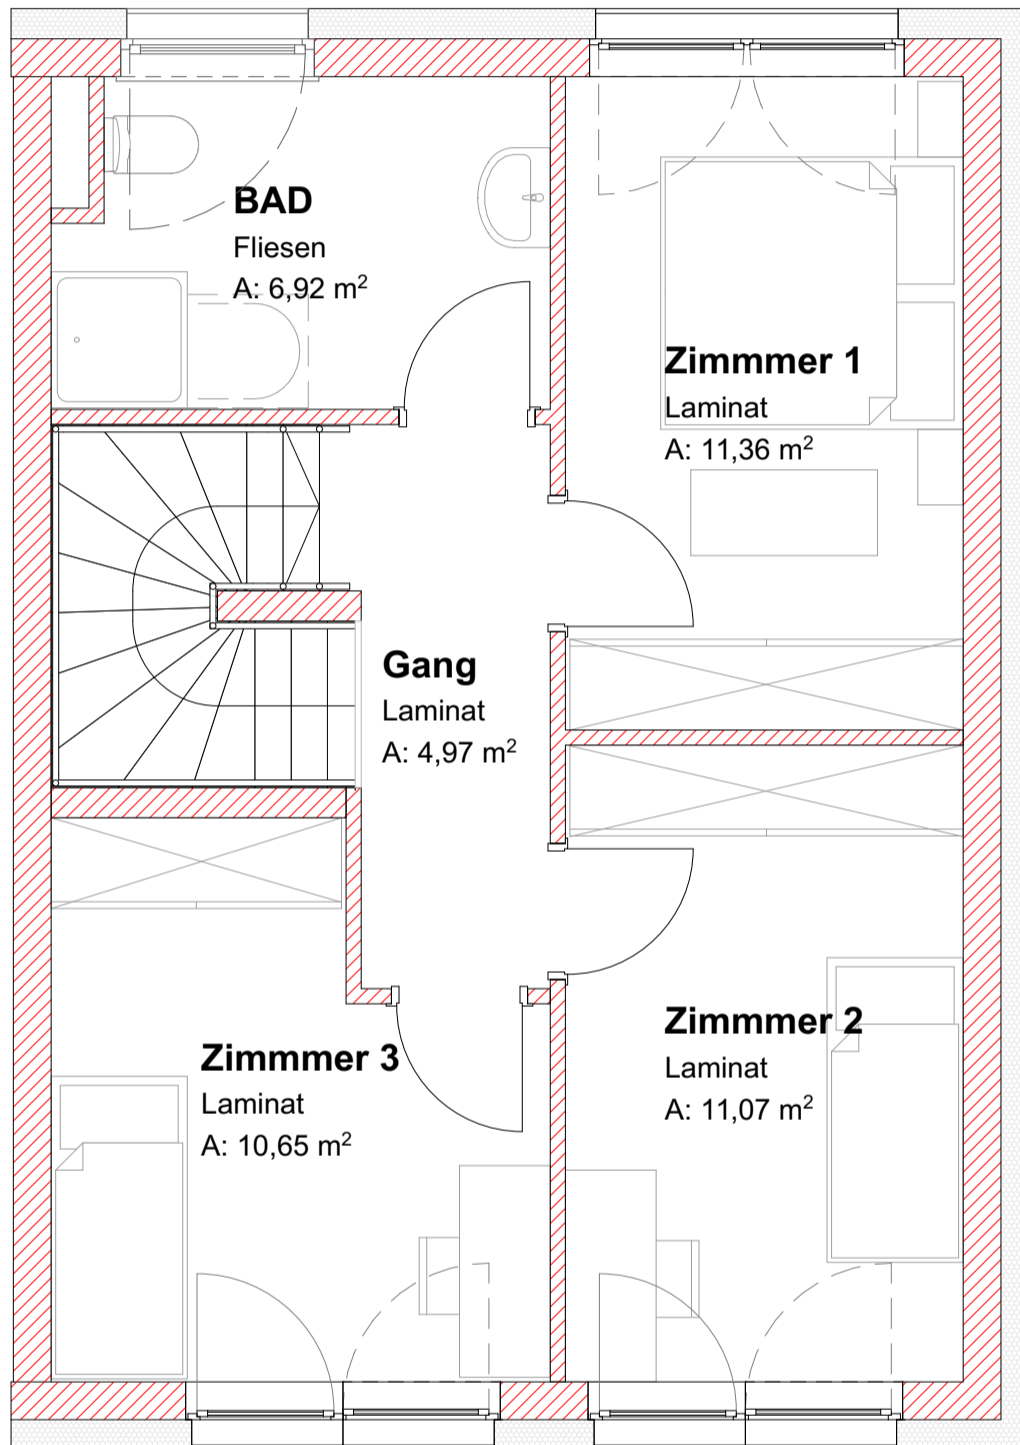

RH 01	
EG	44,23 m ²
OG	44,97 m ²
ges. Fläche	89,20 m ²
KG	46,70 m ²

P:\Rudersdorf\180130_Wohnbau\06_Plaene\10_Einreichprojekt\00_Hotlinks\03_WTYP\190329_Wohnungstyp Maisonette_WB Ebersdorf Spiegel.pln