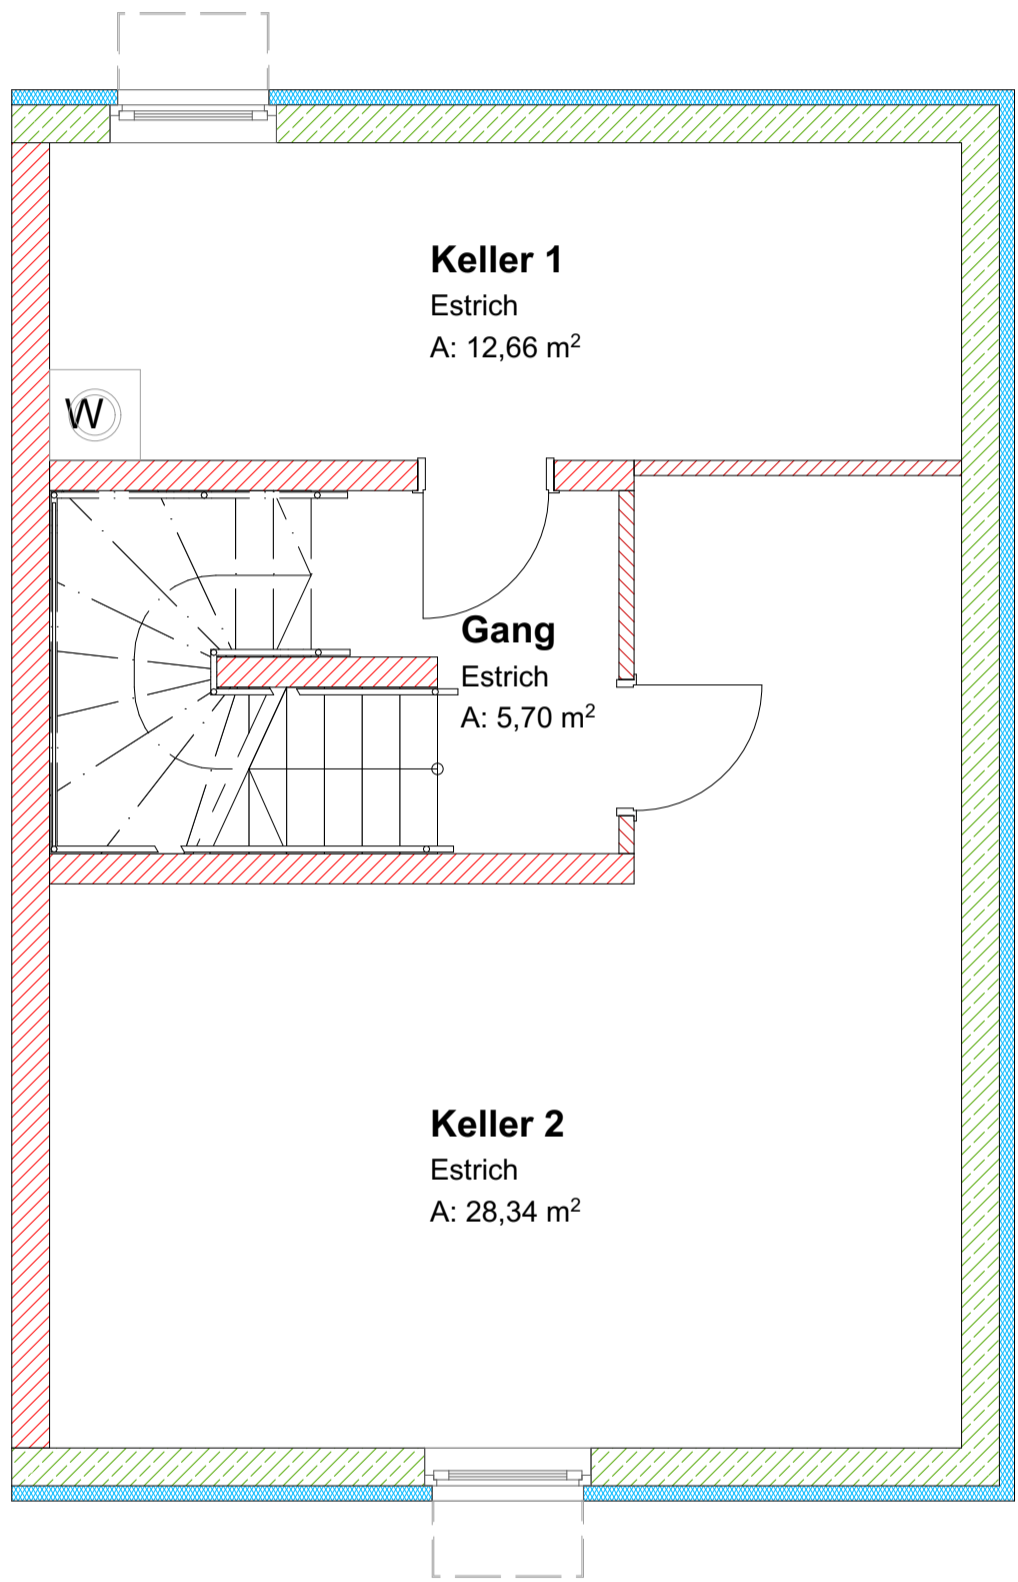

RH 01	
EG	44,23 m <sup>2</sup>
OG	44,97 m <sup>2</sup>
ges. Fläche	89,20 m <sup>2</sup>
KG	46,70 m <sup>2</sup>

P:\Rudersdorf\180130\_Wohnbau\06\_Plaene\10\_Einreichprojekt\00\_Hotlinks\03\_WTYP\190329\_Wohnungstyp Maisonette\_WB Ebersdorf Spiegel.pln