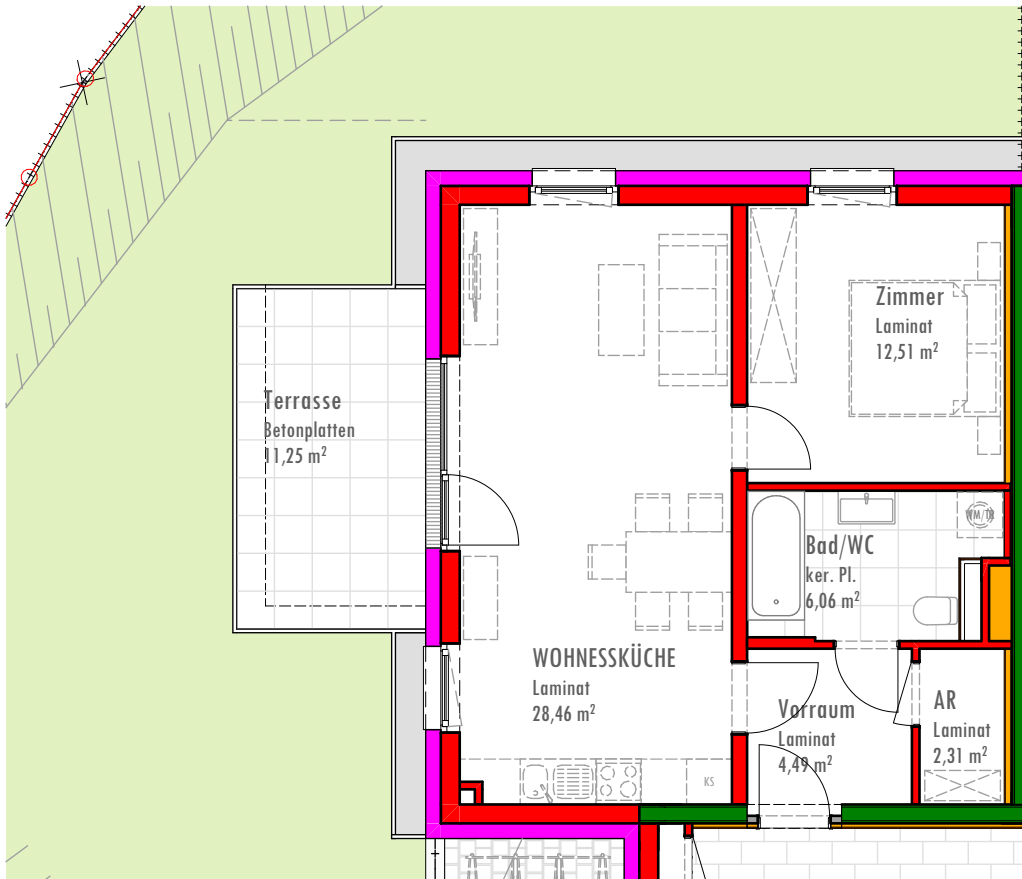

WOHNHAUS TOP 1

AM SEEPARK

ERDGESCHOSS

53,83 m²

Rohrbach, Am Seepark