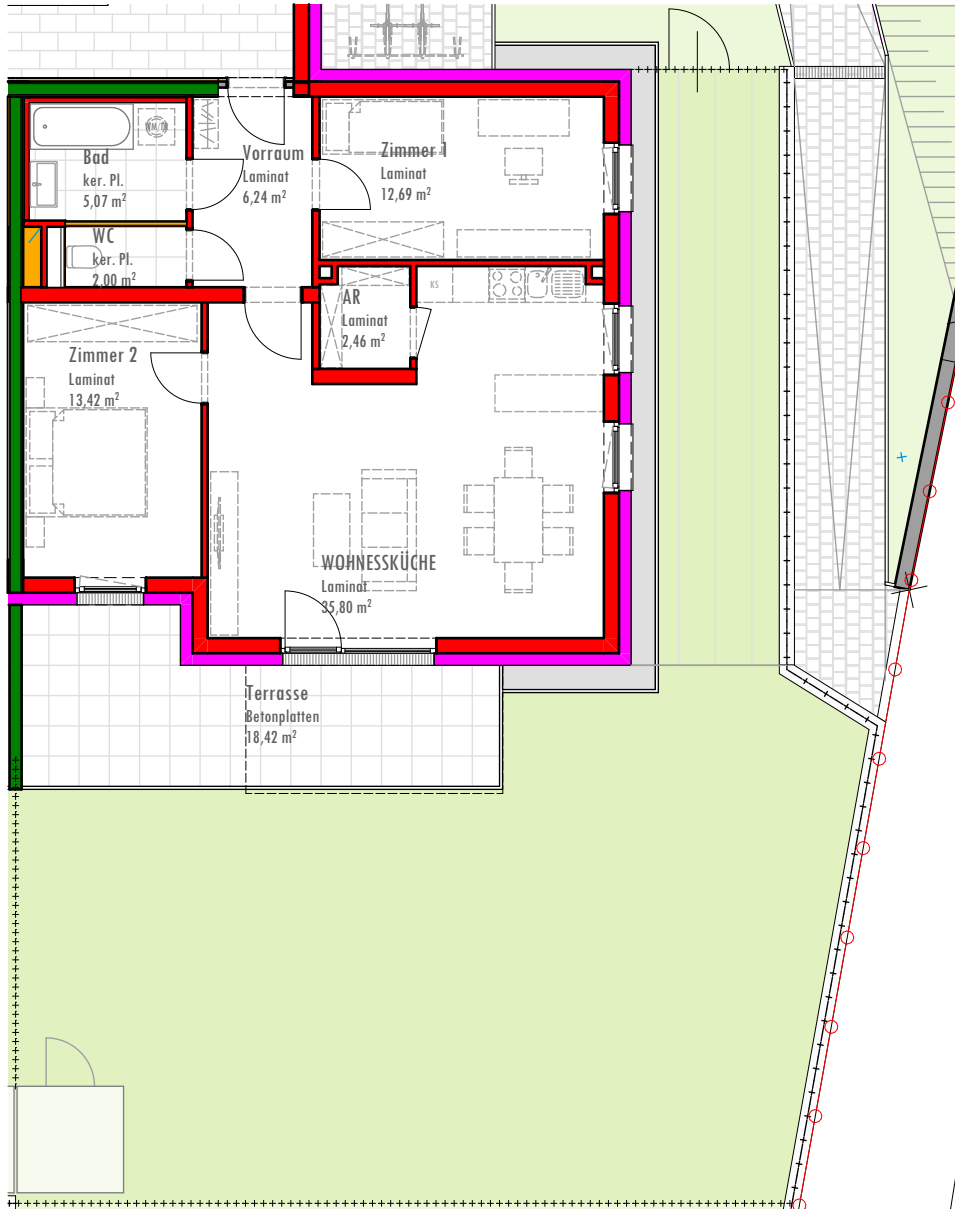

WOHNHAUS TOP 3

AM SEEPARK

GARTENÜBERSICHT

ca. 124,67 m²

Rohrbach, Am Seepark