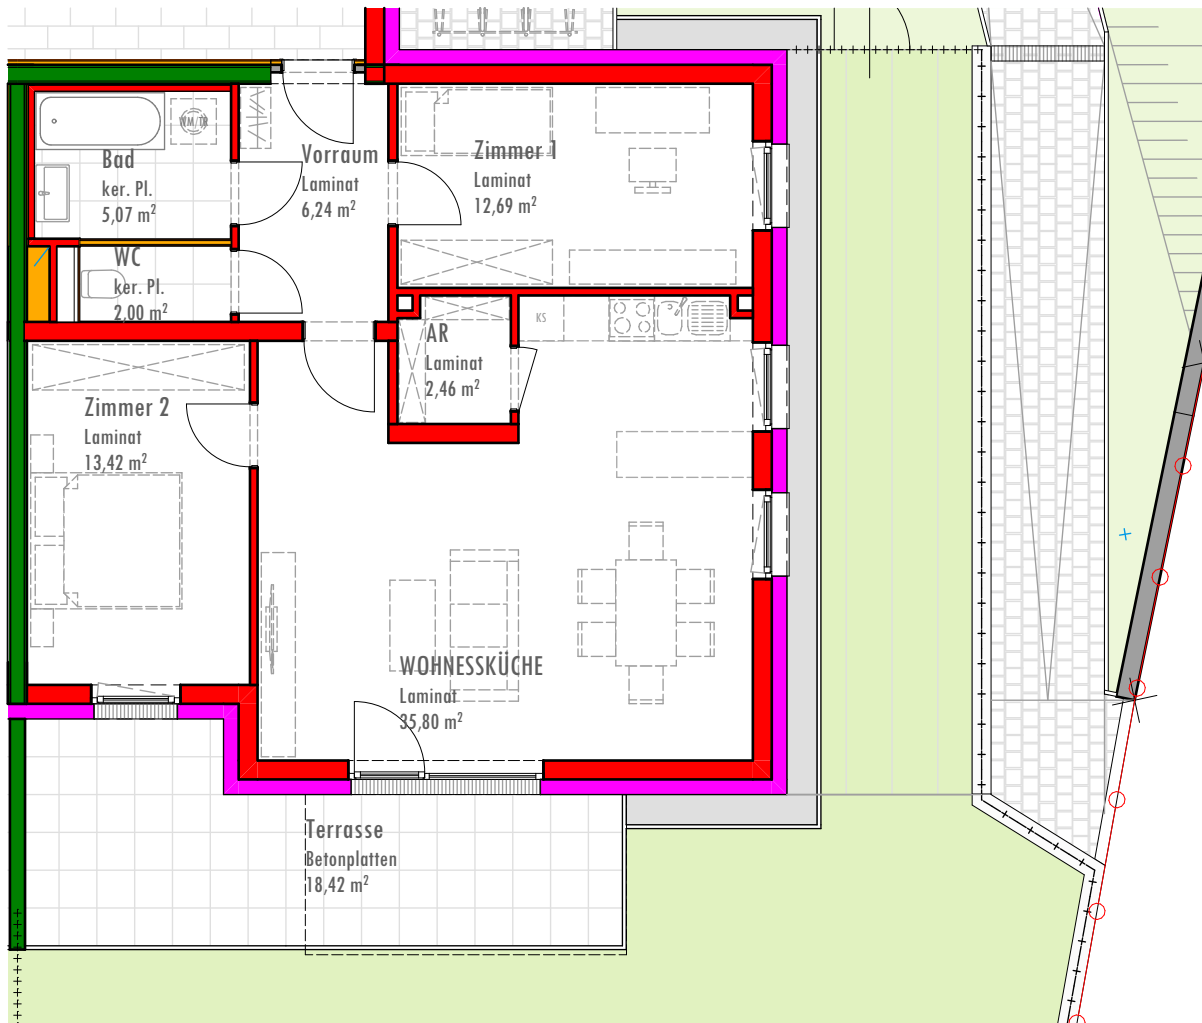

# WOHNHAUS TOP 3

AM SEEPARK

ERDGESCHOSS

77,68 m<sup>2</sup>

Rohrbach, Am Seepark