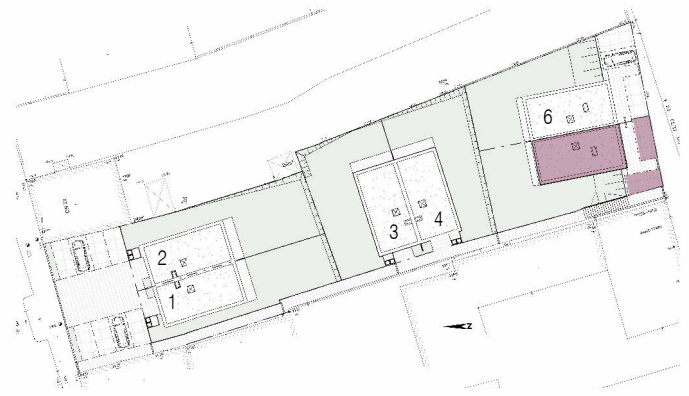

HAUS 5

HANGGESCHOSS

M1:100

HAUS 5

ERDGESCHOSS

M1:100

Grundfläche	261.73m ²
Wohnnutzfläche gesamt	112.27m ²
Terrasse	13.78m ²
Garten	128.06m ²
2 Stellplätze	30.26m ²