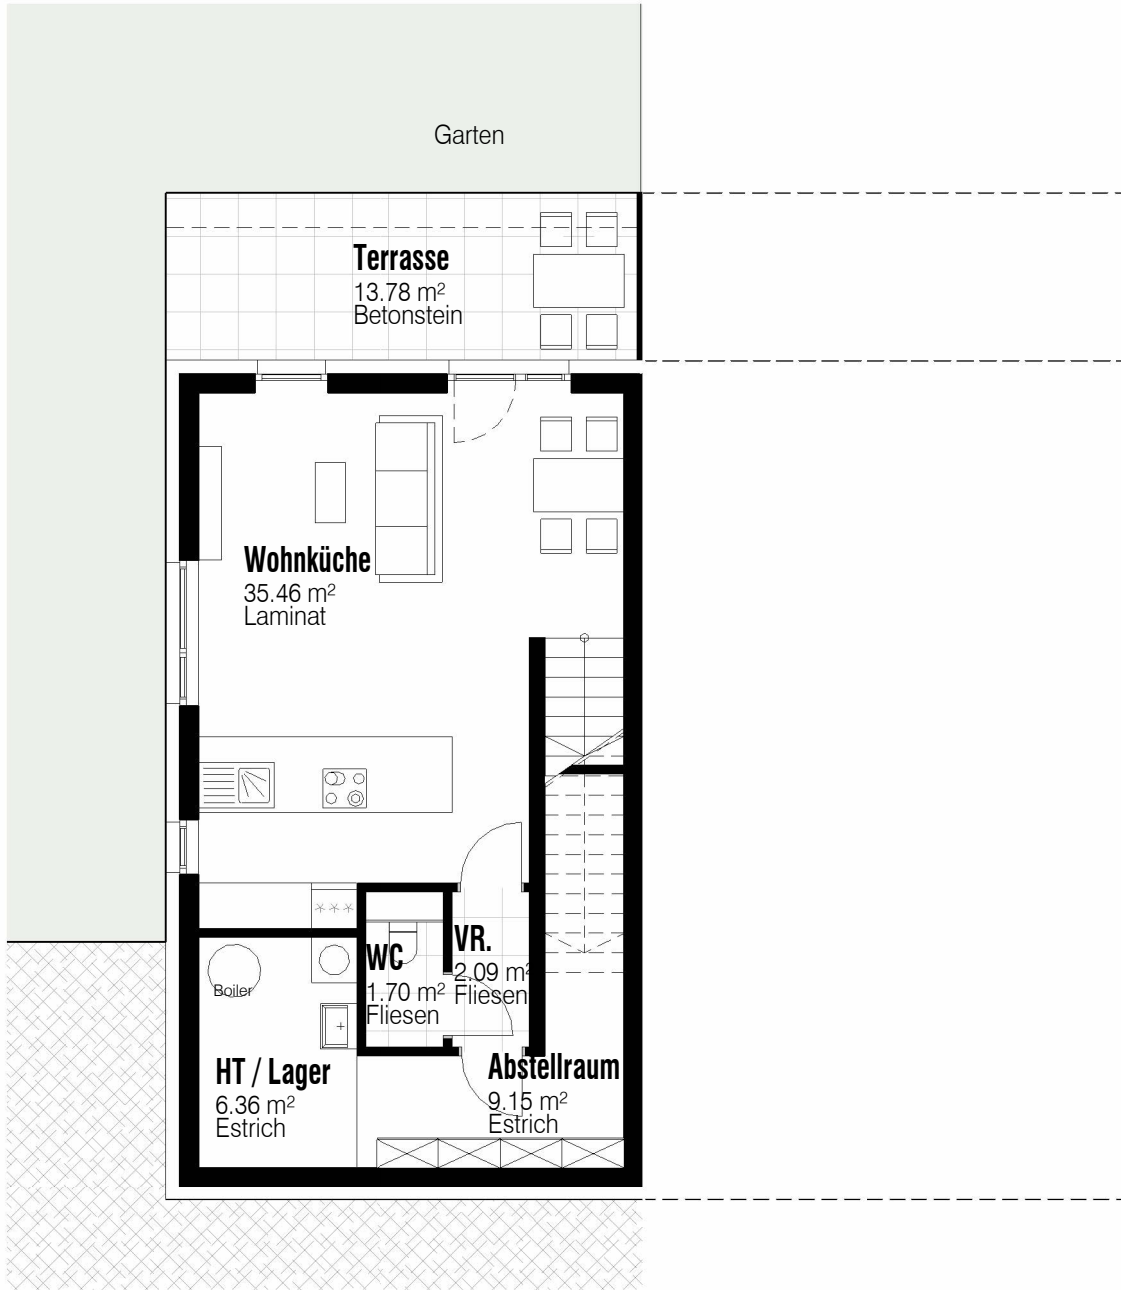

HAUS 5

HANGGESCHOSS

M1:100

HAUS 5

ERDGESCHOSS

M1:100

Grundfläche	261.73m ²
Wohnnutzfläche gesamt	112.27m ²
Terrasse	13.78m ²
Garten	128.06m ²
2 Stellplätze	30.26m ²