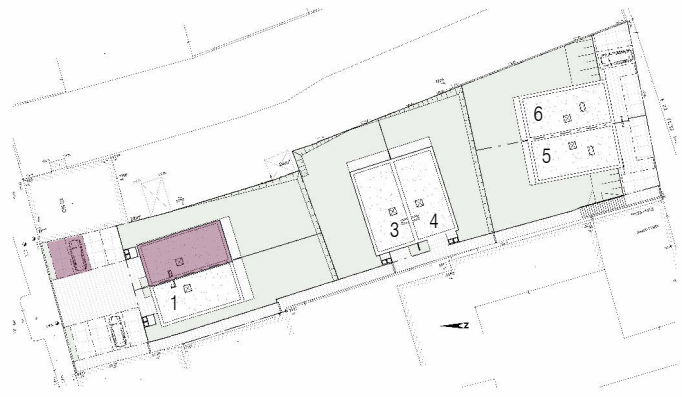

HAUS 2

ERDGESCHOSS

M1:100

Grundfläche	275.26m ²
Wohnnutzfläche gesamt	105.69m ²
Terrasse	13.26m ²
Garten	155.65m ²
2 Stellplätze	25.39m ²

HAUS 2

OBERGESCHOSS

M1:100