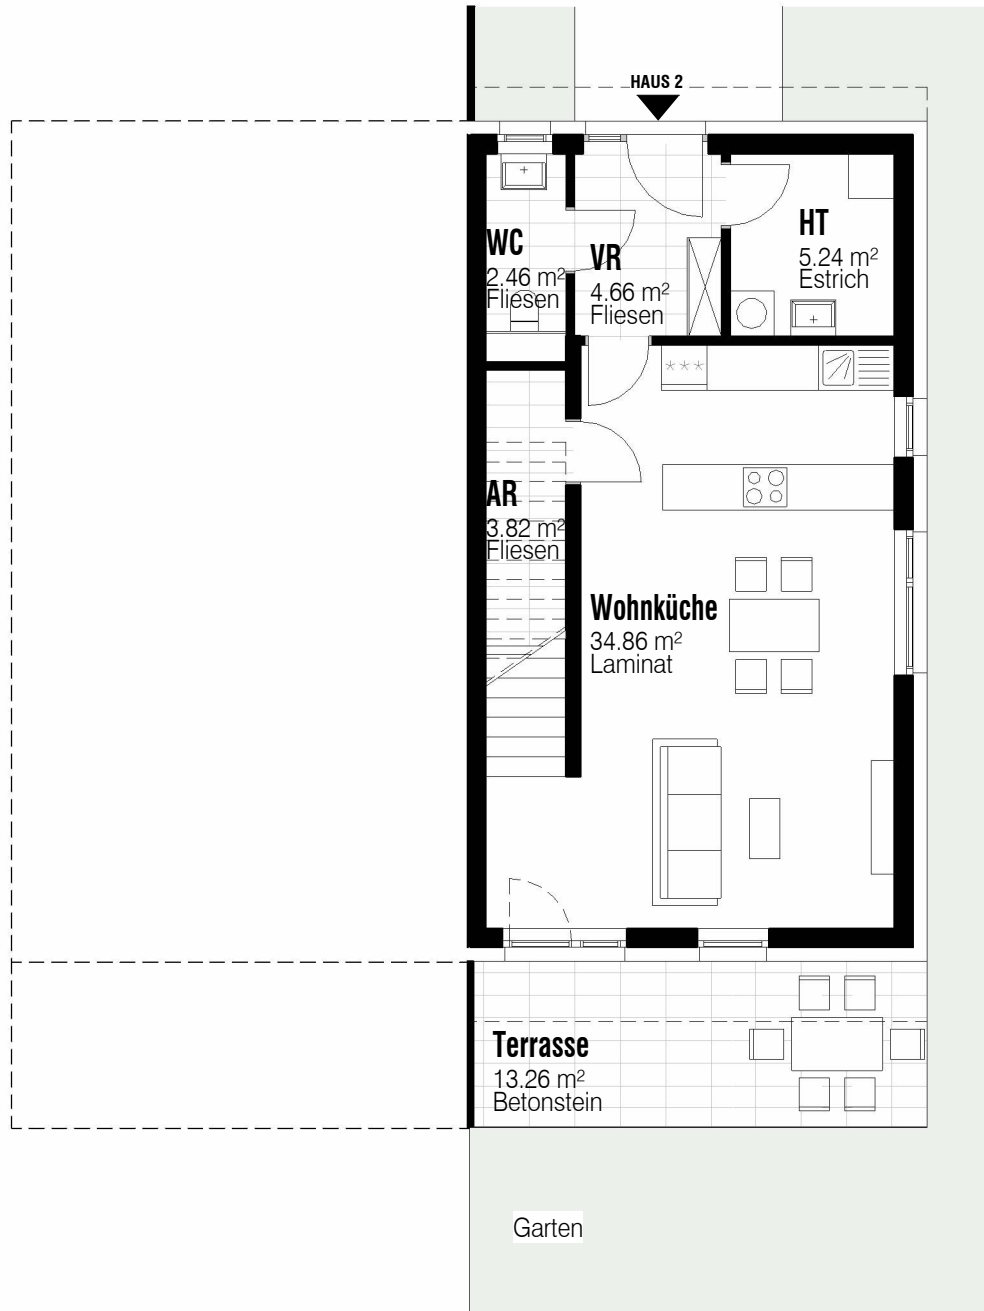

HAUS 2

ERDGESCHOSS

M1:100

Grundfläche	275.26m ²
Wohnnutzfläche gesamt	105.69m ²
Terrasse	13.26m ²
Garten	155.65m ²
2 Stellplätze	25.39m ²

HAUS 2

OBERGESCHOSS

M1:100