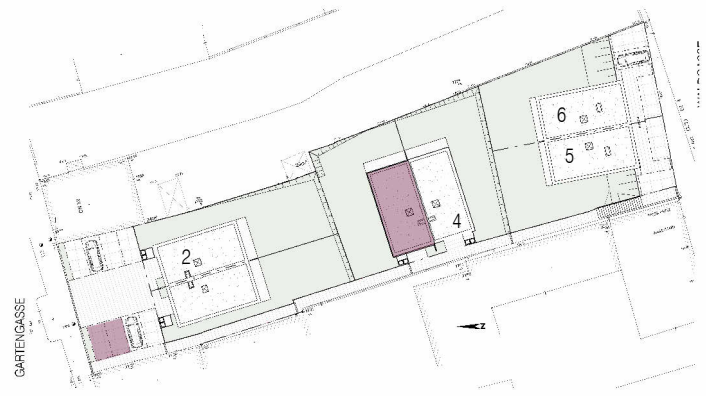

# HAUS 3

ERDGESCHOSS

M1:100

Grundfläche	267.47m <sup>2</sup>
Wohnnutzfläche gesamt	105.69m <sup>2</sup>
Terrasse	13.26m <sup>2</sup>
Garten	150.91m <sup>2</sup>
2 Stellplätze	24.93m <sup>2</sup>

# HAUS 3

OBERGESCHOSS M1:100