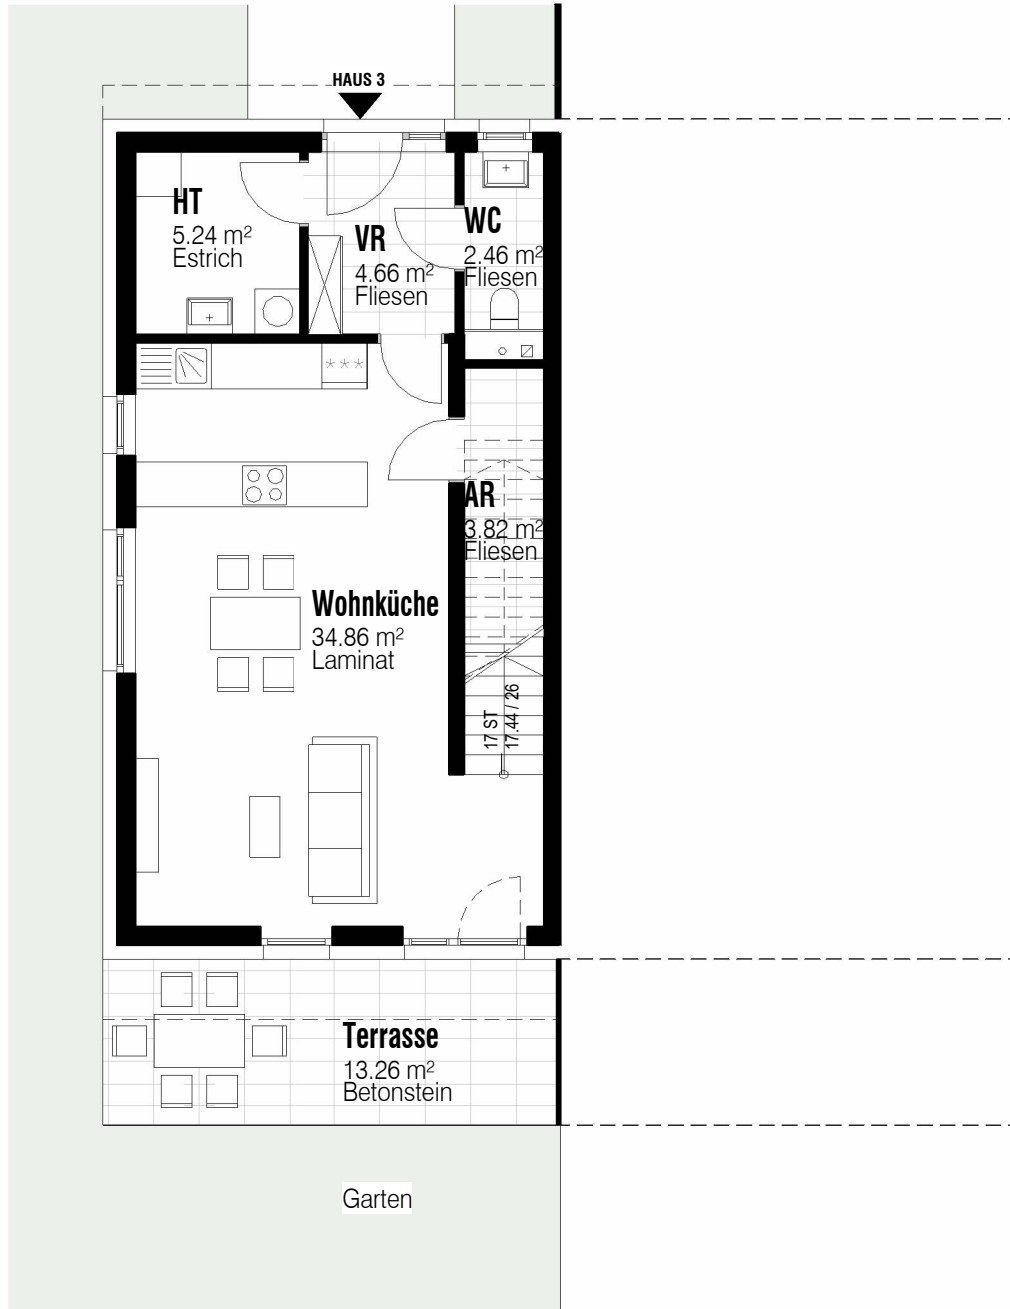

# HAUS 3

ERDGESCHOSS

M1:100

Grundfläche	267.47m <sup>2</sup>
Wohnnutzfläche gesamt	105.69m <sup>2</sup>
Terrasse	13.26m <sup>2</sup>
Garten	150.91m <sup>2</sup>
2 Stellplätze	24.93m <sup>2</sup>

# HAUS 3

OBERGESCHOSS M1:100