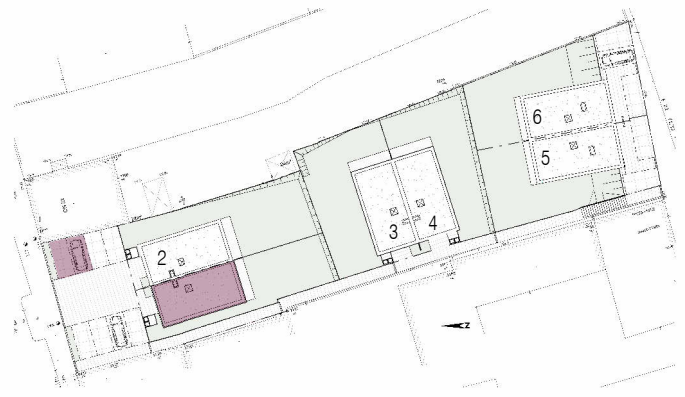

# HAUS 1

ERDGESCHOSS

M1:100

Grundfläche	234.03m <sup>2</sup>
Wohnnutzfläche gesamt	105.69m <sup>2</sup>
Terrasse	13.26m <sup>2</sup>
Garten	114.20m <sup>2</sup>
2 Stellplätze	26.37m <sup>2</sup>

# HAUS 1

OBERGESCHOSS

M1:100