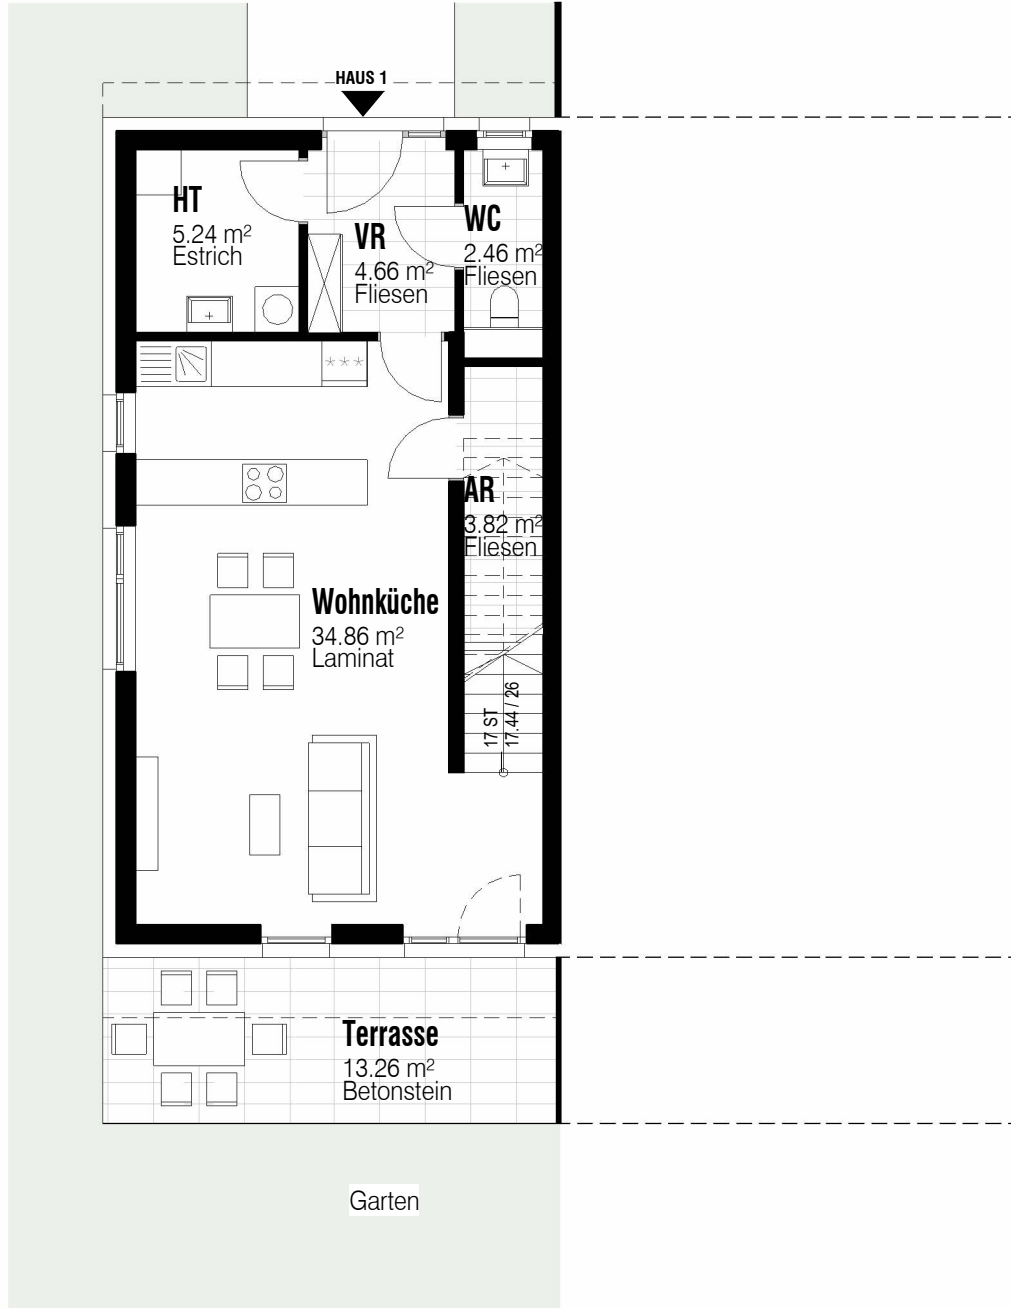

# HAUS 1

ERDGESCHOSS

M1:100

Grundfläche	234.03m <sup>2</sup>
Wohnnutzfläche gesamt	105.69m <sup>2</sup>
Terrasse	13.26m <sup>2</sup>
Garten	114.20m <sup>2</sup>
2 Stellplätze	26.37m <sup>2</sup>

# HAUS 1

OBERGESCHOSS

M1:100