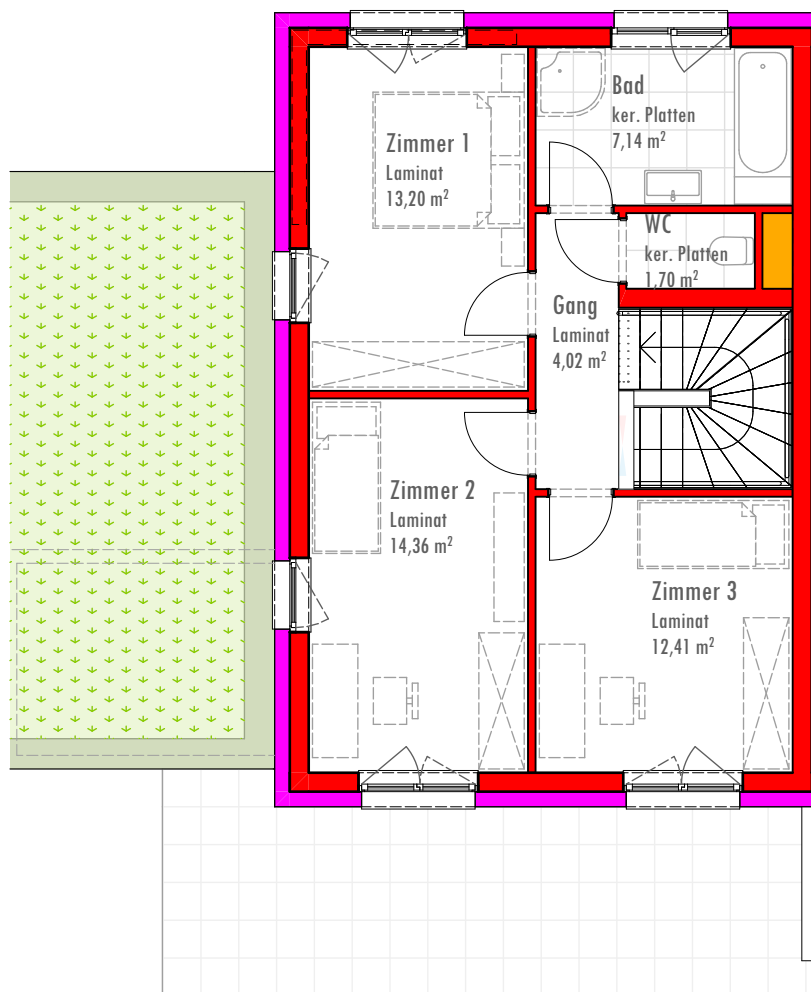

REIHENHAUS TOP 2

100,78 m²

AM SEEPARK

OBERGESCHOSS

52,83 m²

Rohrbach, Am Seepark