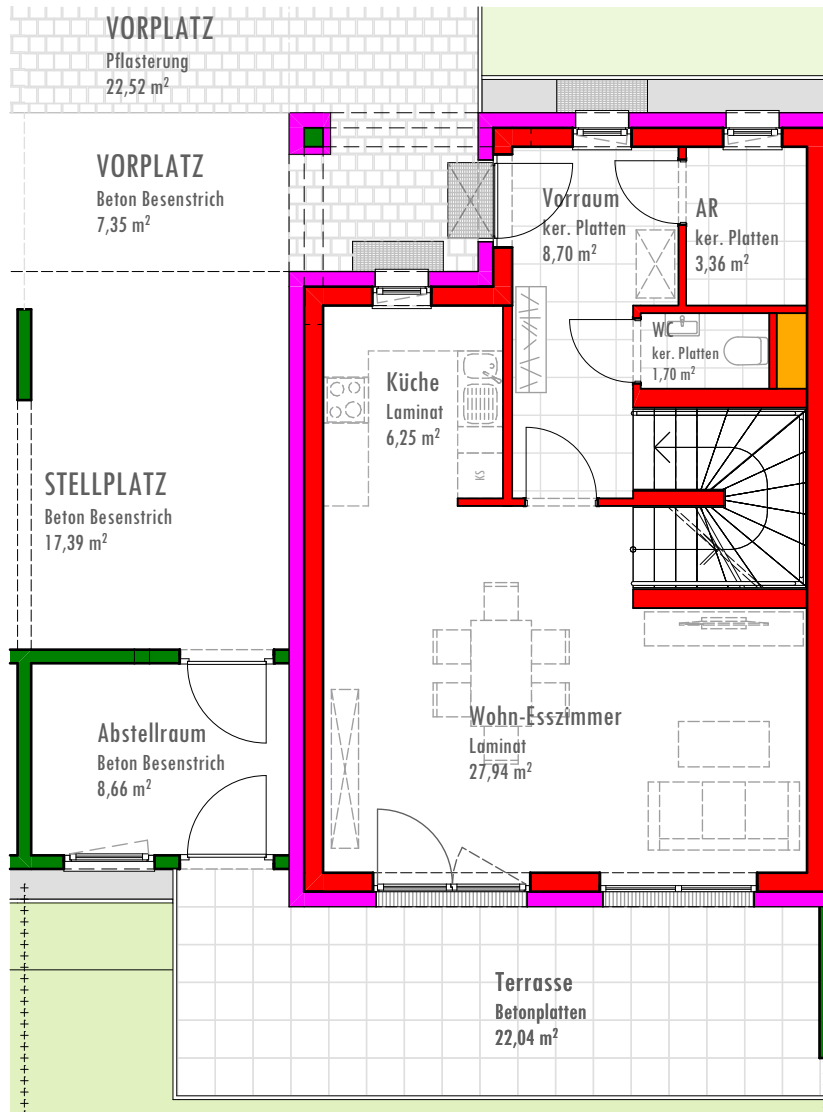

REIHENHAUS TOP 2

100,78 m²

AM SEEPARK

ERDGESCHOSS

47,95 m²

Rohrbach, Am Seepark