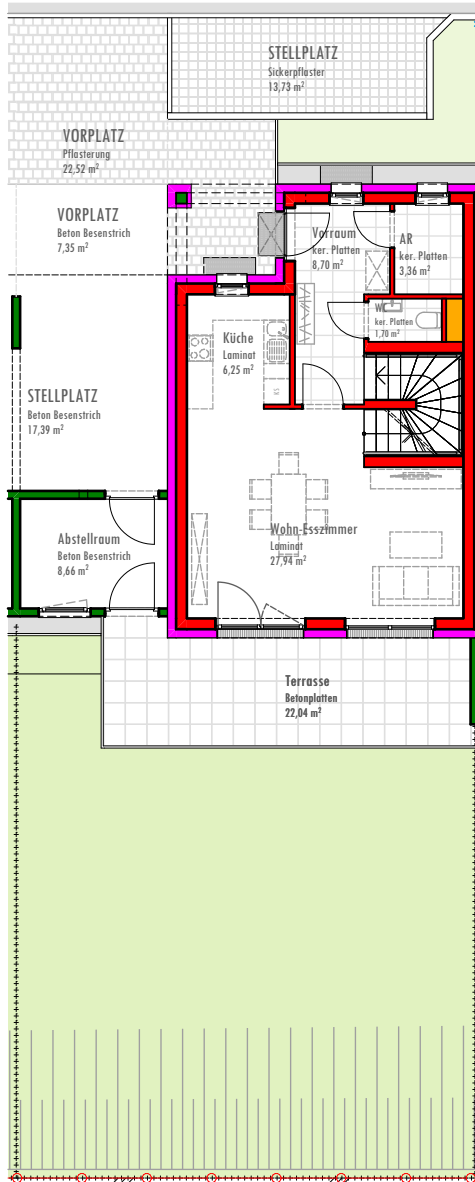

# REIHENHAUS TOP 2

100,78 m<sup>2</sup>

AM SEEPARK

GARTENÜBERSICHT  
davon Böschung

ca. 109,95 m<sup>2</sup>  
ca. 36,13 m<sup>2</sup>

Rohrbach, Am Seepark