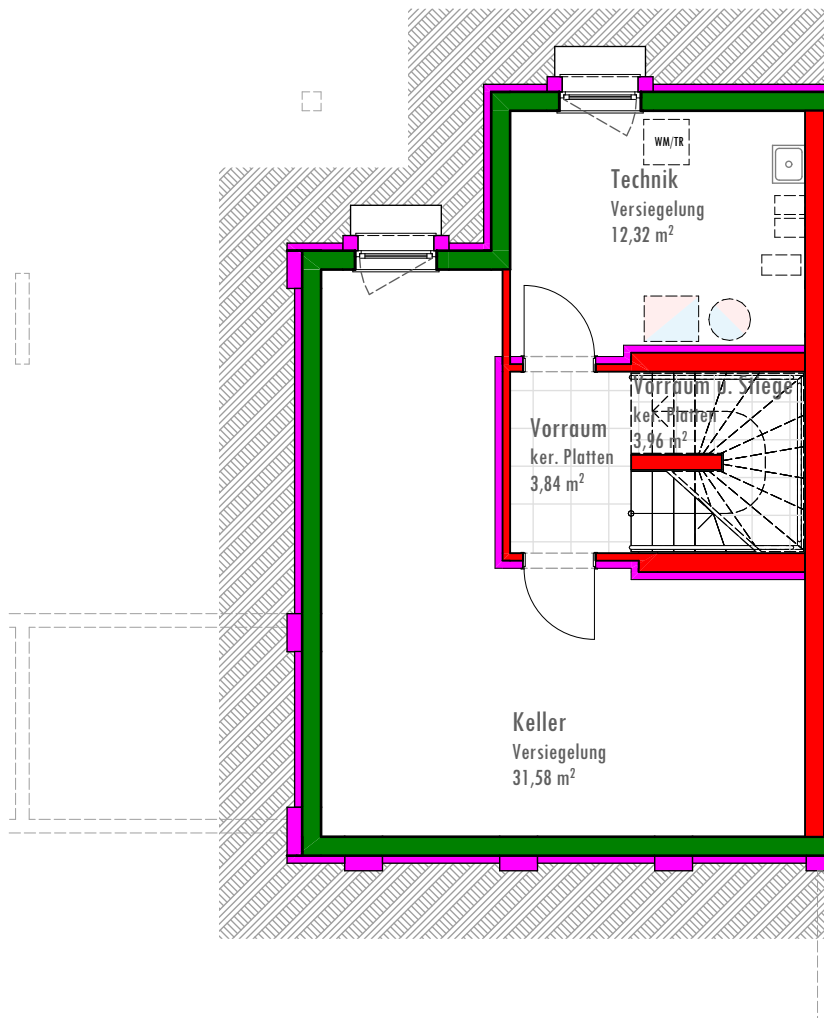

REIHENHAUS TOP 2

100,78 m²

AM SEEPARK

KELLERGESCHOSS

51,70 m²

Rohrbach, Am Seepark