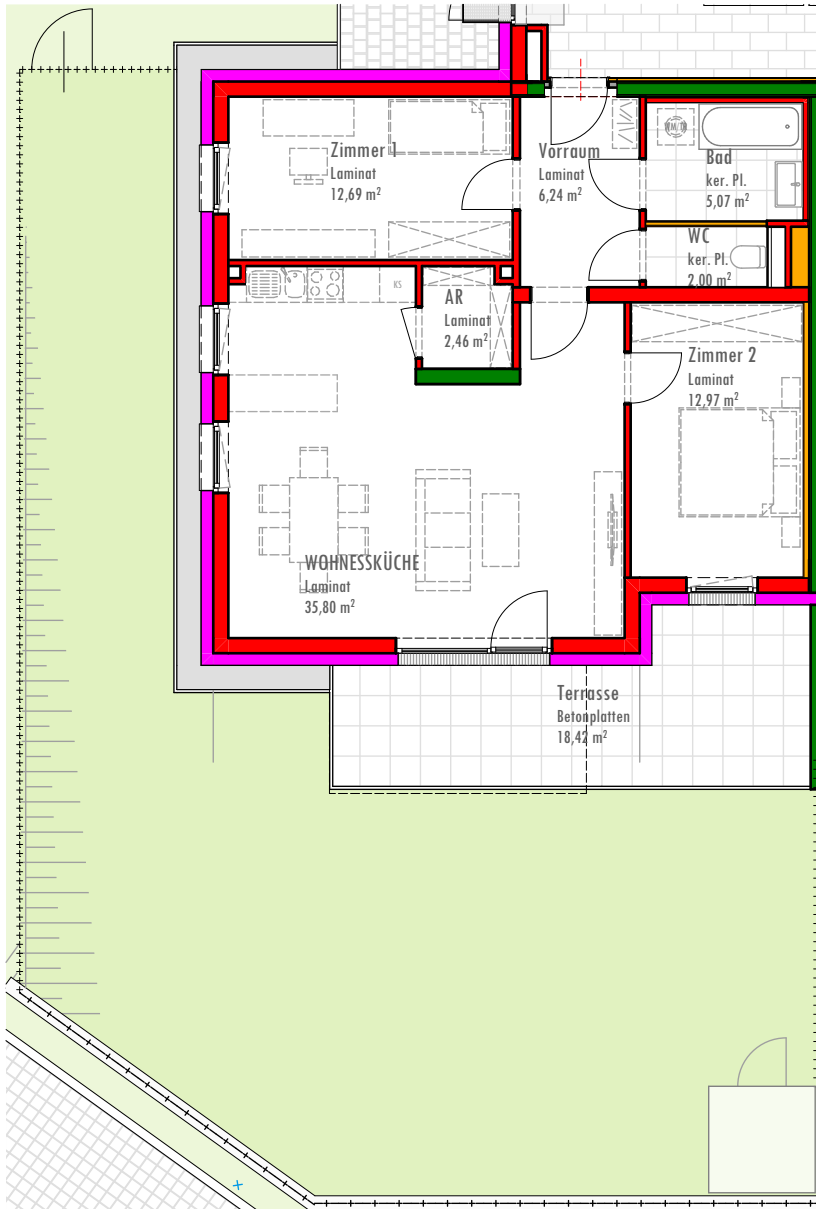

WOHNHAUS TOP 4

AM SEEPARK

GARTENÜBERSICHT
davon Böschung

ca. 118,09 m²
ca. 9,18 m²

Rohrbach, Am Seepark