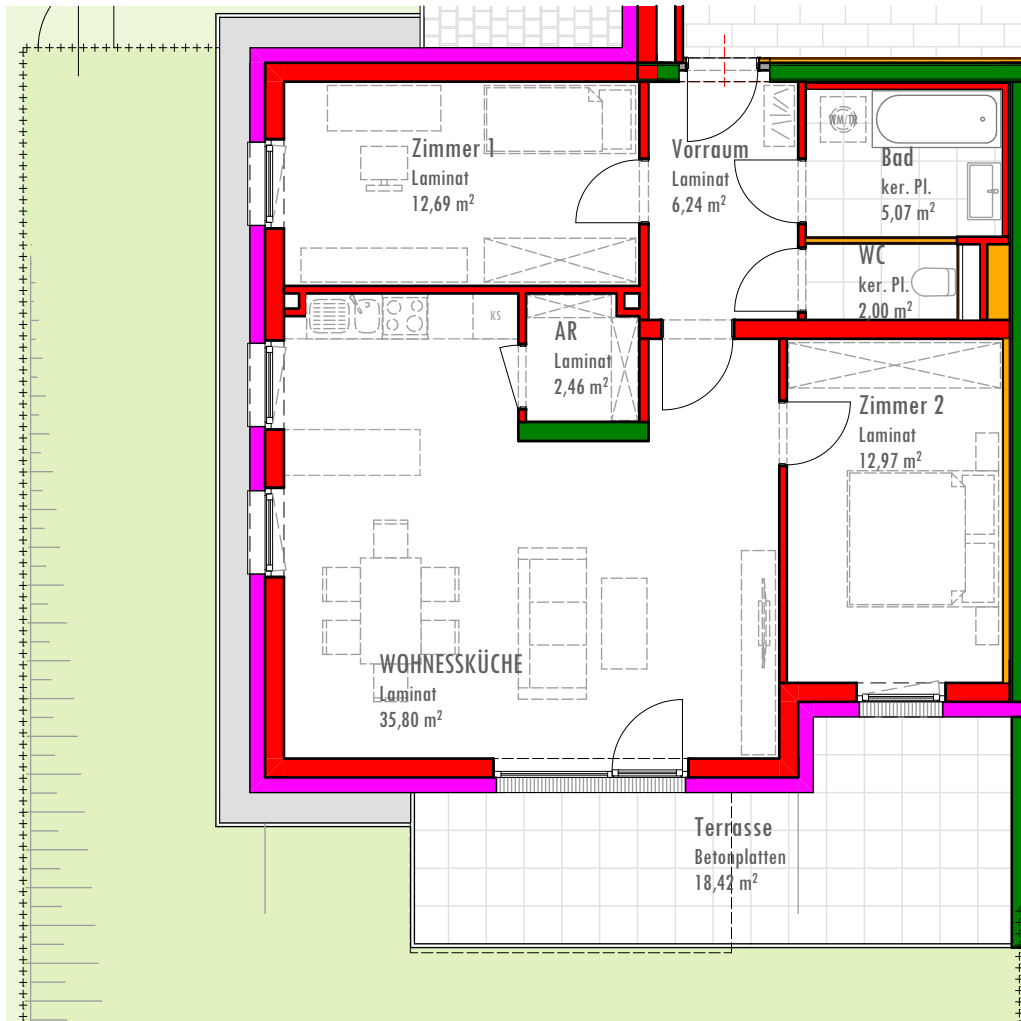

WOHNHAUS TOP 4

AM SEEPARK

ERDGESCHOSS

77,23 m²

Rohrbach, Am Seepark