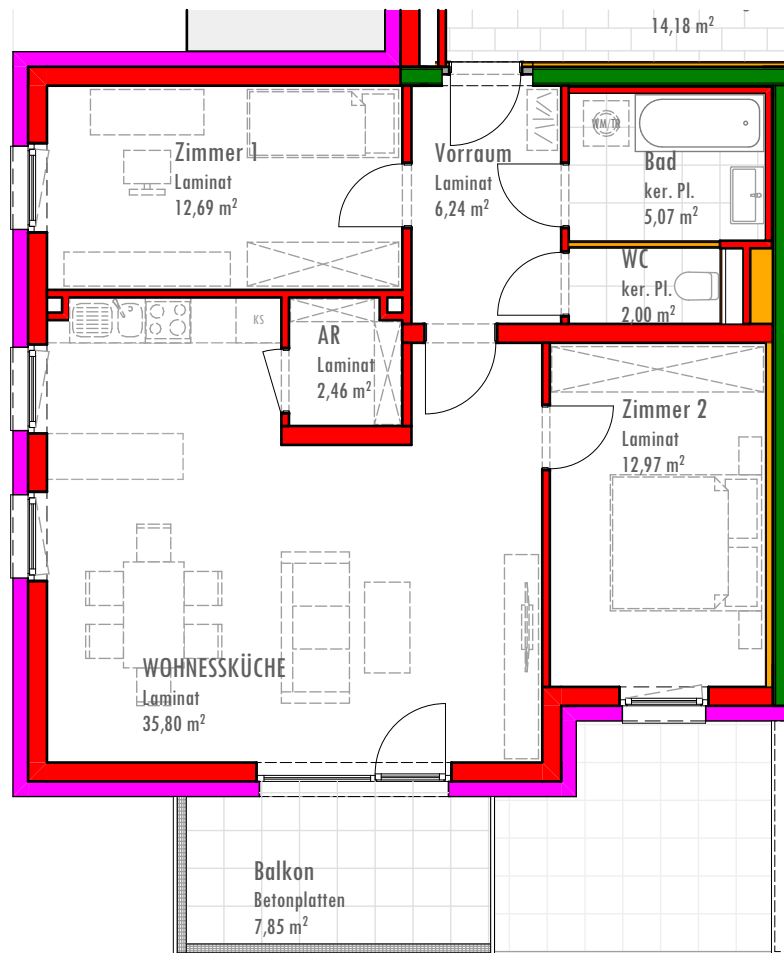

# WOHNHAUS TOP 8

AM SEEPARK

OBERGESCHOSS

77,23 m<sup>2</sup>

Rohrbach, Am Seepark