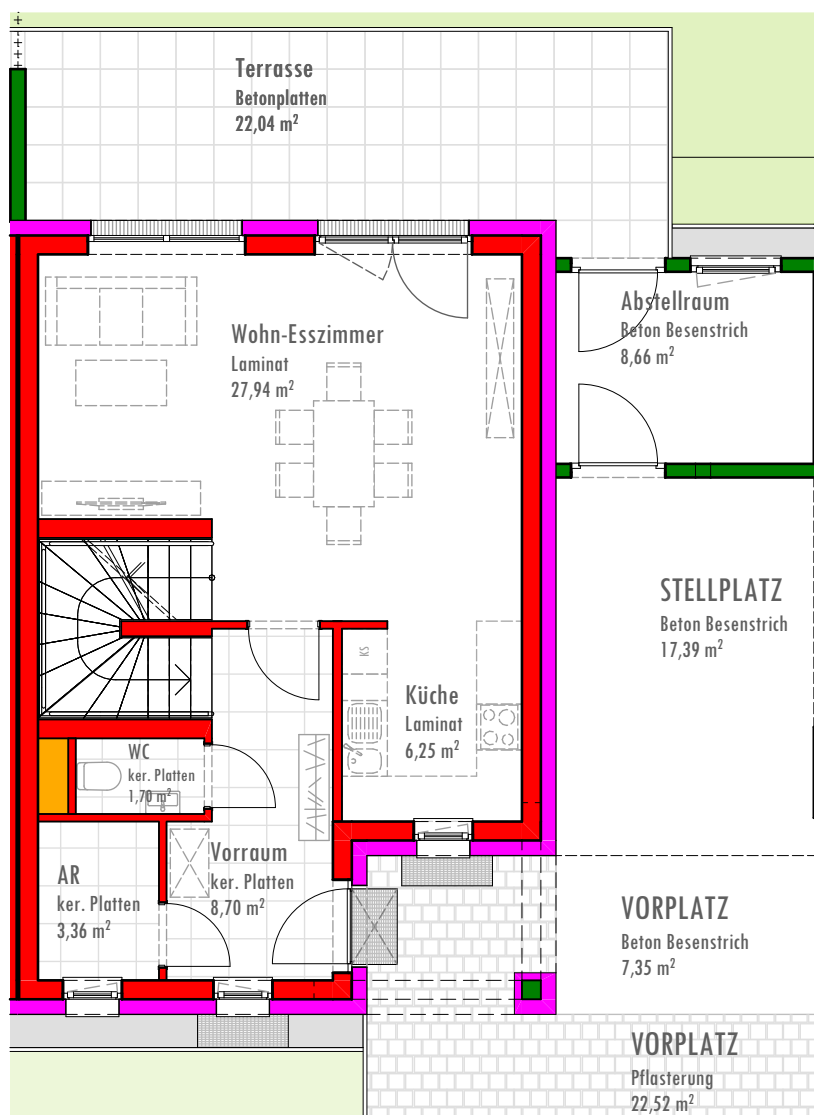

REIHENHAUS TOP 8

100,78 m²

AM SEEPARK

ERDGESCHOSS

47,95 m²

Rohrbach, Am Seepark