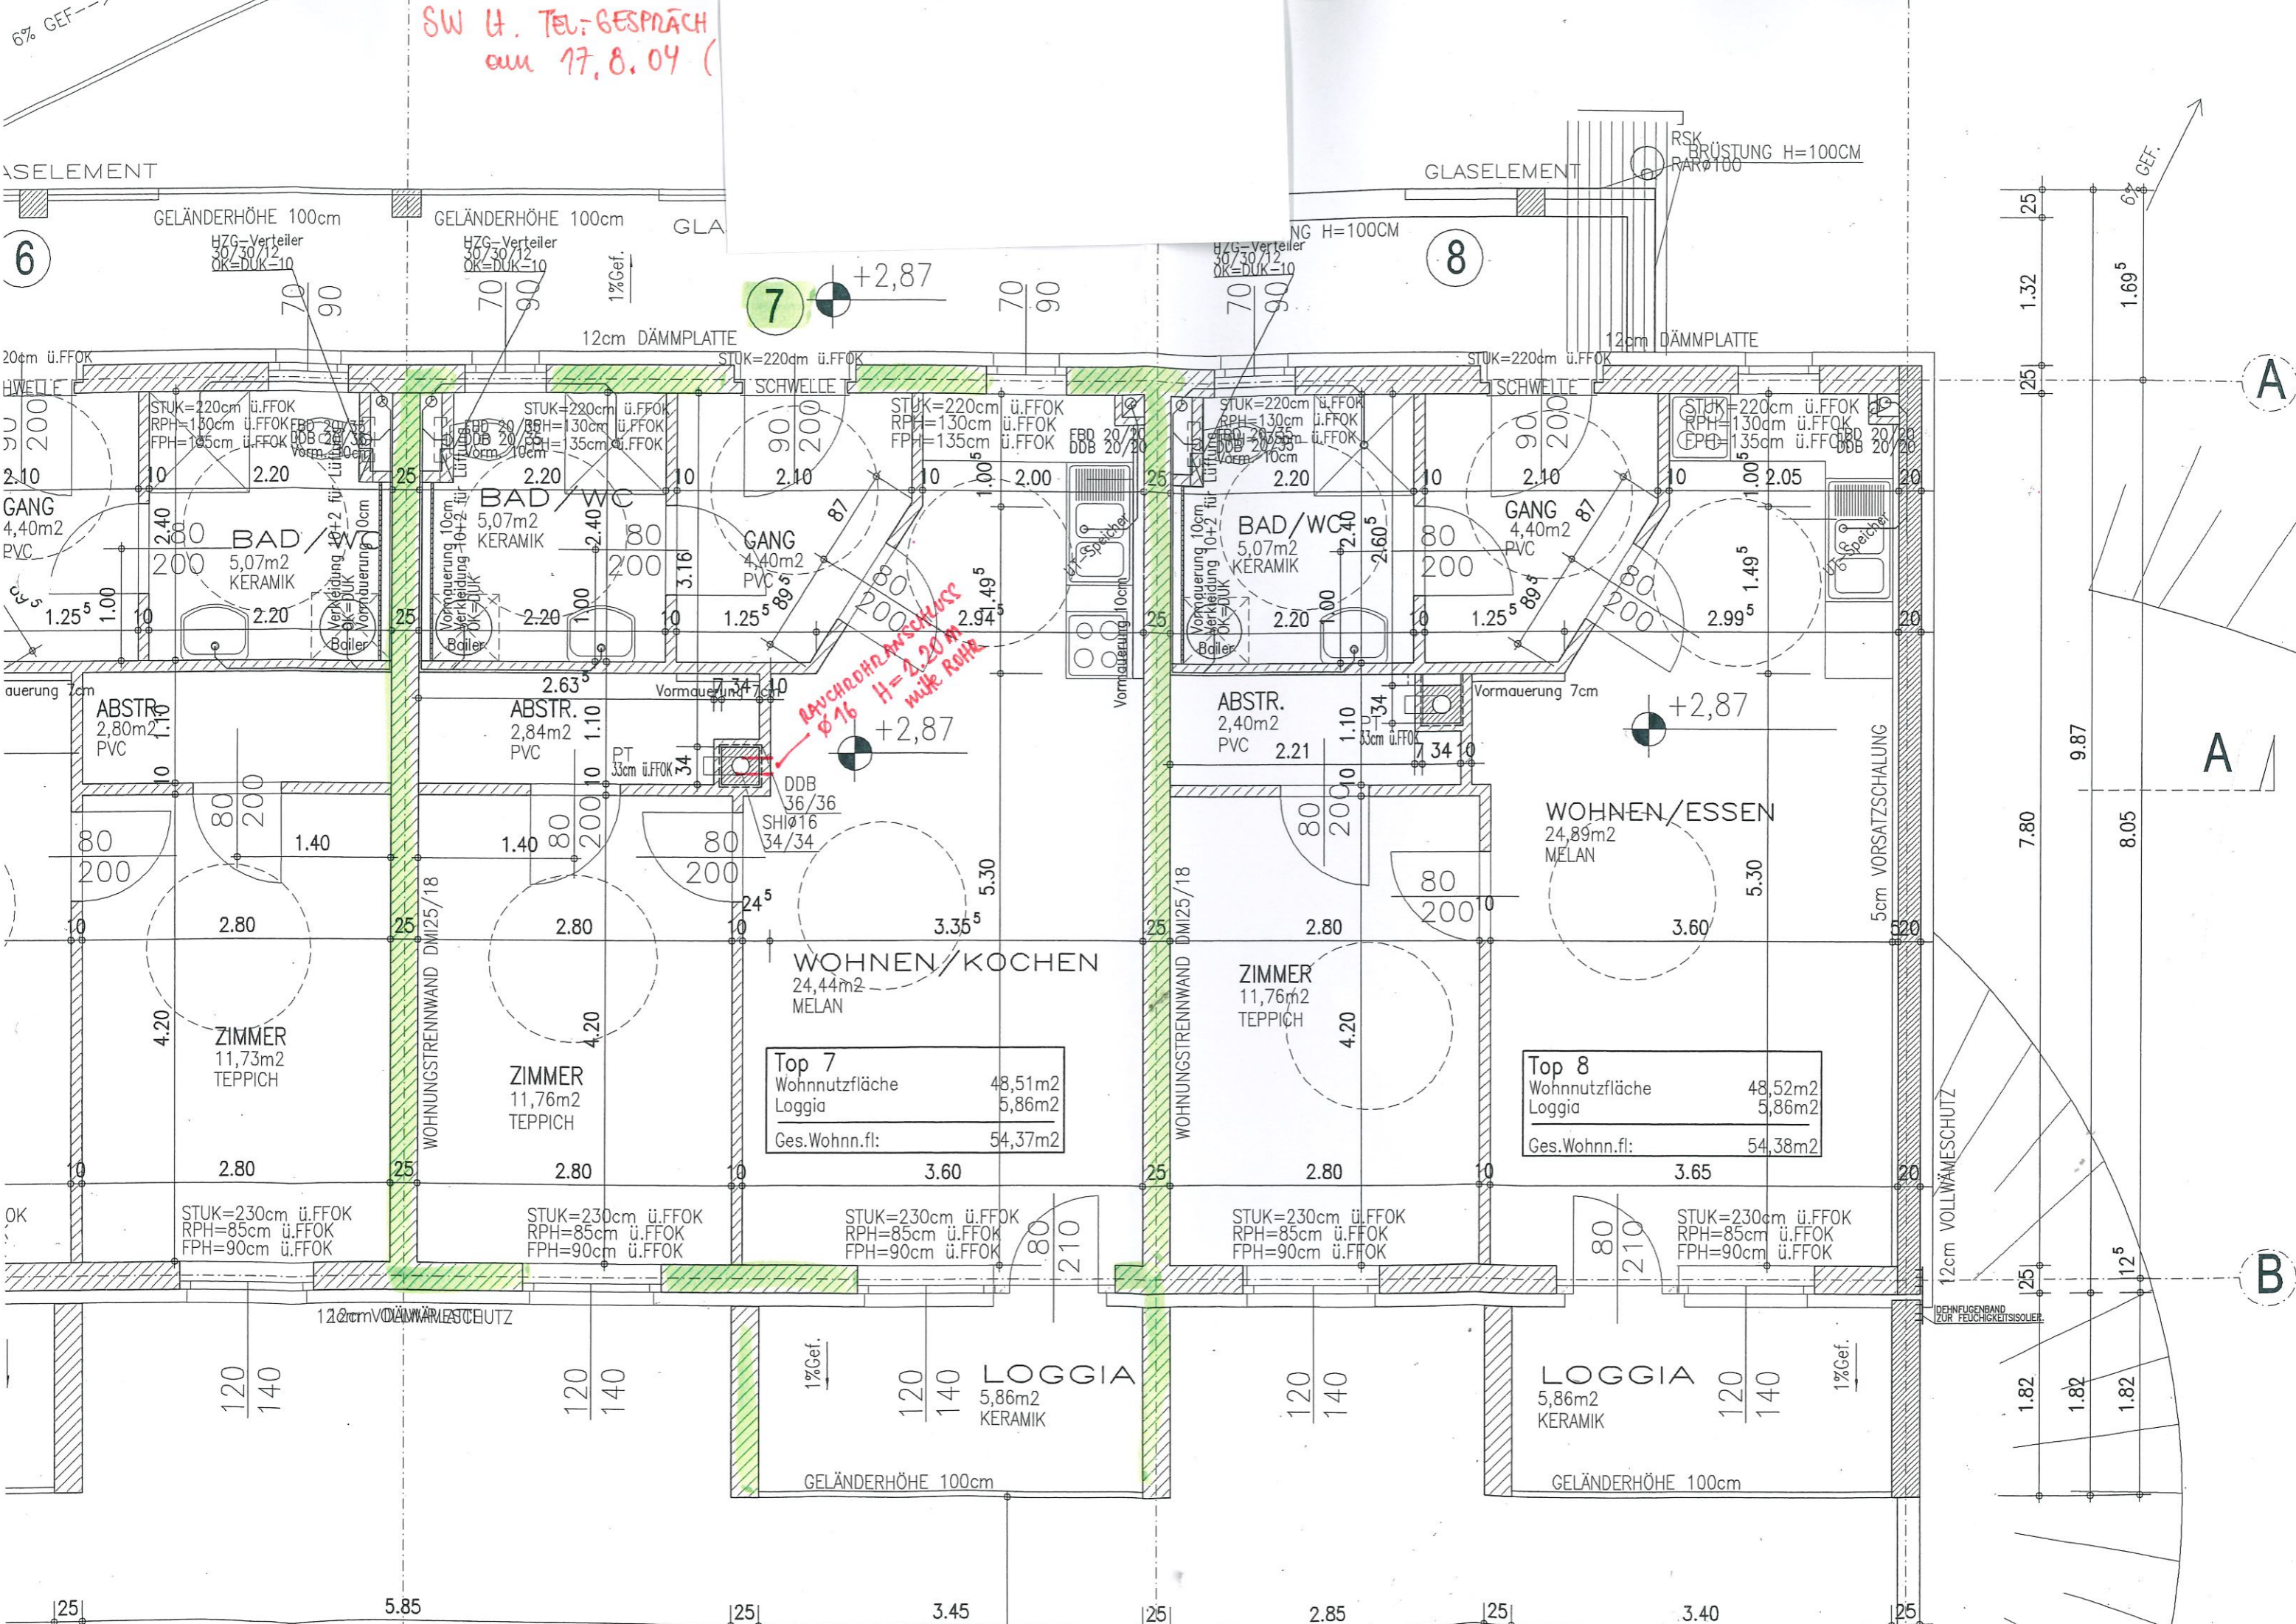

SW U. TEL.-GESPRÄCH
am 17.8.04 (

Top 7	
Wohnnutzfläche	48,51m ²
Loggia	5,86m ²
Ges. Wohnn.fl:	54,37m ²

Top 8	
Wohnnutzfläche	48,52m ²
Loggia	5,86m ²
Ges. Wohnn.fl:	54,38m ²