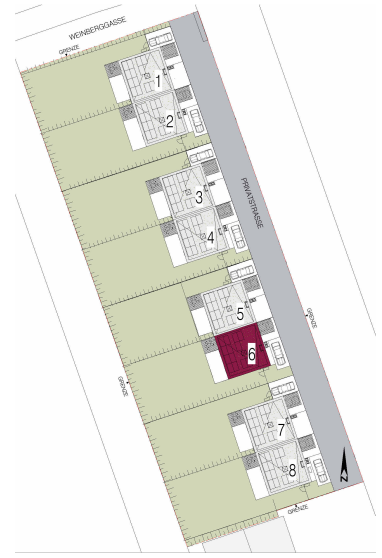

HIRM

Haus 6 EG 1 : 100

Wohnnutzfläche	107,25 m ²
bebaute Fläche	69,82 m ²
Vorgarten	3,53 m ²
Müll	1,11 m ²
Vorplatz	22,33 m ²
Stellplatz	15,42 m ²
Terrasse	24,53 m ²
Garten	234,87 m ²
<hr/>	
	371,61 m ²

Haus 5