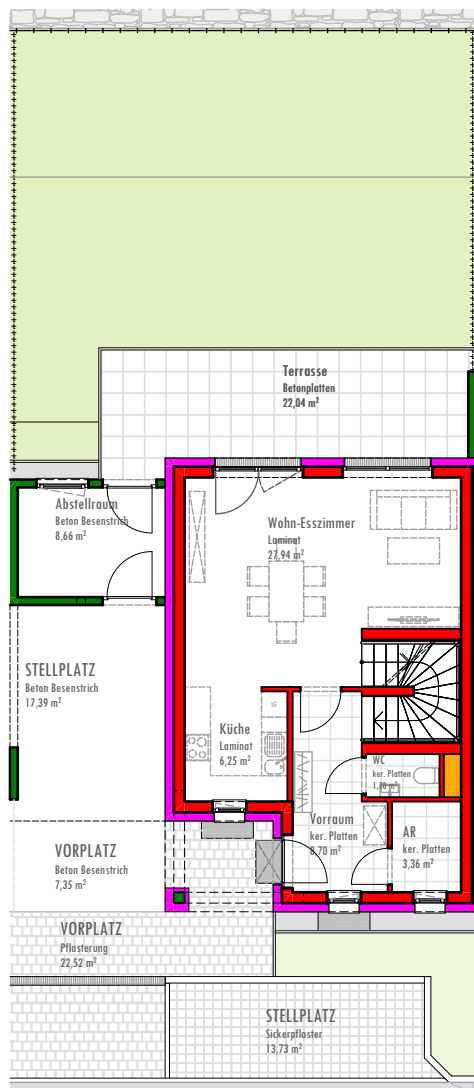

REIHENHAUS TOP 9

100,78 m²

AM SEEPARK

GARTENÜBERSICHT

ca. 82,82 m²

Rohrbach, Am Seepark