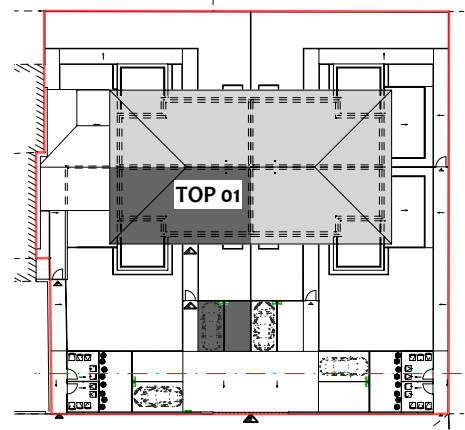

ERDGESCHOSS TOP 01

EG	TOP 01
SUMME	119,49 m²
<small>WOHNNUTZFLÄCHE</small>	
TERRASSE	38,80 m²

FÖHRENWALDGASSE

Die m² der einzelnen Räume können geringfügig variieren.
Die dargestellte Möblierung ist lediglich als Einrichtungsvorschlag zu verstehen.

OBERGESCHOSS TOP 01

OG	TOP 01
SUMME	119,49 m²
WOHNNUTZFLÄCHE	
TERRASSE	19,64 m²

FÖHRENWALDGASSE

Die m² der einzelnen Räume können geringfügig variieren.
Die dargestellte Möblierung ist lediglich als Einrichtungsvorschlag zu verstehen.