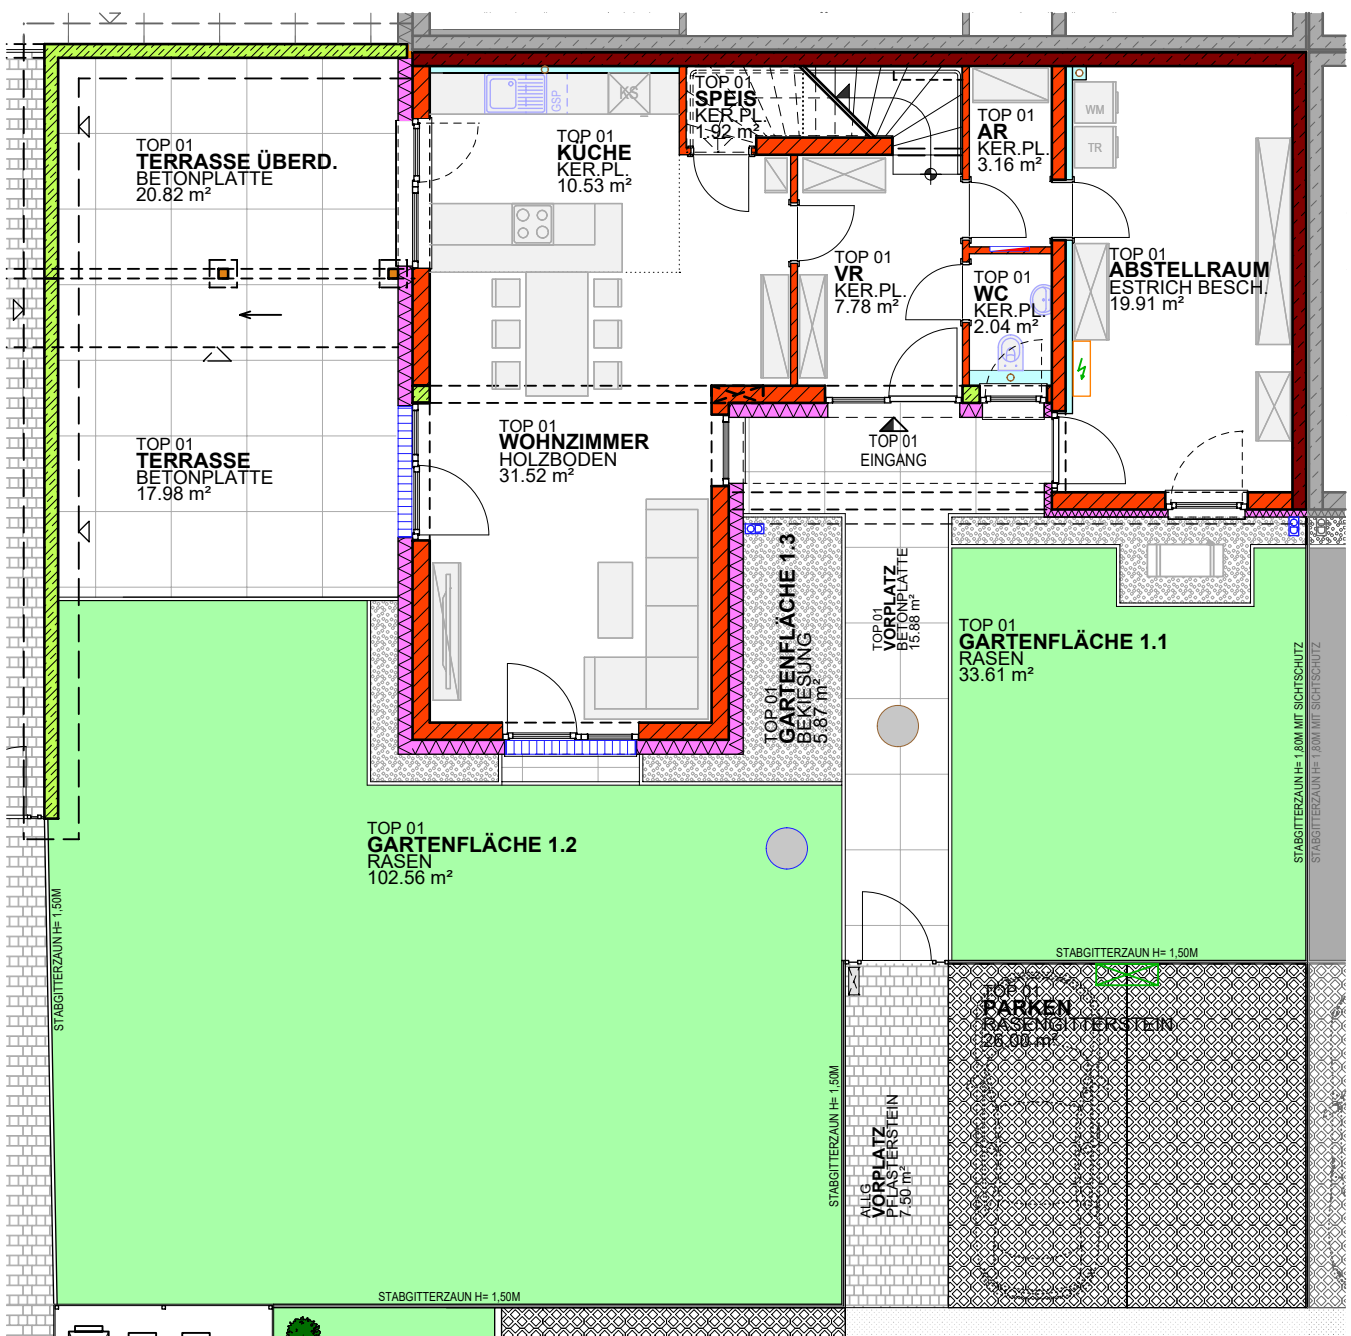

ERDGESCHOSS TOP 01

EG	TOP 01
SUMME	119,49 m²
<small>WOHNNUTZFLÄCHE</small>	
TERRASSE	38,80 m²

FÖHRENWALDGASSE

Die m² der einzelnen Räume können geringfügig variieren.
Die dargestellte Möblierung ist lediglich als Einrichtungsvorschlag zu verstehen.

OBERGESCHOSS TOP 01

OG	TOP 01
SUMME	119,49 m²
WOHNNUTZFLÄCHE	
TERRASSE	19,64 m²

FÖHRENWALDGASSE

Die m² der einzelnen Räume können geringfügig variieren.
Die dargestellte Möblierung ist lediglich als Einrichtungsvorschlag zu verstehen.