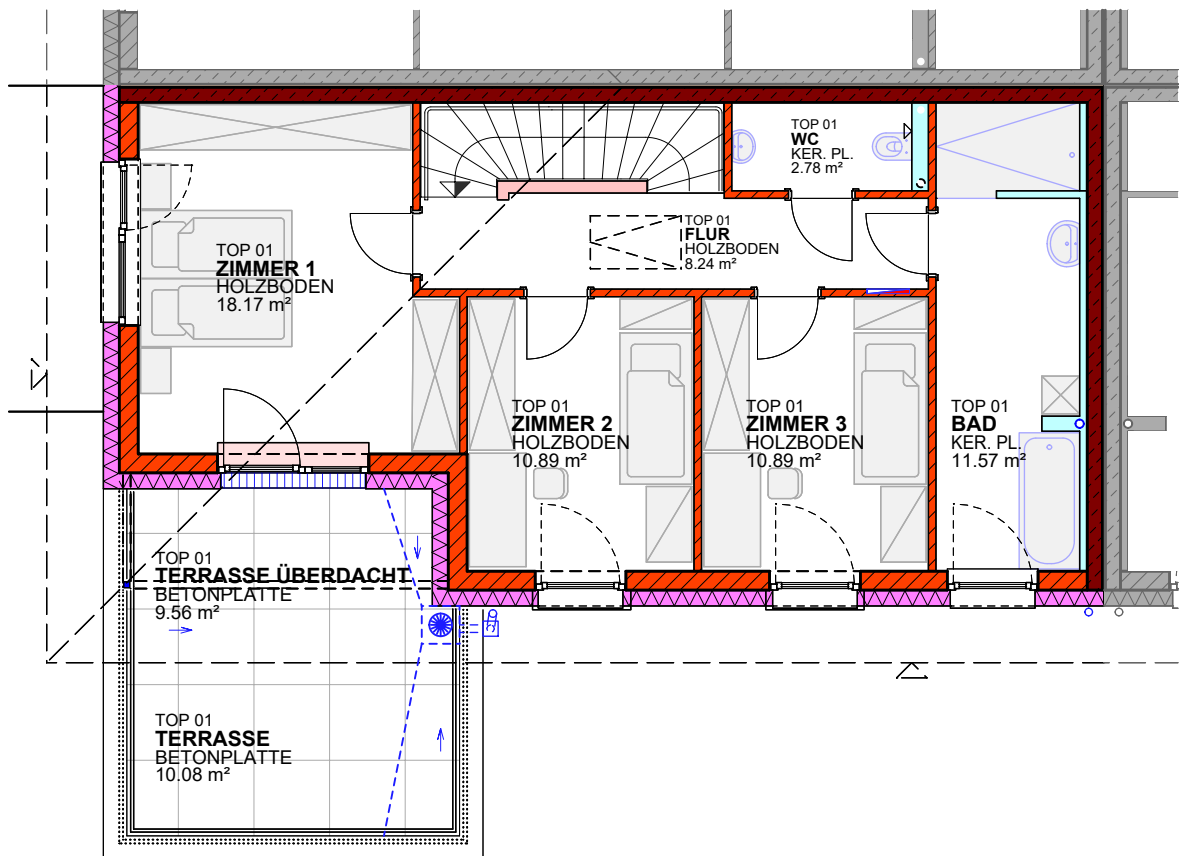

ERDGESCHOSS TOP 01

EG	TOP 01
SUMME	119,49 m²
<small>WOHNNUTZFLÄCHE</small>	
TERRASSE	38,80 m²

FÖHRENWALDGASSE

Die m² der einzelnen Räume können geringfügig variieren.
Die dargestellte Möblierung ist lediglich als Einrichtungsvorschlag zu verstehen.

OBERGESCHOSS TOP 01

OG	TOP 01
SUMME	119,49 m²
WOHNNUTZFLÄCHE	
TERRASSE	19,64 m²

FÖHRENWALDGASSE

Die m² der einzelnen Räume können geringfügig variieren.
Die dargestellte Möblierung ist lediglich als Einrichtungsvorschlag zu verstehen.