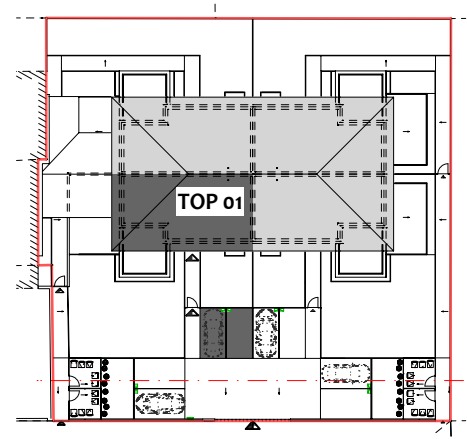

ERDGESCHOSS TOP 01

EG	TOP 01
SUMME	119,49 m²
<small>WOHNNUTZFLÄCHE</small>	
TERRASSE	38,80 m²

FÖHRENWALDGASSE

Die m² der einzelnen Räume können geringfügig variieren.
Die dargestellte Möblierung ist lediglich als Einrichtungsvorschlag zu verstehen.

OBERGESCHOSS TOP 01

OG	TOP 01
SUMME	119,49 m²
WOHNNUTZFLÄCHE	
TERRASSE	19,64 m²

FÖHRENWALDGASSE

Die m² der einzelnen Räume können geringfügig variieren.
Die dargestellte Möblierung ist lediglich als Einrichtungsvorschlag zu verstehen.